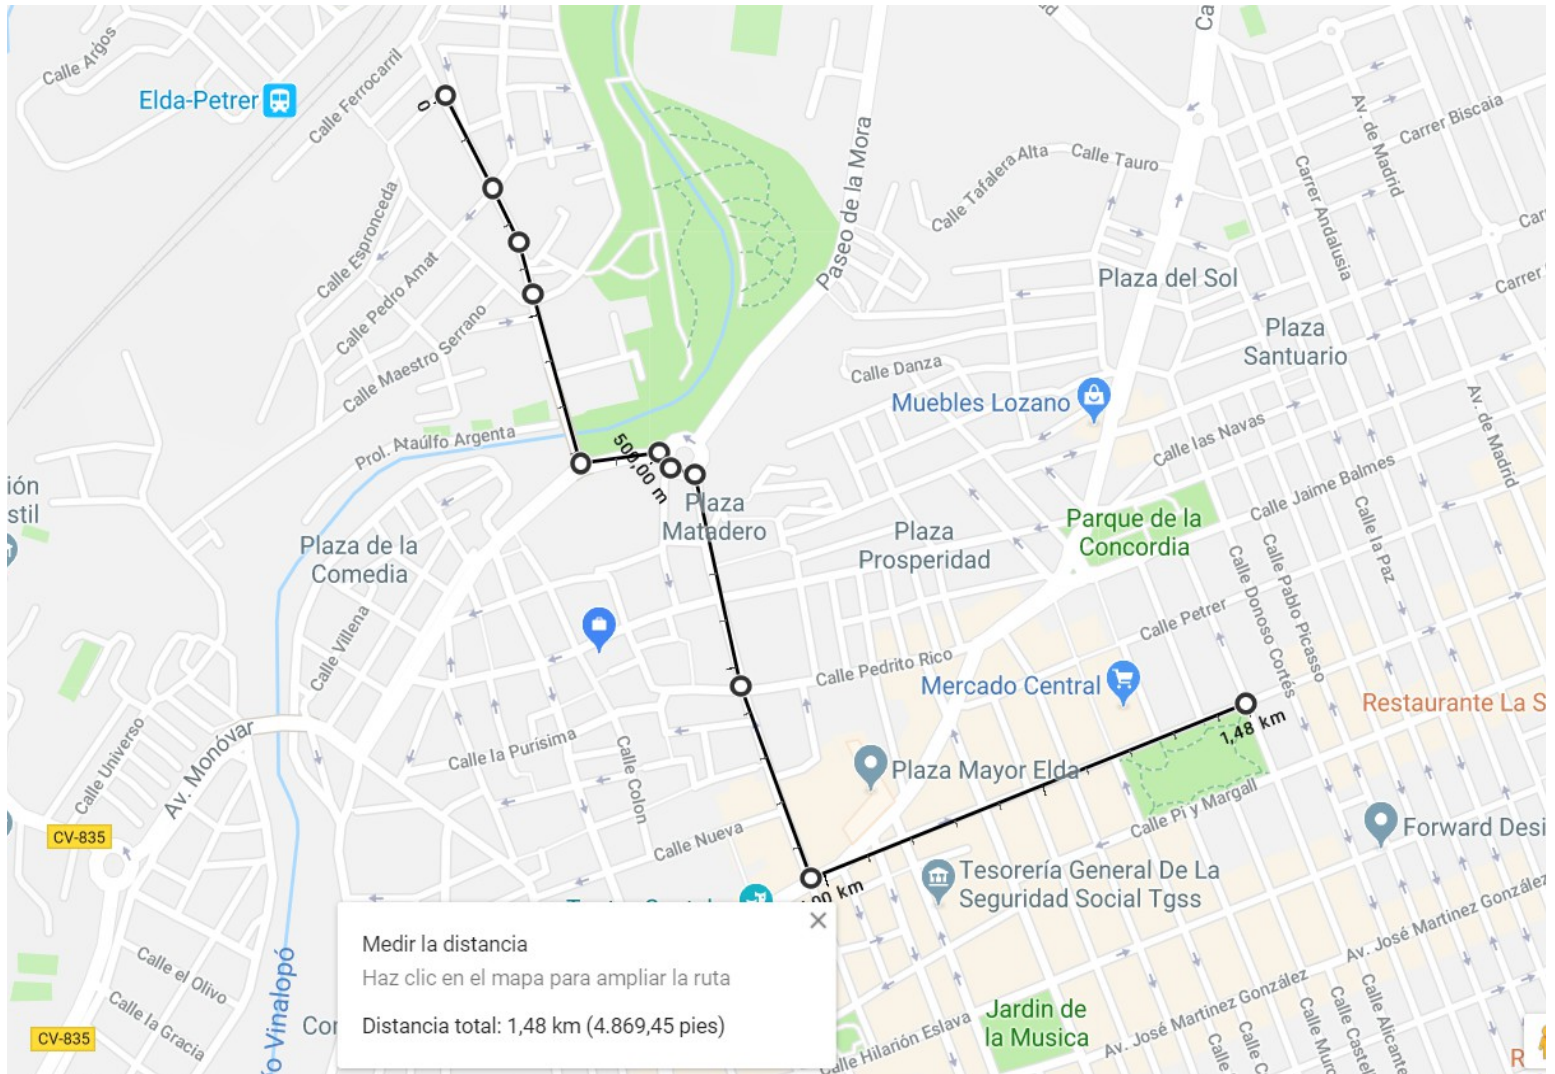

Procesión-Traslado de Nuestro Padre Jesús de Medinaceli, portado a costal acompañado por su Cofradía y con su Banda de Cornetas y Tambores de Centuria Romana.

Itinerario: Iglesia de la Inmaculada – Quijote – Antonino Vera – José María Pemán – Ramón Gorgé – Juan Carlos I – en cruce Juan Carlos I con Reyes Católicos entrará por la Plaza Castelar – Atraviesa Castelar – Sale por cruce entre Joaquín Coronel con Pi y Margall – Joaquín Coronel – Quijote – Iglesia de la Inmaculada

MARTES SANTO - 27 DE MARZO

PROCESIÓN DEL ENCUENTRO SANTA MUJER VERÓNICA Y NUESTRO PADRE JESÚS NAZARENO

Itinerario:

21.00h. Iglesia de San José Obrero

Itinerario: : Iglesia de San José Obrero (c/ Parroquia) – Av. De Sax –
Av. Novo Hamburgo – Luís Buñuel – Ortega y Gasset – Juan Carlos I
hasta cruce con Joaquín Coronel (la imagen entrará en Plaza
Castelar)

21.30h. Parroquia de la Inmaculada Concepción

Procesión-Traslado de Ntro. Padre Jesús Nazareno, acompañado por la Cofradía y su Banda.

Itinerario: Quijote – Príncipe de Asturias – Pi y Margall hasta cruce con Joaquín Coronel (entrará en la Plaza Castelar)

JUEVES SANTO

VIA CRUCIS

HORA: A la finalización de la procesión.

Itinerario: Templo de Santa Ana, Iglesia,

Colón, Nueva, Ortega y Gasset, Jardines, Juan
Carlos I, Joaquín Coronel – Quijote – Iglesia de la Inmaculada