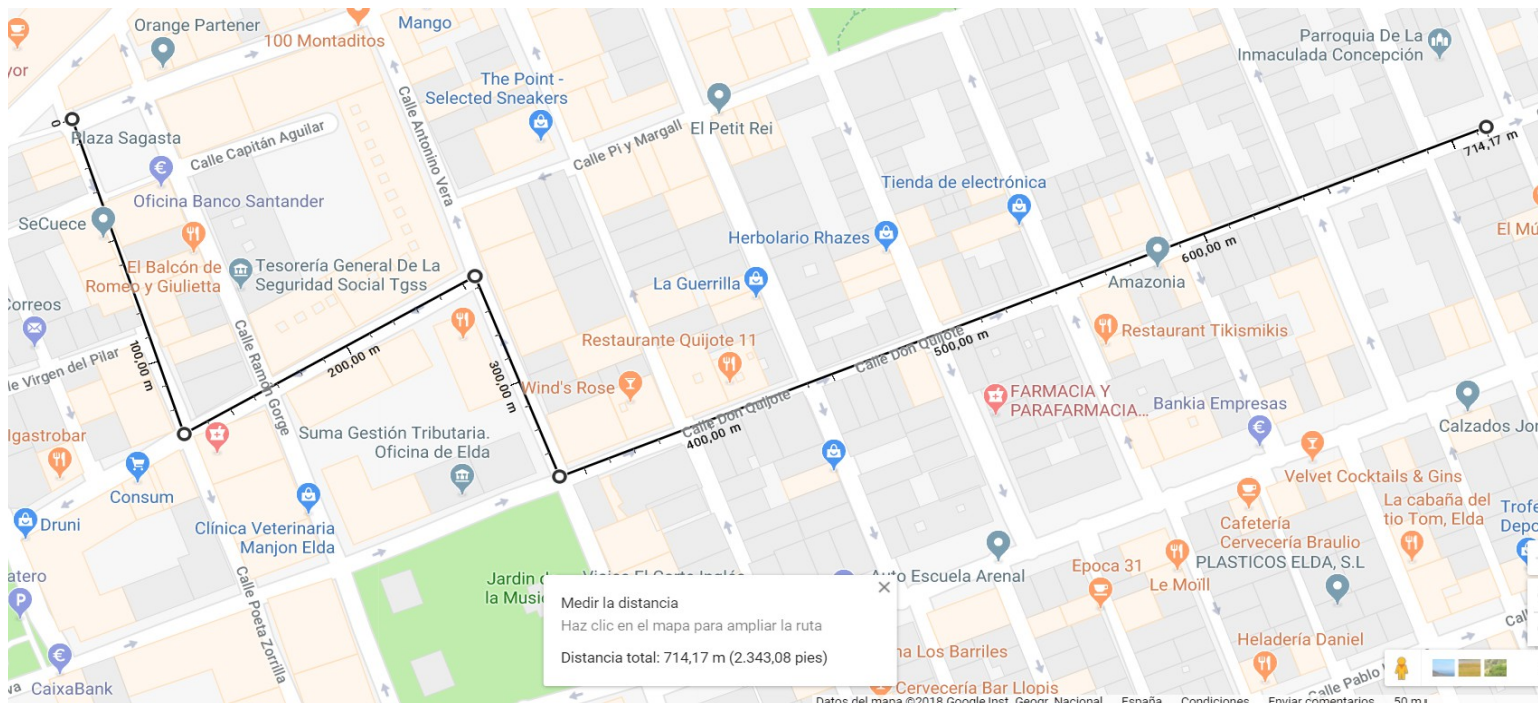

Las Cofradías que van a la Inmaculada continúan por el siguiente itinerario:
Poeta Zorrilla – José María Pemán – Antonino Vera – Quijote – Iglesia de la Inmaculada