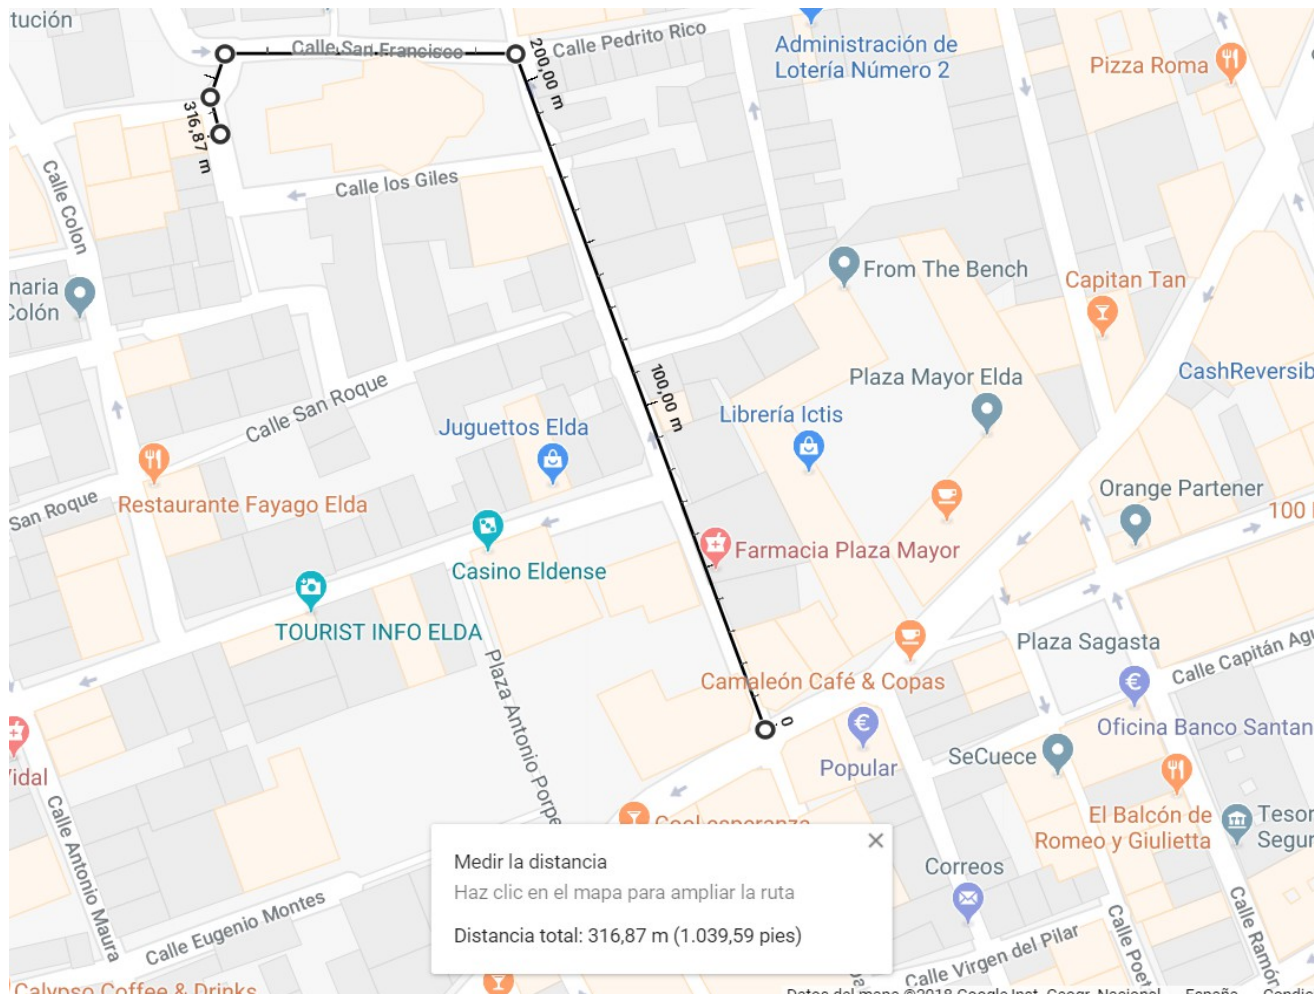

Desde Jardines con Ortega y Gasset las Cofradías que van a Santa Ana continúan por el siguiente recorrido:

Ortega y Gasset – San Francisco – Iglesia de Santa Ana