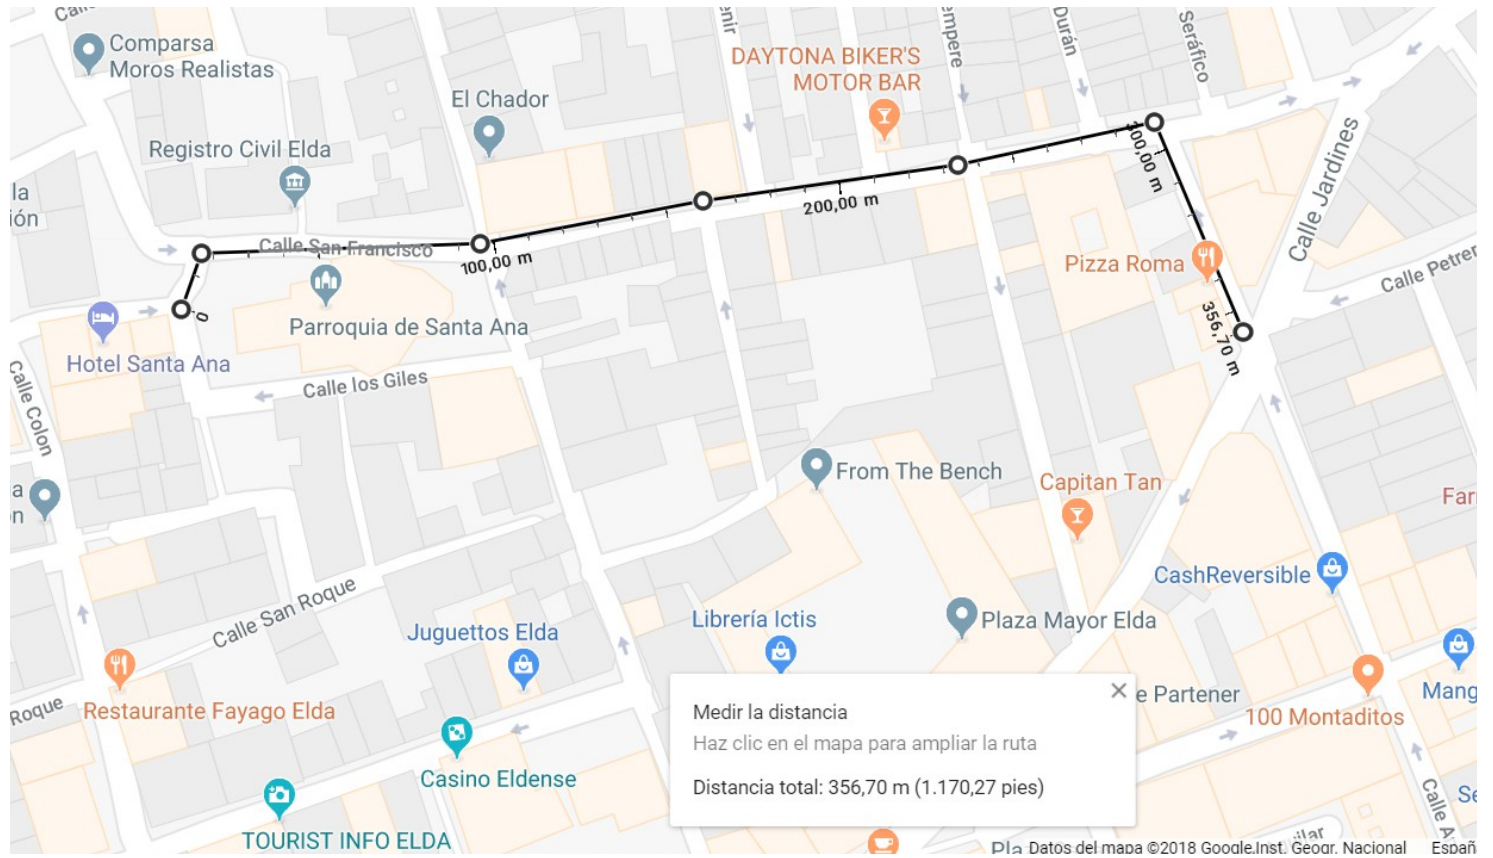

JUEVES SANTO

VIA CRUCIS

HORA: A la finalización de la procesión.

Itinerario: Templo de Santa Ana, Iglesia,

Colón, Nueva, Ortega y Gasset, Jardines, Juan
Carlos I, Joaquín Coronel – Quijote – Iglesia de la Inmaculada

VIERNES SANTO

19.00h. Desde la Sede de la Comparsa de Contrabandistas:
Ntra. Señora de la Soledad

Itinerario: Andrés Amado– Plaza Sagrado Corazón de Jesús
– San Francisco (se une al traslado detrás del Santo
Sepulcro)

19.00h. Desde la Iglesia de Santa Ana: Santa Mujer Verónica
– Santo Calvario – Santo Sepulcro

Itinerario: San Francisco – Pedrito Rico – hasta cruce Pedrito
Rico con Antonino Vera

18.30h Desde la Iglesia de la Inmaculada