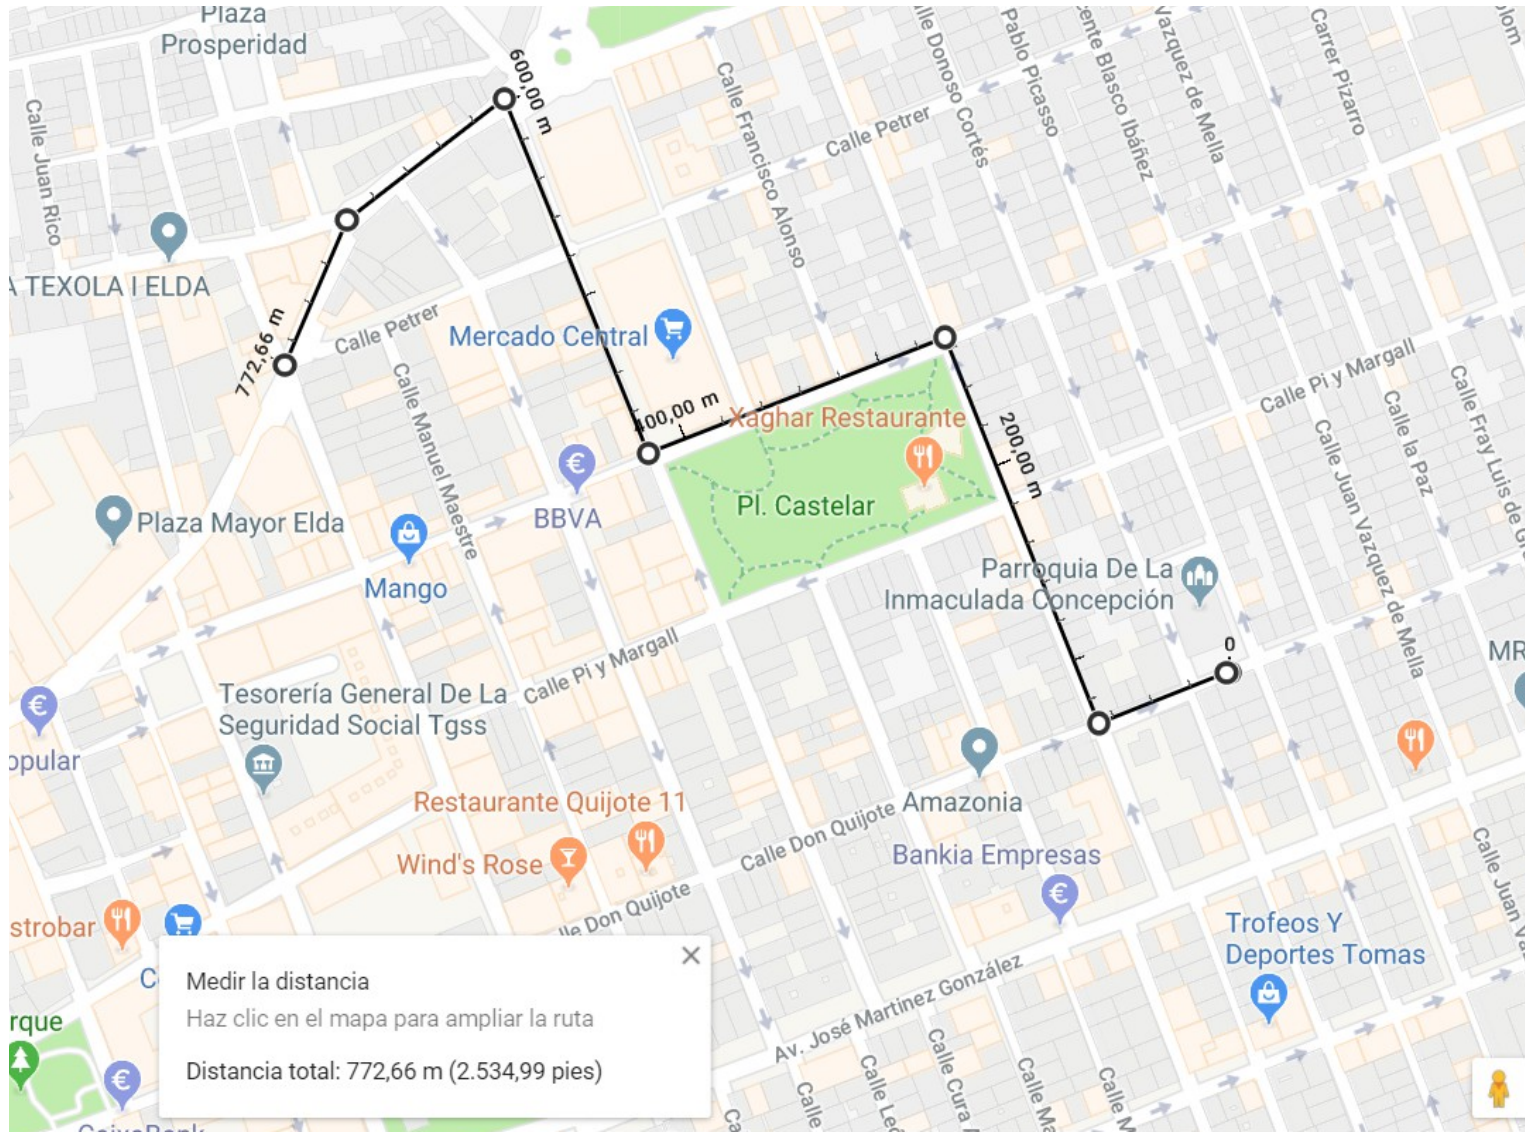

JUEVES SANTO

VIA CRUCIS

HORA: A la finalización de la procesión.

Itinerario: Templo de Santa Ana, Iglesia,

Colón, Nueva, Ortega y Gasset, Jardines, Juan
Carlos I, Joaquín Coronel – Quijote – Iglesia de la Inmaculada

VIERNES SANTO

19.00h. Desde la Sede de la Comparsa de Contrabandistas:
Ntra. Señora de la Soledad

Itinerario: Andrés Amado– Plaza Sagrado Corazón de Jesús
– San Francisco (se une al traslado detrás del Santo
Sepulcro)

19.00h. Desde la Iglesia de Santa Ana: Santa Mujer Verónica
– Santo Calvario – Santo Sepulcro

Itinerario: San Francisco – Pedrito Rico – hasta cruce Pedrito
Rico con Antonino Vera

18.30h Desde la Iglesia de la Inmaculada

VIERNES SANTO – PROCESIÓN DEL SANTO ENTIERRO

20.00h Itinerario: desde cruce entre Antonino Vera con Petrer – Antonino Vera – Juan Carlos I - Jardines

Desde Jardines con Ortega y Gasset las Cofradías que van a Santa Ana continúan por el siguiente recorrido: