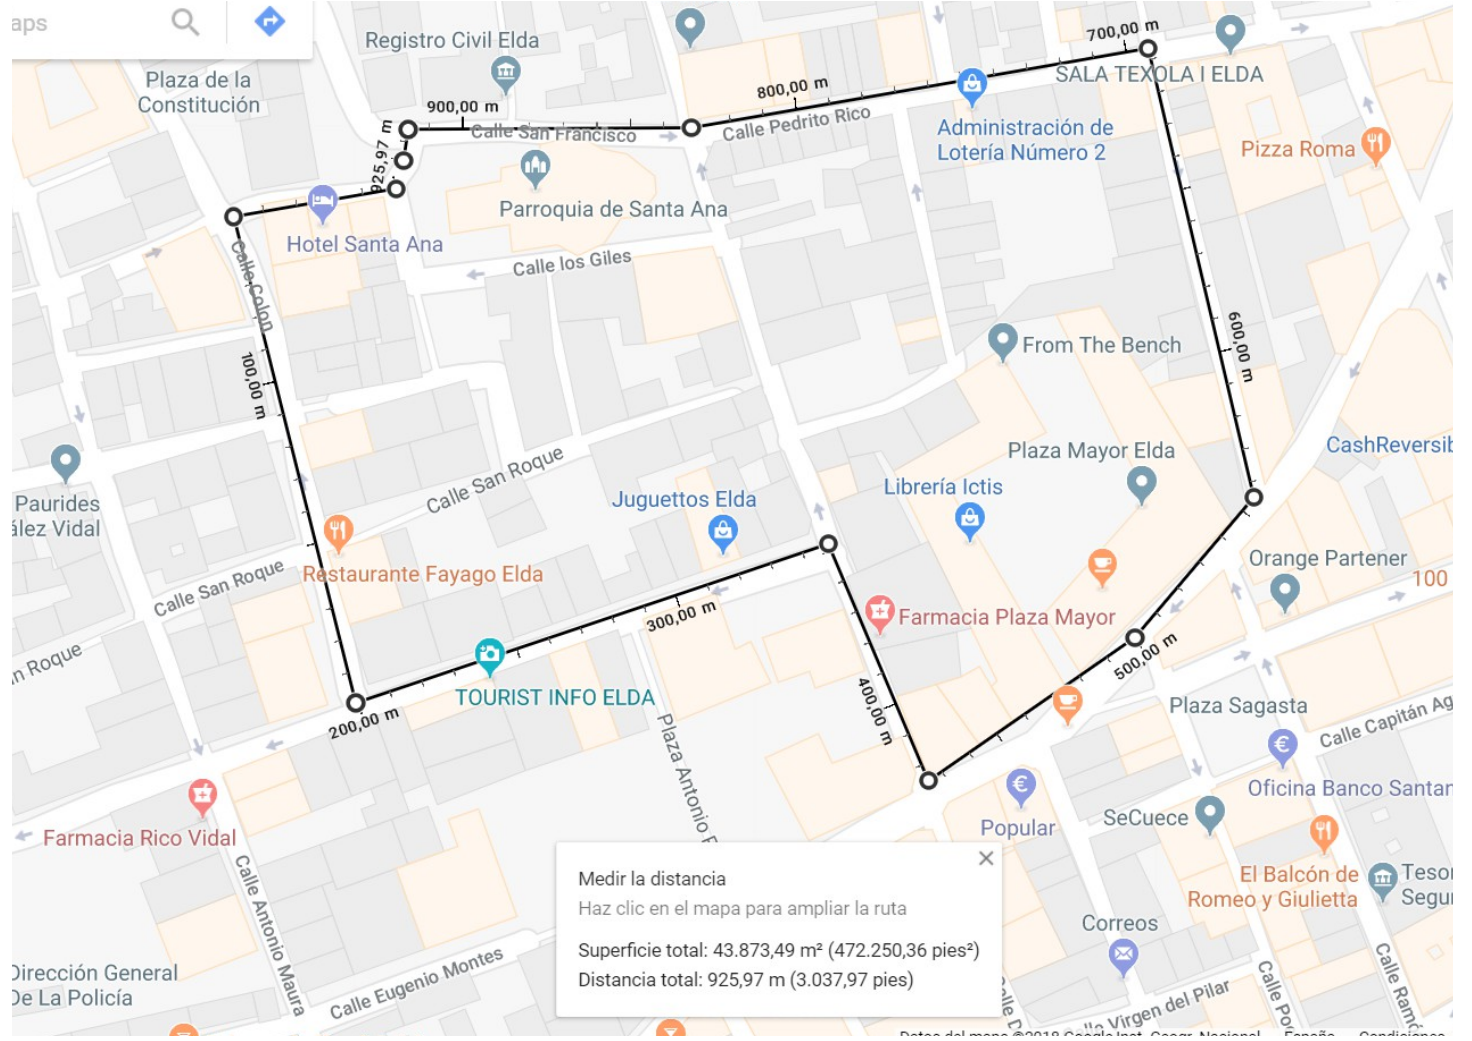

MARTES SANTO - 27 DE MARZO

PROCESIÓN DEL ENCUENTRO SANTA MUJER VERÓNICA Y NUESTRO PADRE JESÚS NAZARENO

Itinerario:

21.00h. Iglesia de San José Obrero

Itinerario: : Iglesia de San José Obrero (c/ Parroquia) – Av. De Sax –
Av. Novo Hamburgo – Luís Buñuel – Ortega y Gasset – Juan Carlos I
hasta cruce con Joaquín Coronel (la imagen entrará en Plaza
Castelar)

Itinerario: Parroquia de la Inmaculada – Quijote – Joaquín Coronel – Juan Carlos I – Antonino Vera – Quijote – Parroquia de la Inmaculada

JUEVES SANTO - 29 DE MARZO

23.00H. IGLESIA DE SANTA ANA

Procesión del Silencio. Imagen del Cristo del Buen Amor acompañado de su Cofradía Santo Calvario y Nuestra Señora de la Soledad acompañada de su Cofradía. En esta procesión acompañan el resto de Cofradías de la Semana Santa Eldense.

22.45h. Ntra. Señora de la Soledad estará en la Sede de la Comparsa de Contrabandistas; saldría hasta la Parroquia de Santa Ana por el siguiente itinerario: San Pascual, Plaza Sagrado Corazón de Jesús - Iglesia

JUEVES SANTO

VIA CRUCIS

HORA: A la finalización de la procesión.

Itinerario: Templo de Santa Ana, Iglesia,

Colón, Nueva, Ortega y Gasset, Jardines, Juan
Carlos I, Joaquín Coronel – Quijote – Iglesia de la Inmaculada