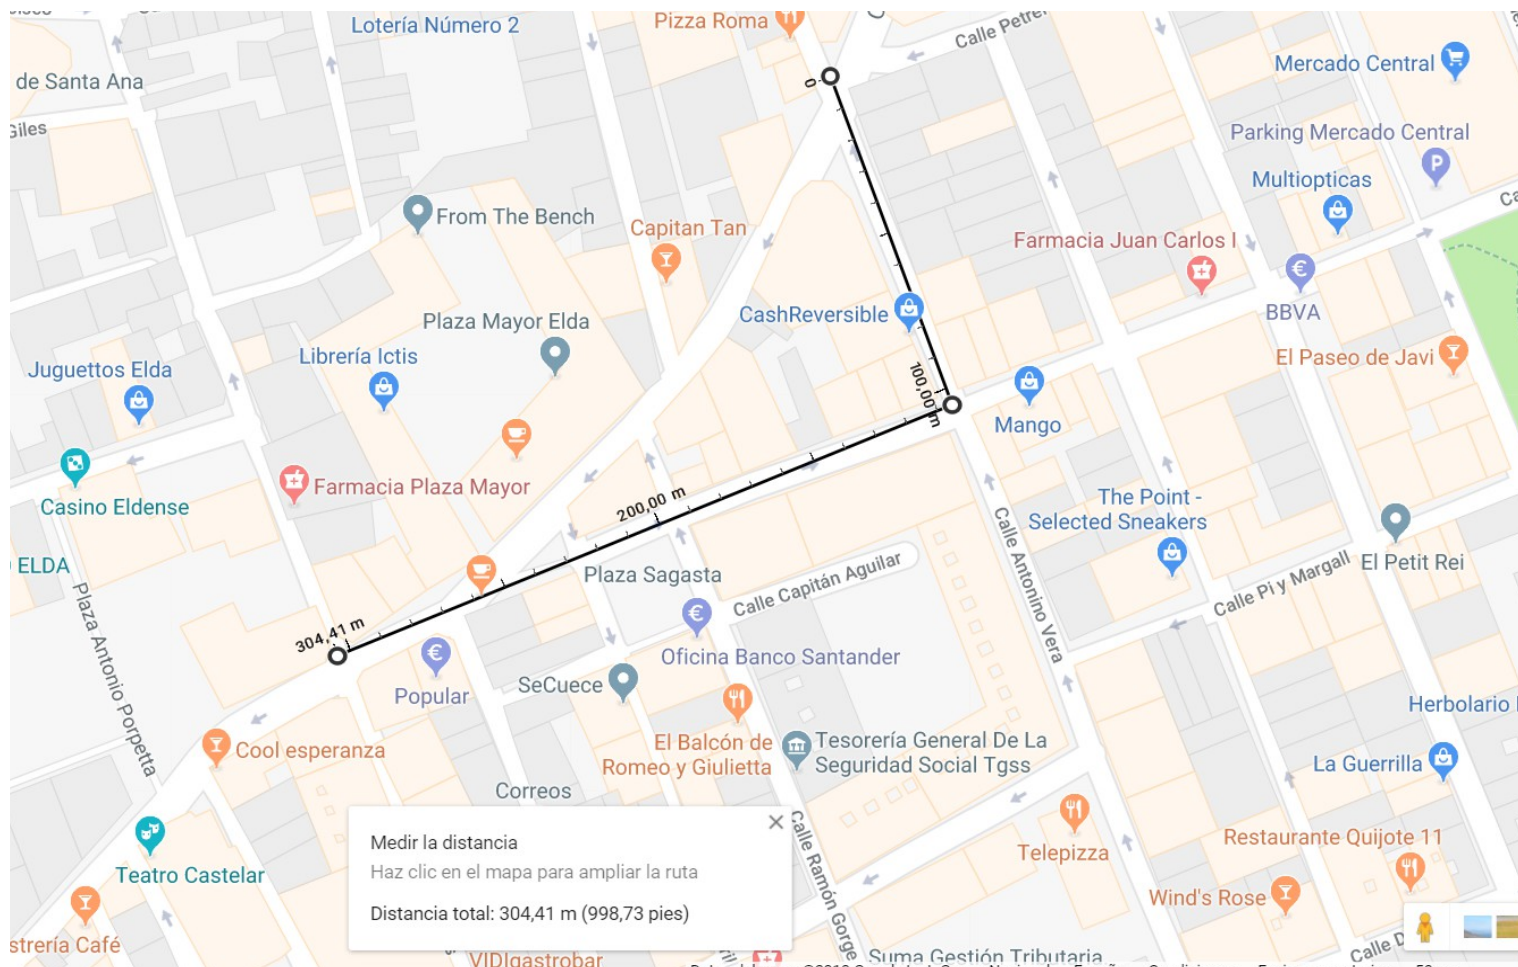

JUEVES SANTO

VIA CRUCIS

HORA: A la finalización de la procesión.

Itinerario: Templo de Santa Ana, Iglesia,

Colón, Nueva, Ortega y Gasset, Jardines, Juan
Carlos I, Joaquín Coronel – Quijote – Iglesia de la Inmaculada

VIERNES SANTO

19.00h. Desde la Sede de la Comparsa de Contrabandistas:
Ntra. Señora de la Soledad

Itinerario: Andrés Amado– Plaza Sagrado Corazón de Jesús
– San Francisco (se une al traslado detrás del Santo
Sepulcro)

19.00h. Desde la Iglesia de Santa Ana: Santa Mujer Verónica
– Santo Calvario – Santo Sepulcro

Itinerario: San Francisco – Pedrito Rico – hasta cruce Pedrito
Rico con Antonino Vera

18.30h Desde la Iglesia de la Inmaculada

VIERNES SANTO – PROCESIÓN DEL SANTO ENTIERRO

20.00h Itinerario: desde cruce entre Antonino Vera con Petrer – Antonino Vera – Juan Carlos I - Jardines

Desde Jardines con Ortega y Gasset las Cofradías que van a Santa Ana continúan por el siguiente recorrido: