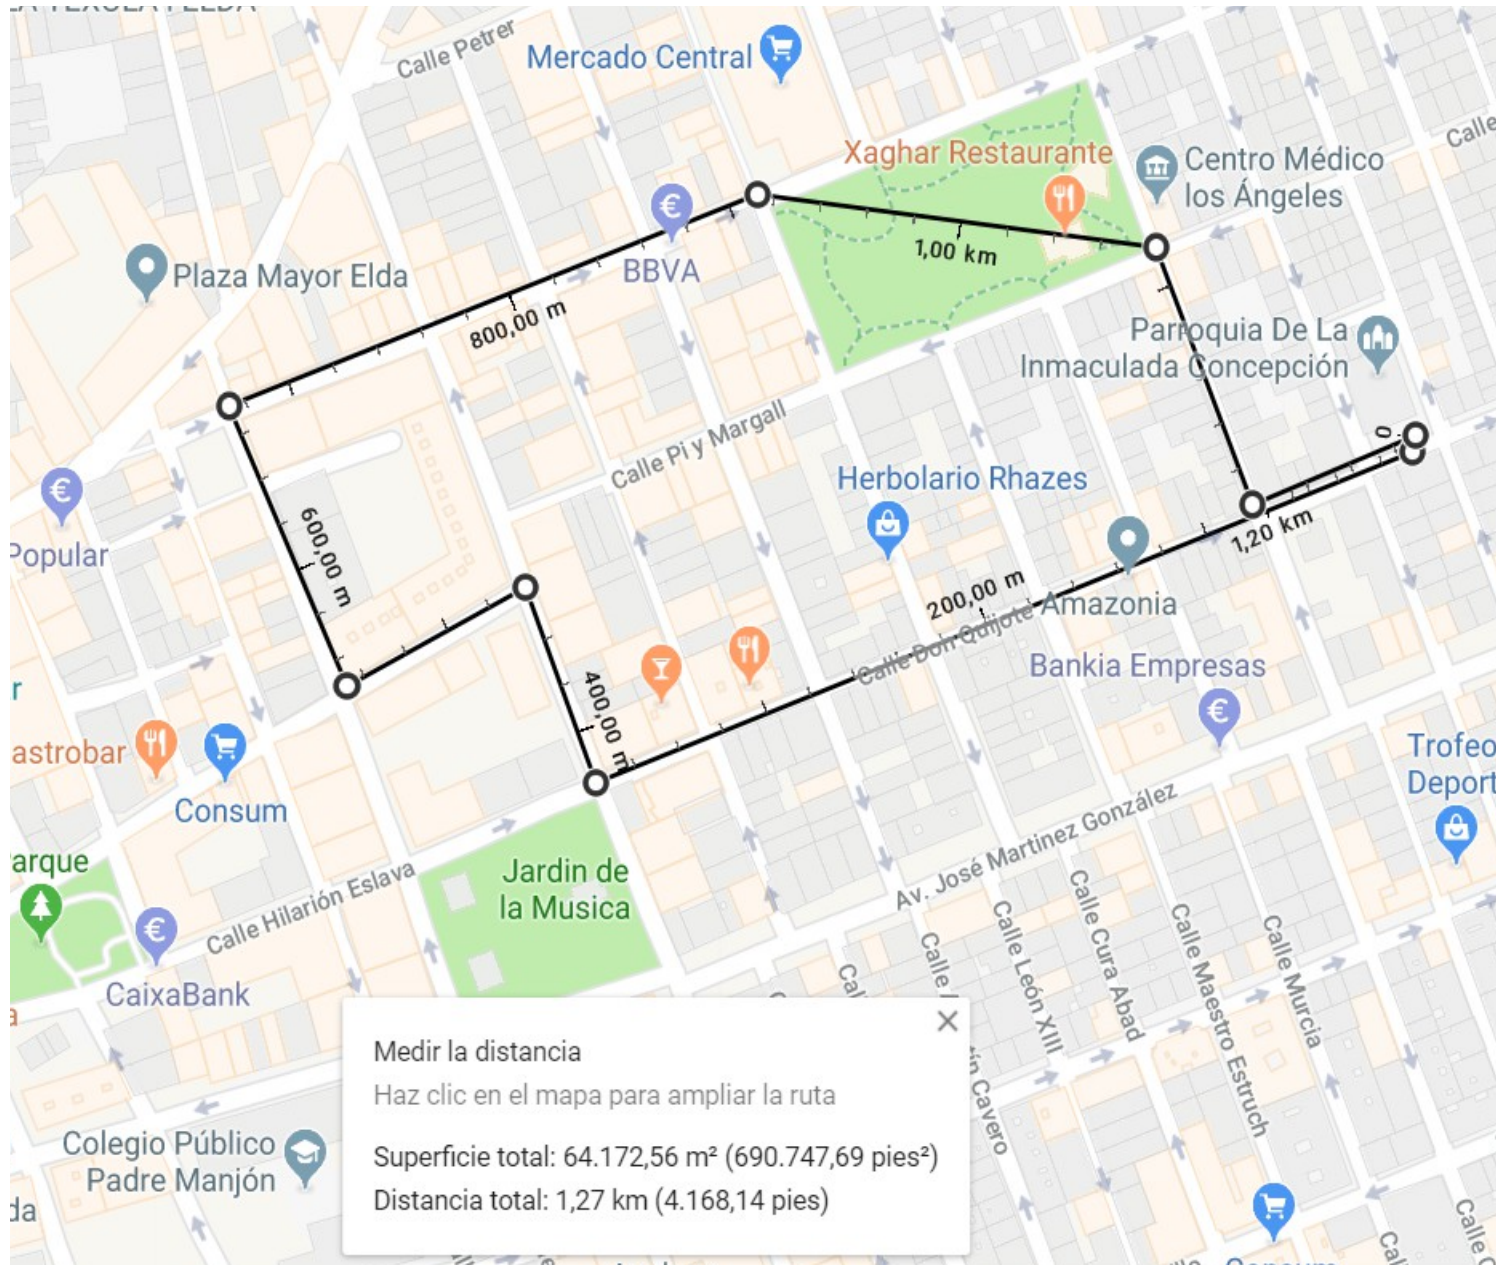

Itinerario:

Iglesia de la Inmaculada –
Pablo Picasso – Juan Carlos I –
Antonino Vera – Quijote –
Iglesia de la Inmaculada

LUNES SANTO - 26 DE MARZO

PROCESIÓN-TRASLADO Nuestro Padre JESÚS DE MEDINACELI

21.00H. Iglesia de la Inmaculada

Procesión-Traslado de Nuestro Padre Jesús de Medinaceli, portado a costal acompañado por su Cofradía y con su Banda de Cornetas y Tambores de Centuria Romana.

Itinerario: Iglesia de la Inmaculada – Quijote – Antonino Vera – José María Pemán – Ramón Gorgé – Juan Carlos I – en cruce Juan Carlos I con Reyes Católicos entrará por la Plaza Castelar – Atraviesa Castelar – Sale por cruce entre Joaquín Coronel con Pi y Margall – Joaquín Coronel – Quijote – Iglesia de la Inmaculada

MARTES SANTO - 27 DE MARZO

PROCESIÓN DEL ENCUENTRO SANTA MUJER VERÓNICA Y NUESTRO PADRE JESÚS NAZARENO

Itinerario:

21.00h. Iglesia de San José Obrero

Itinerario: : Iglesia de San José Obrero (c/ Parroquia) – Av. De Sax –
Av. Novo Hamburgo – Luís Buñuel – Ortega y Gasset – Juan Carlos I
hasta cruce con Joaquín Coronel (la imagen entrará en Plaza
Castelar)