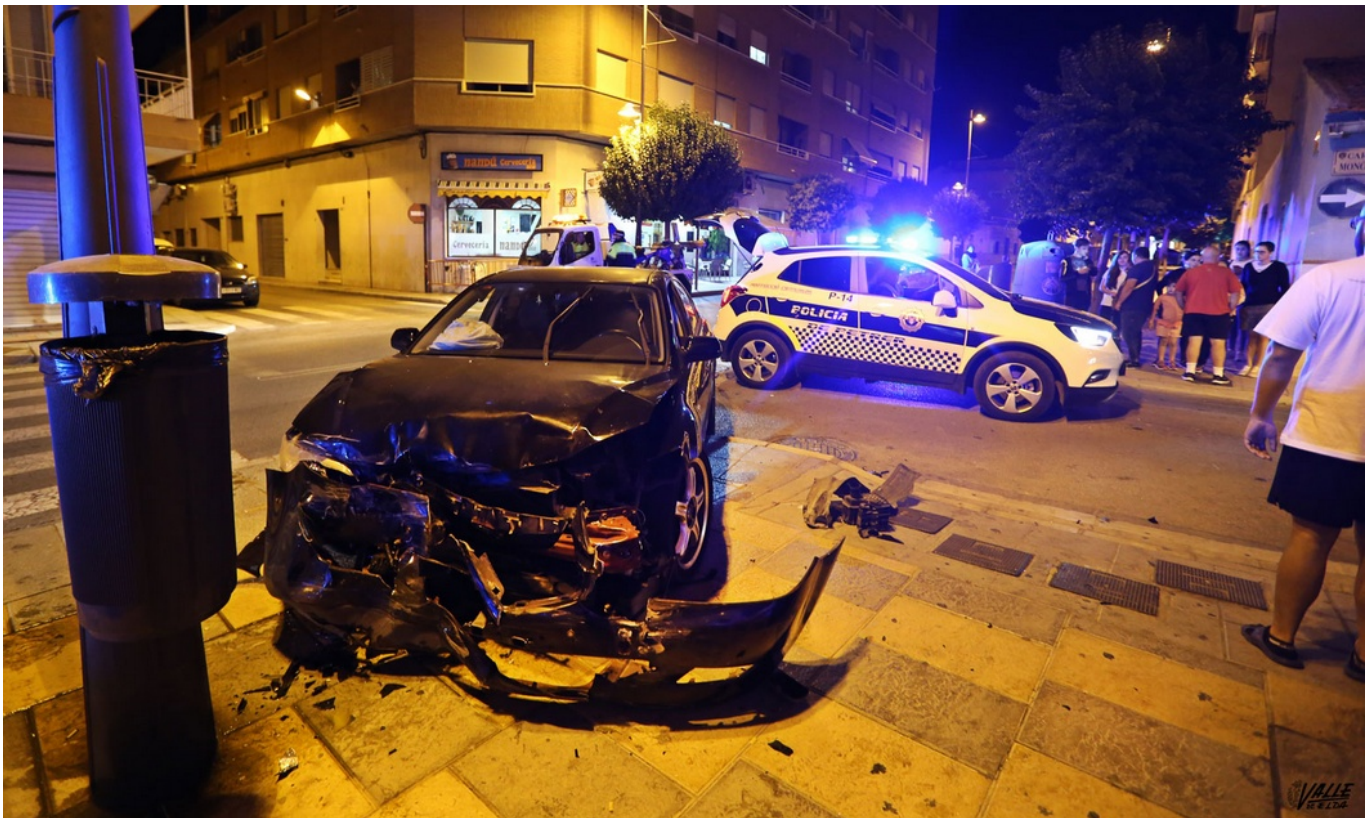

Un accidente en cadena deja seis vehículos dañados y tres heridos en la avenida de Elda en Petrer

03/10/2018

El impacto provocó graves daños en los coches implicados | Jesús Cruces.

El **choque entre dos vehículos** en la avenida de Elda, en Petrer, anoche en torno a las 22 horas se saldó con **tres heridos** y un total de **seis vehículos implicados**. La vía tuvo que cortarse al tráfico mientras **se atendía a los heridos y se retiraban los coches**.

Los hechos ocurrieron cuando **un vehículo se incorporaba desde la calle Monóvar** a la conocida avenida. El **fuerte impacto** provocó que uno de los conductores perdiese el control y acabase chocando contra **cuatro vehículos que se encontraban aparcados**.

Tal fue el impacto que **los coches estacionados se desplazaron un par de metros**, sufriendo graves

daños. Además, **tres personas resultaron heridas de carácter leve**, los dos conductores y una mujer que iba de copiloto en uno de los coches.

Al lugar acudieron varias patrullas de la **Policía Local de Petrer** así como asistencia médica de **varias ambulancias**, que trasladaron a los heridos al Hospital General Universitario de Elda. Este suceso provocó una gran expectación entre los vecinos.