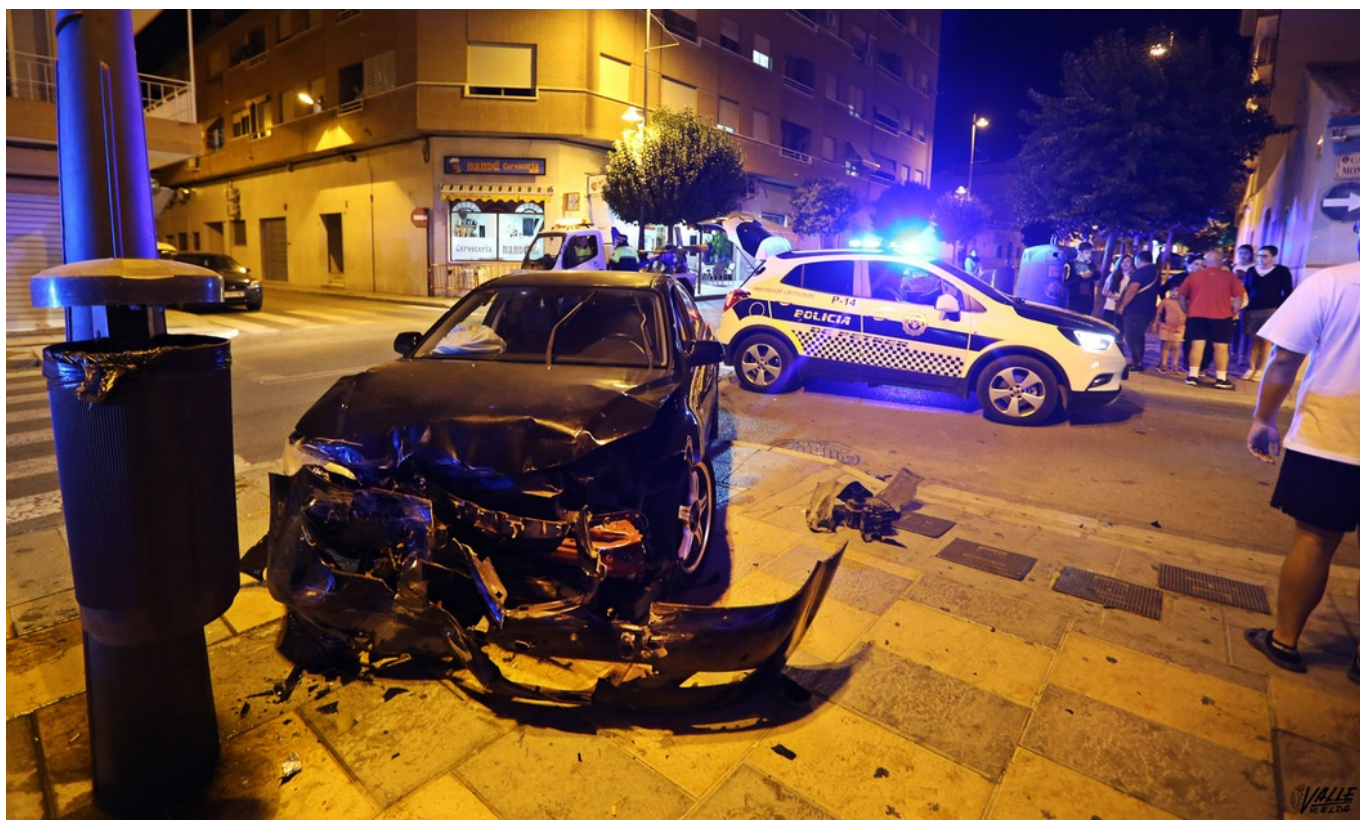

## Un accidente en cadena deja seis vehículos dañados y tres heridos en la avenida de Elda en Petrer

03/10/2018

El impacto provocó graves daños en los coches implicados | Jesús Cruces.

El **choque entre dos vehículos** en la avenida de Elda, en Petrer, anoche en torno a las 22 horas se saldó con **tres heridos** y un total de **seis vehículos implicados**. La vía tuvo que cortarse al tráfico mientras **se atendía a los heridos y se retiraban los coches**.

Los hechos ocurrieron cuando **un vehículo se incorporaba desde la calle Monóvar** a la conocida avenida. El **fuerte impacto** provocó que uno de los conductores perdiese el control y acabase chocando contra **cuatro vehículos que se encontraban aparcados**.

Tal fue el impacto que **los coches estacionados se desplazaron un par de metros**, sufriendo graves

daños. Además, **tres personas resultaron heridas de carácter leve**, los dos conductores y una mujer que iba de copiloto en uno de los coches.

Al lugar acudieron varias patrullas de la **Policía Local de Petrer** así como asistencia médica de **varias ambulancias**, que trasladaron a los heridos al Hospital General Universitario de Elda. Este suceso provocó una gran expectación entre los vecinos.