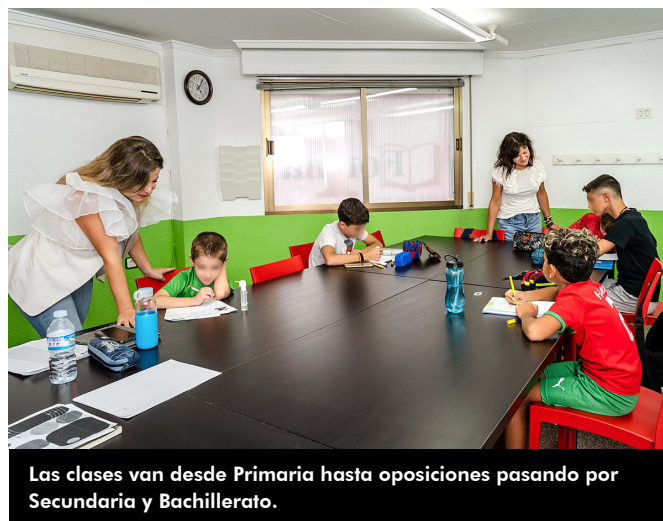

Las clases van desde Primaria hasta oposiciones pasando por Secundaria y Bachillerato.

Dispone de unas amplias instalaciones, diferenciadas por edades, así como por materias y etapas. Además, los precios son económicos y muy competitivos.

Se encuentra ubicada en la calle Pablo Iglesias, número 128, de Elda. El teléfono es el 656 979 753. También disponen de [página web](#), [Facebook](#), [Twitter](#) e [Instagram](#).