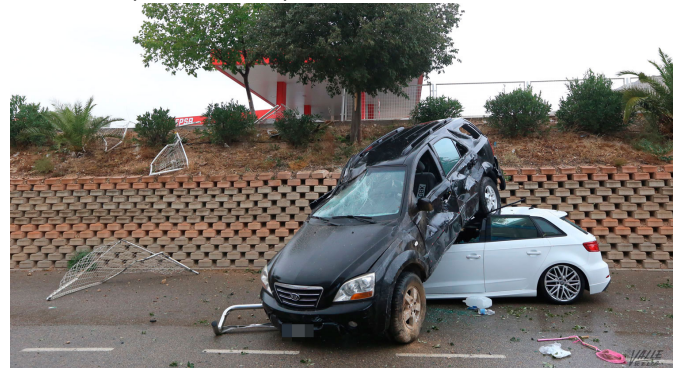

Un coche cae encima de otro vehículo en La Torreta

11/09/2019

Un vehículo ha caído encima de otro debido a la lluvia.

Un vehículo marca Kia se ha salido esta mañana de la carretera por la que circulaba a su paso por La Torreta, al parecer a causa de la lluvia. El vehículo se salió del carril situado junto a la rotonda de la gasolinera, cayendo por encima de una valla del Polígono Torreta Río, hasta quedar encima de un coche que estaba aparcado en la calle Monastil, un Audi blanco.

El vehículo que ha caído ha roto la valla que delimita el polígono después de que el conductor no pudiera controlar el vehículo.

La Policía Local acudió inmediatamente al lugar de los

hechos y por el momento se sabe que no ha habido heridos, a pesar de la aparatosidad del accidente.

El accidente ha sido muy aparatoso.