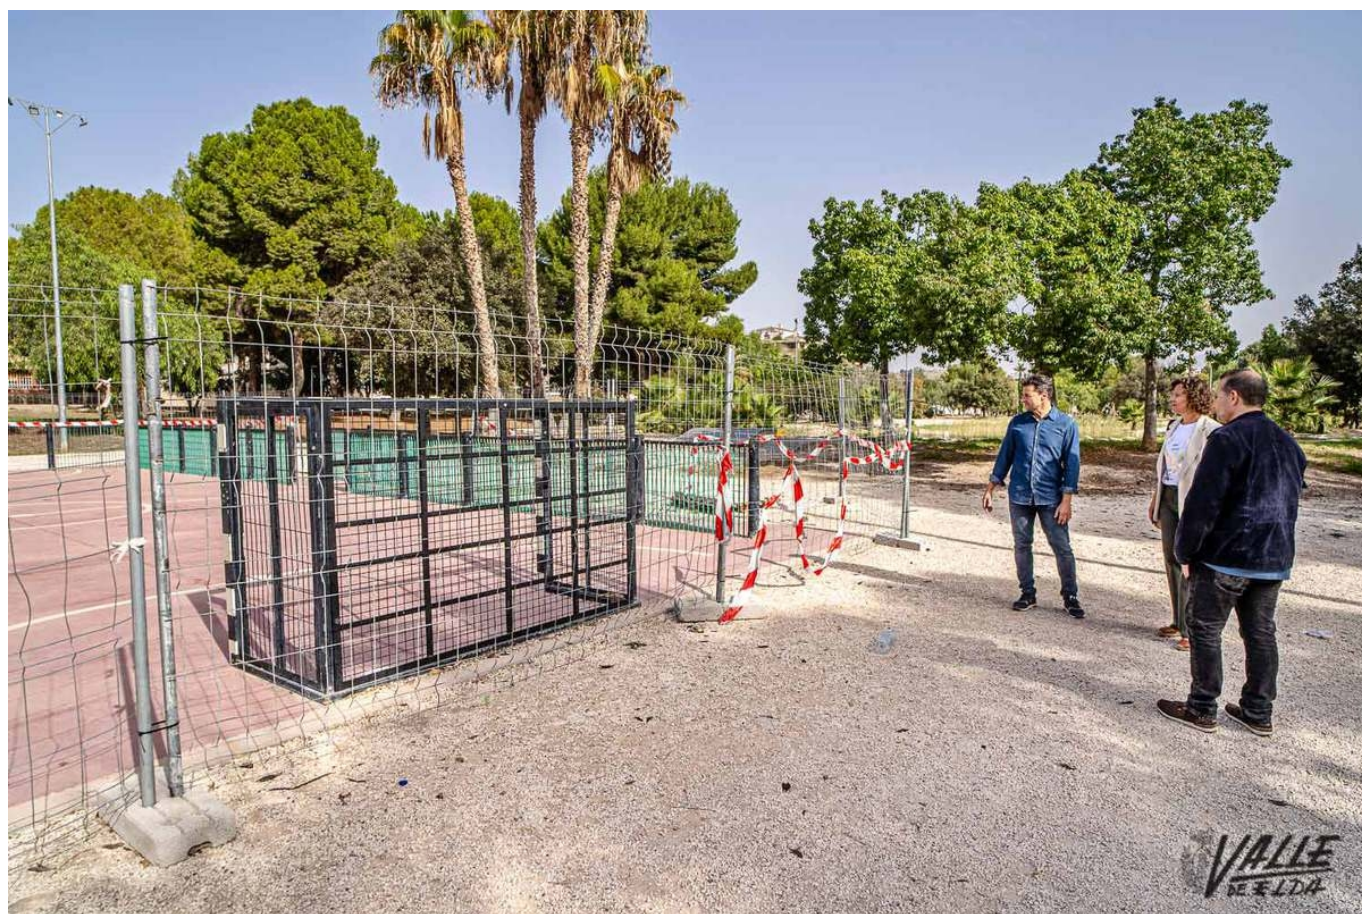

El gobierno socialista aclara que la pista deportiva de los Jardines del Vinalopó está en proceso de reforma

14/10/2024

Esta mañana el PP ha visitado este espacio | Nando Verdú.

El gobierno municipal socialista sale al paso de las críticas realizadas por el Partido Popular esta mañana respecto al cierre y "abandono" de la pista deportiva situada en los Jardines del Vinalopó. Los socialistas aseguran que "estas informaciones no son ciertas, ya que el vallado responde a las obras de remodelación de la misma, que se están llevando a cabo desde septiembre para ofrecer un nuevo aspecto plenamente renovado". Sobre el lago, la otra crítica del PP, no han hecho mención.

"Estos trabajos de mejora de esta zona de los Jardines del Vinalopó responden a la voluntad de la Concejalía de Espacio Público por remodelar un entorno lúdico infantil que es utilizado a diario por gran parte de la población eldense, y por ello se contempla durante la ejecución de los trabajos la renovación integral tanto del área de juegos infantiles existentes junto a la propia pista deportiva, como dicha cancha", aseguran.

De ese modo, "a mediados del pasado mes de

septiembre dieron comienzo las obras de renovación tanto del caucho como de los juegos infantiles existentes para después proceder al desmontado de los elementos necesarios de la pista deportiva, trabajos que se están realizando en la actualidad, y el posterior renovado del propio pavimento de la cancha. Ese es el verdadero motivo por el que la pista se encuentra vallada, y no el supuesto estado de abandono que denuncian los Populares".