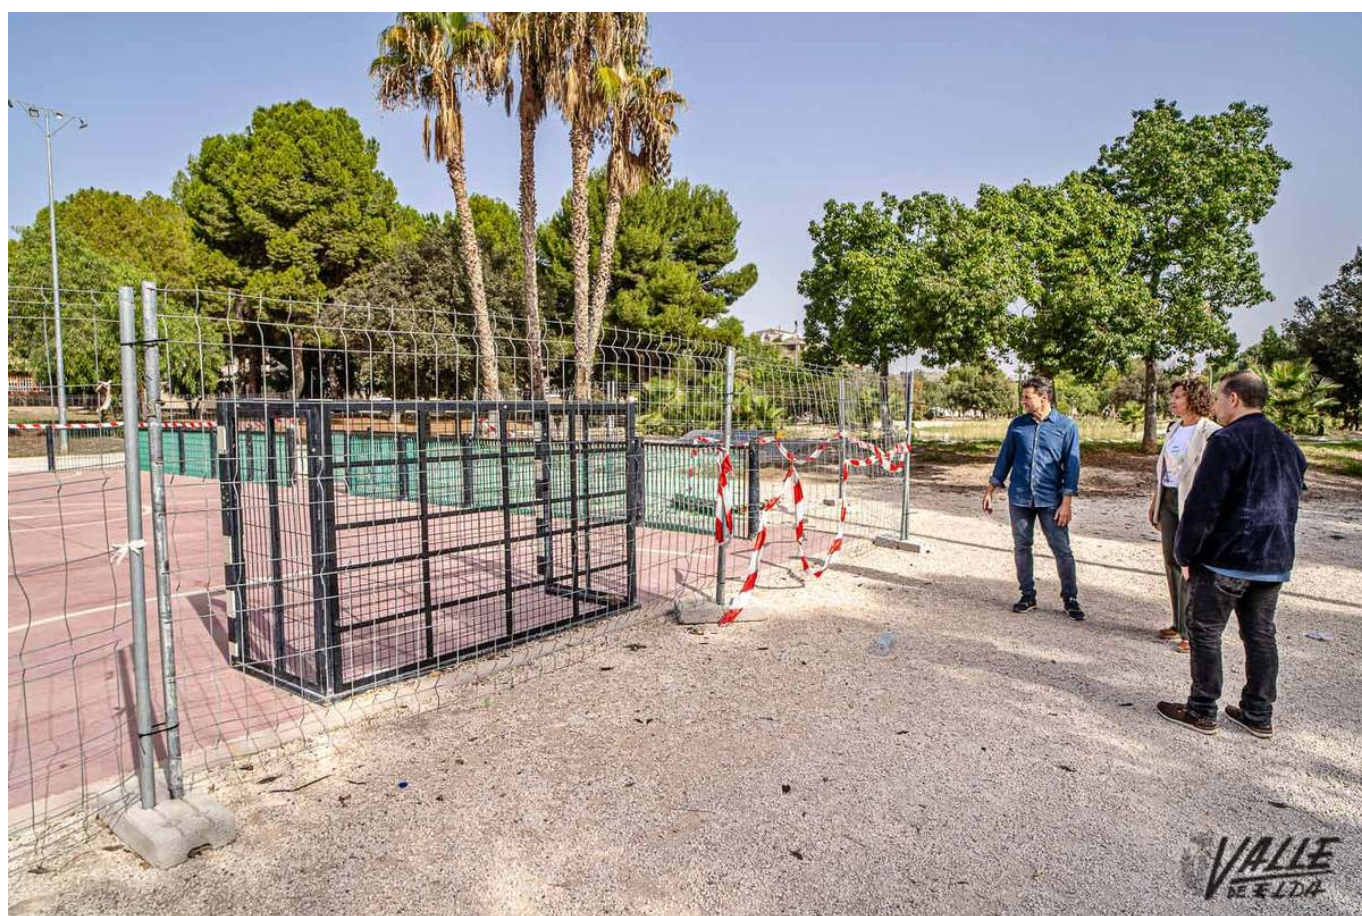

El gobierno socialista aclara que la pista deportiva de los Jardines del Vinalopó está en proceso de reforma

14/10/2024

Esta mañana el PP ha visitado este espacio | Nando Verdú.

El gobierno municipal socialista sale al paso de las críticas realizadas por el Partido Popular esta mañana respecto al cierre y "abandono" de la pista deportiva situada en los Jardines del Vinalopó. Los socialistas aseguran que "estas informaciones no son ciertas, ya que el vallado responde a las obras de remodelación de la misma, que se están llevando a cabo desde septiembre para ofrecer un nuevo aspecto plenamente renovado". Sobre el lago, la otra crítica del PP, no han hecho mención.

"Estos trabajos de mejora de esta zona de los Jardines del Vinalopó responden a la voluntad de la Concejalía de Espacio Público por remodelar un entorno lúdico infantil que es utilizado a diario por gran parte de la población eldense, y por ello se contempla durante la ejecución de los trabajos la renovación integral tanto del área de juegos infantiles existentes junto a la propia pista deportiva, como dicha cancha", aseguran.

De ese modo, "a mediados del pasado mes de

septiembre dieron comienzo las obras de renovación tanto del caucho como de los juegos infantiles existentes para después proceder al desmontado de los elementos necesarios de la pista deportiva, trabajos que se están realizando en la actualidad, y el posterior renovado del propio pavimento de la cancha. Ese es el verdadero motivo por el que la pista se encuentra vallada, y no el supuesto estado de abandono que denuncian los Populares".