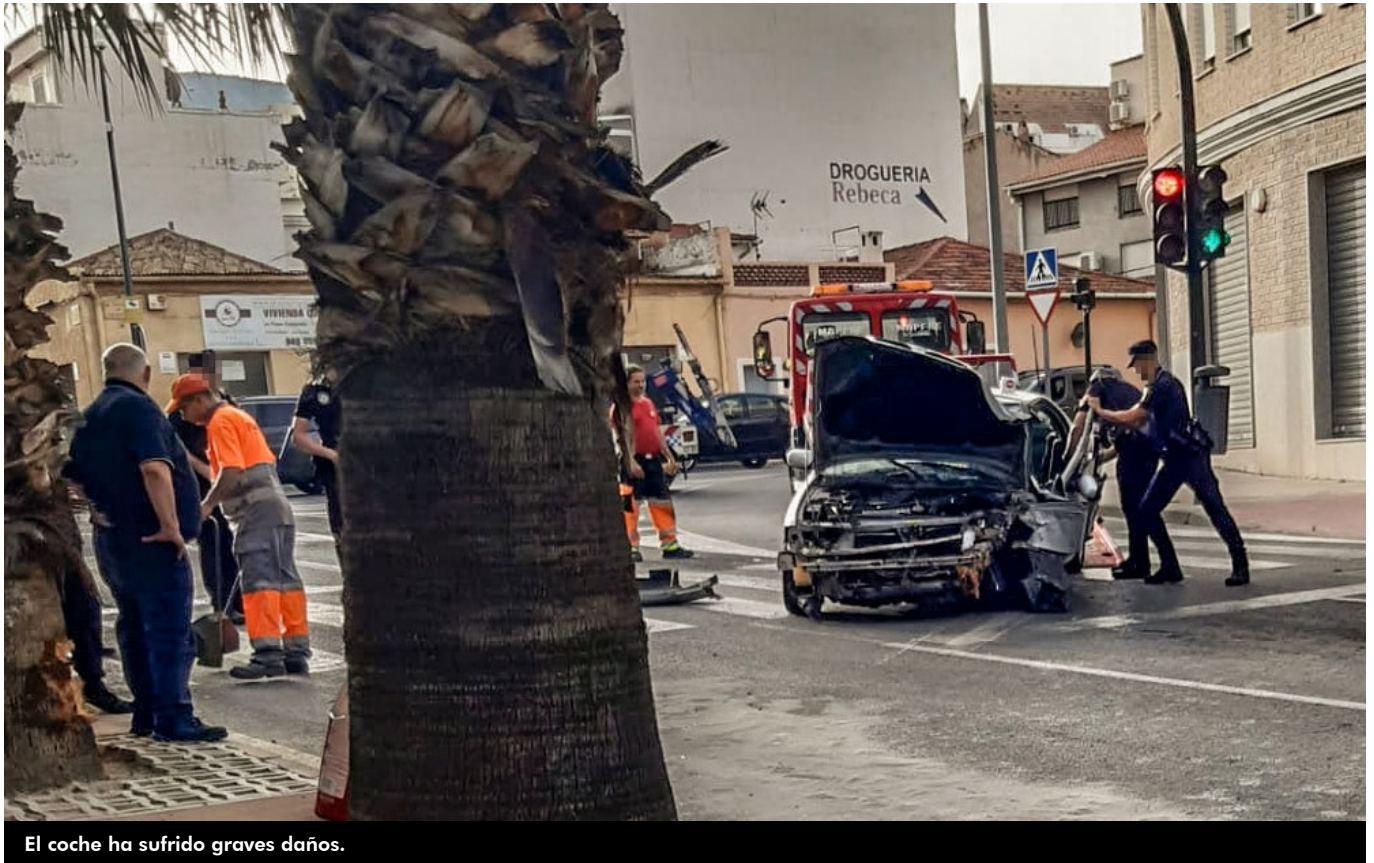

## Un vehículo choca contra una palmera en Petrer

02/07/2022

El coche ha sufrido graves daños.

Un conductor ha perdido el control de su vehículo a primera hora de la mañana cuando volvía de trabajar y ha acabado chocando contra una palmera en la calle Dámaso Navarro de Petrer. El coche ha quedado destrozado y el hombre se ha fracturado una pierna.

El hombre, al parecer, se ha quedado dormido o ha

sufrido un desmayo momentáneo, lo que ha provocado el accidente en el que no se han visto implicados más coches. La Policía Local de Petrer ha acudido rápidamente al lugar así como los Bomberos, que han excarcelado al herido. También ha acudió una ambulancia para atenderle, el servicio de limpieza y una grúa para trasladar el vehículo.