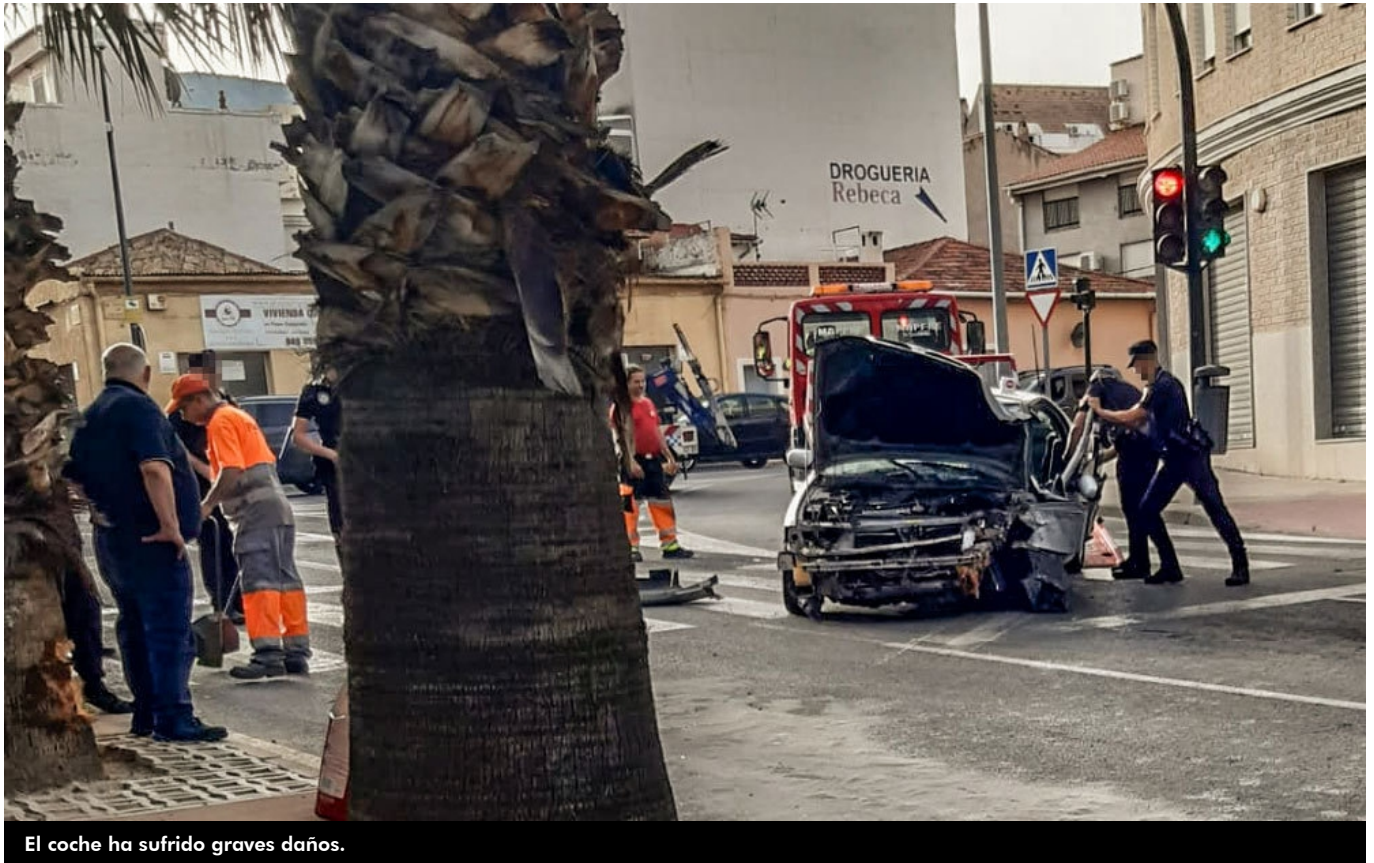

Un vehículo choca contra una palmera en Petrer

02/07/2022

El coche ha sufrido graves daños.

Un conductor ha perdido el control de su vehículo a primera hora de la mañana cuando volvía de trabajar y ha acabado chocando contra una palmera en la calle Dámaso Navarro de Petrer. El coche ha quedado destrozado y el hombre se ha fracturado una pierna.

El hombre, al parecer, se ha quedado dormido o ha

sufrido un desmayo momentáneo, lo que ha provocado el accidente en el que no se han visto implicados más coches. La Policía Local de Petrer ha acudido rápidamente al lugar así como los Bomberos, que han excarcelado al herido. También ha acudido una ambulancia para atenderle, el servicio de limpieza y una grúa para trasladar el vehículo.