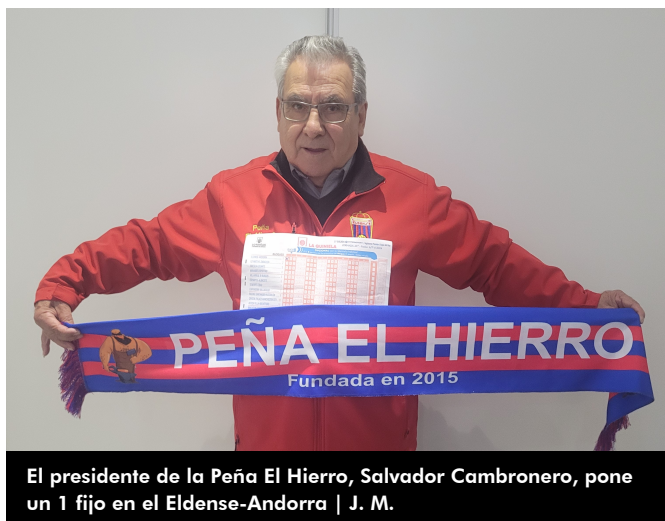

El presidente de la Peña El Hierro, Salvador Cambrero, pone un 1 fijo en el Eldense-Andorra | J. M.

El 22 de septiembre de 1946 se puso en marcha la primera quiniela de fútbol gestionada entonces por el Patronato de Apuestas Mutuas Deportivas Benéficas. Ese primer boleto estuvo compuesto únicamente por los siete partidos que disputaban cada jornada la Primera División. Había que acertar el ganador y el número exacto de goles que marcaba cada equipo, algo similar al popular juego del Quinigol actual.

Aquella quiniela inicial tuvo en la casilla número uno el encuentro: Athletic Club de Bilbao-RCD Espanyol de Barcelona (4-1). De ese modo, 78 años más tarde, el Eldense ocupa la primera casilla del boleto quinielístico.