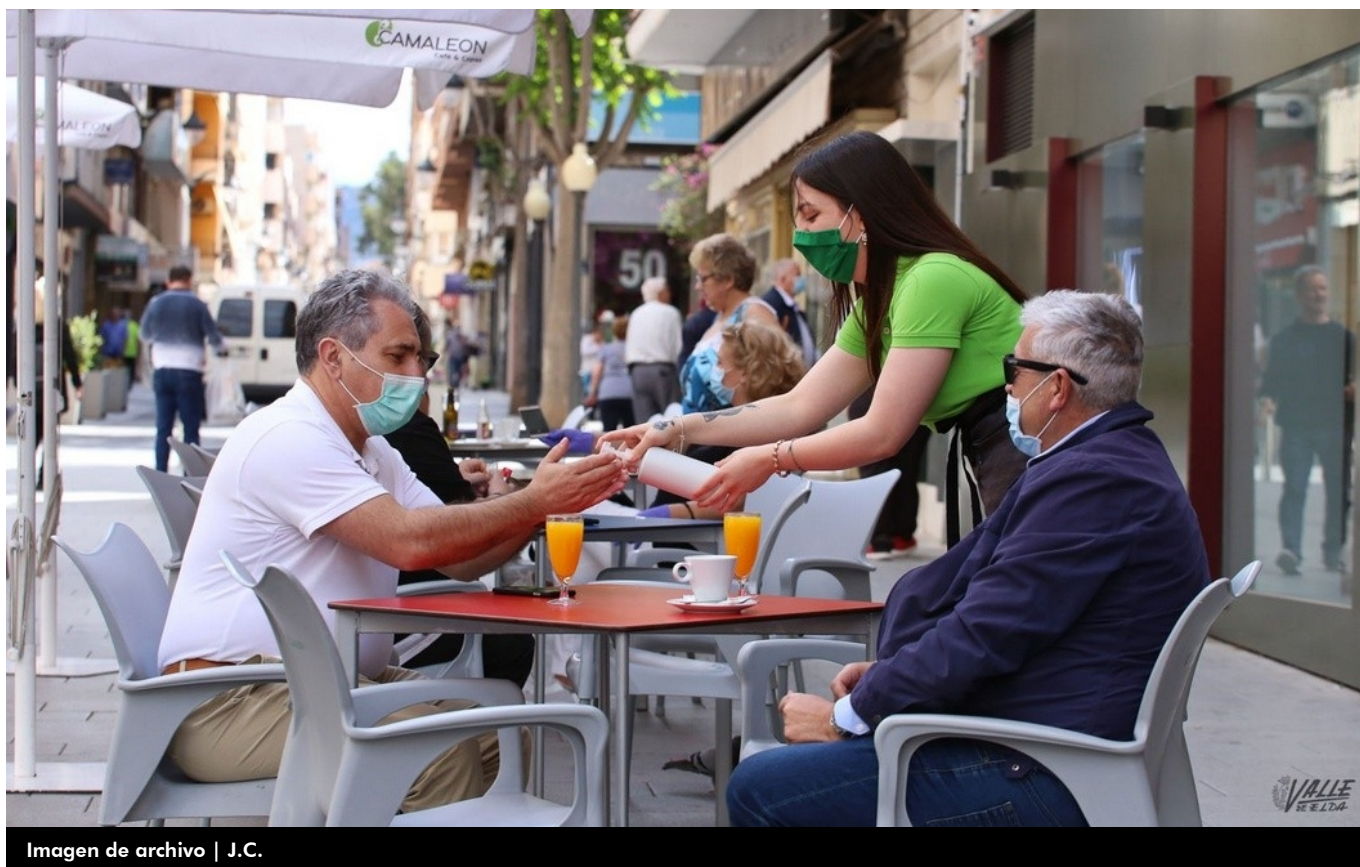

Estas son las restricciones que habrá durante las Fiestas Mayores

06/09/2021

Imagen de archivo | J.C.

El presidente de la Generalitat Valenciana, **Ximo Puig**, ha anunciado cuáles serán las nuevas **restricciones para hacer frente a la pandemia, que entrarán en vigor a partir de mañana, 7 de septiembre.** “Será una **reapertura progresiva y gradual de cara hacia la nueva normalidad**”, ha dicho.

Tras la reunión de la Mesa Interdepartamental para la Prevención y Actuación ante la Covid-19, **el Consell inicia la desescalada que se extenderá hasta el próximo 27 de septiembre**, con el objetivo de que la festividad del 9 de Octubre se celebre en la llamada nueva normalidad.

Las nuevas restricciones que entran en vigor esta noche son:

- **Desaparece el toque de queda** en toda la Comunidad Valenciana, vuelve la libertad de

movimiento.

- **Decae la limitación de personas en las reuniones sociales.**
- La **hostelería** puede aumentar las mesas de seis a **ocho personas en interior** y seguirá siendo el máximo de diez personas en exteriores. La hostelería podrá abrir hasta las 00:30 horas.
- **Reabre el ocio nocturno con un aforo del 50% en interior** y en cuyas barras solo se podrá retirar la bebida y con hora de cierre a las 3 horas. No se servirán más bebidas a partir de las 2:30 horas.
- Los eventos al aire libre tendrán un máximo de **3.000 personas** y en interior de 1.500 personas.
- En los **eventos deportivos** se amplía el aforo en estadios exteriores al 60% con una limitación de 20.000 espectadores, en interiores al 40% con un
- El **uso de las mascarillas** sigue siendo obligatorio en espacios cerrados así como en cualquier espacio al aire libre en el que no se pueda mantener las distancias físicas.
- Continúa **prohibido fumar en la vía pública, terrazas, playas y espacios al aire libre** cuando no se mantenga una **distancia mínima interpersonal** de dos metros.
- Sigue prohibida la venta de alcohol de 22 a 7 horas.