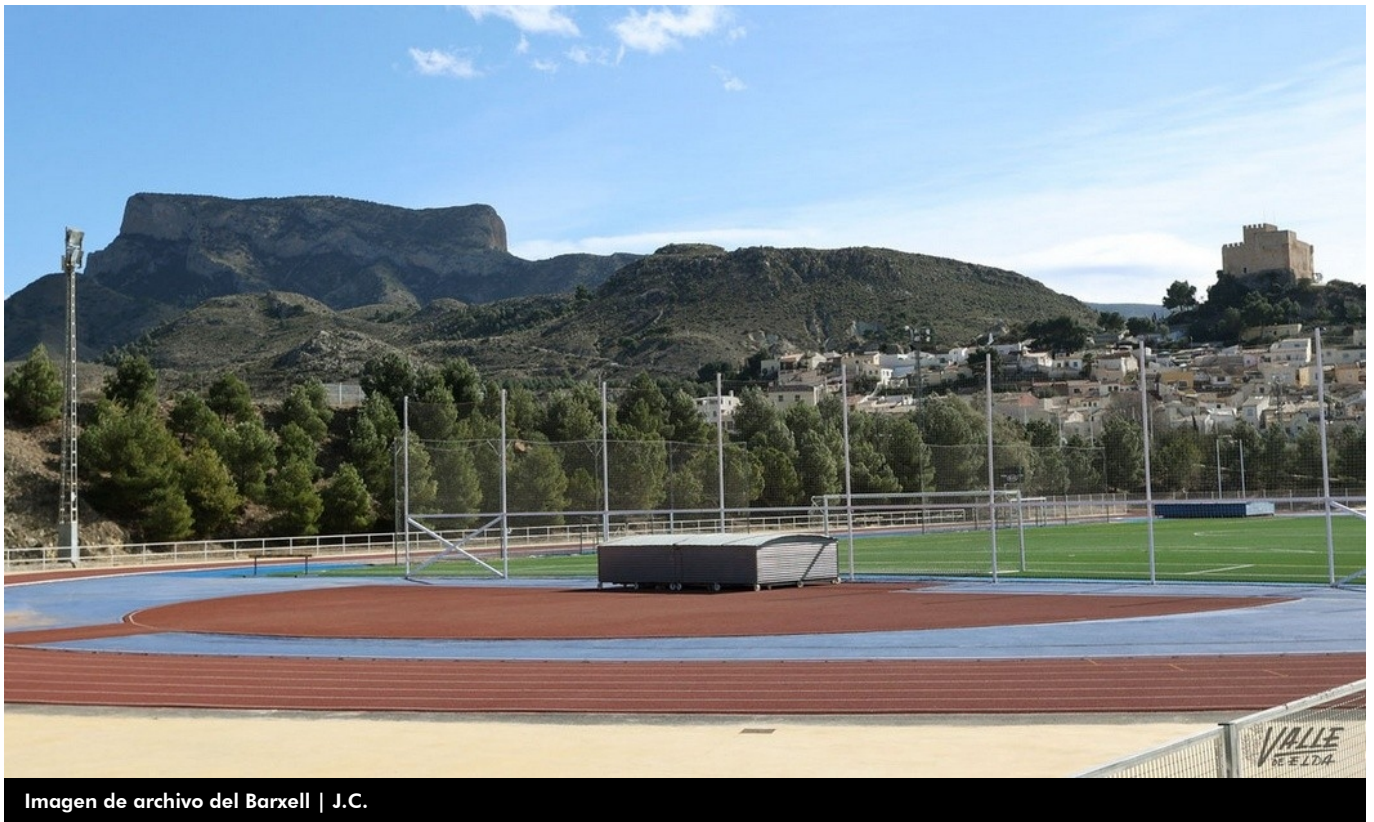

Petrer cerrará San Jerónimo y el campo del Barxell por las mañanas debido a las bajas médicas de su personal

07/01/2022

La Concejalía de Deportes se ha visto obligada a decretar el cierre por las mañanas de manera temporal de las instalaciones deportivas del complejo de **San Jerónimo y El Barxell**, a partir del próximo lunes y hasta el viernes. La edil del área, **Patricia Martínez**, ha informado que el resto de las instalaciones, y por las tardes, todo continuará con normalidad y estos cierres temporales “apenas van a afectar a las actividades que se realizan ya que el lunes los escolares regresan a las aulas y, por tanto, el uso de las mismas se concentra

mayoritariamente por las tardes”.

Esta mañana se ha tenido que cerrar el **Polideportivo Municipal y El Barxell** ante la falta de personal suficiente por baja médica, y a partir del lunes el cierre afectará únicamente a las dos instalaciones antes reseñadas. La edil ha explicado que a día de hoy hay seis personas de su concejalía de baja lo que “es un reflejo de lo que está ocurriendo a nivel general con una gran cantidad de resfriados, gripe y el incremento de positivos por Covid-19”.