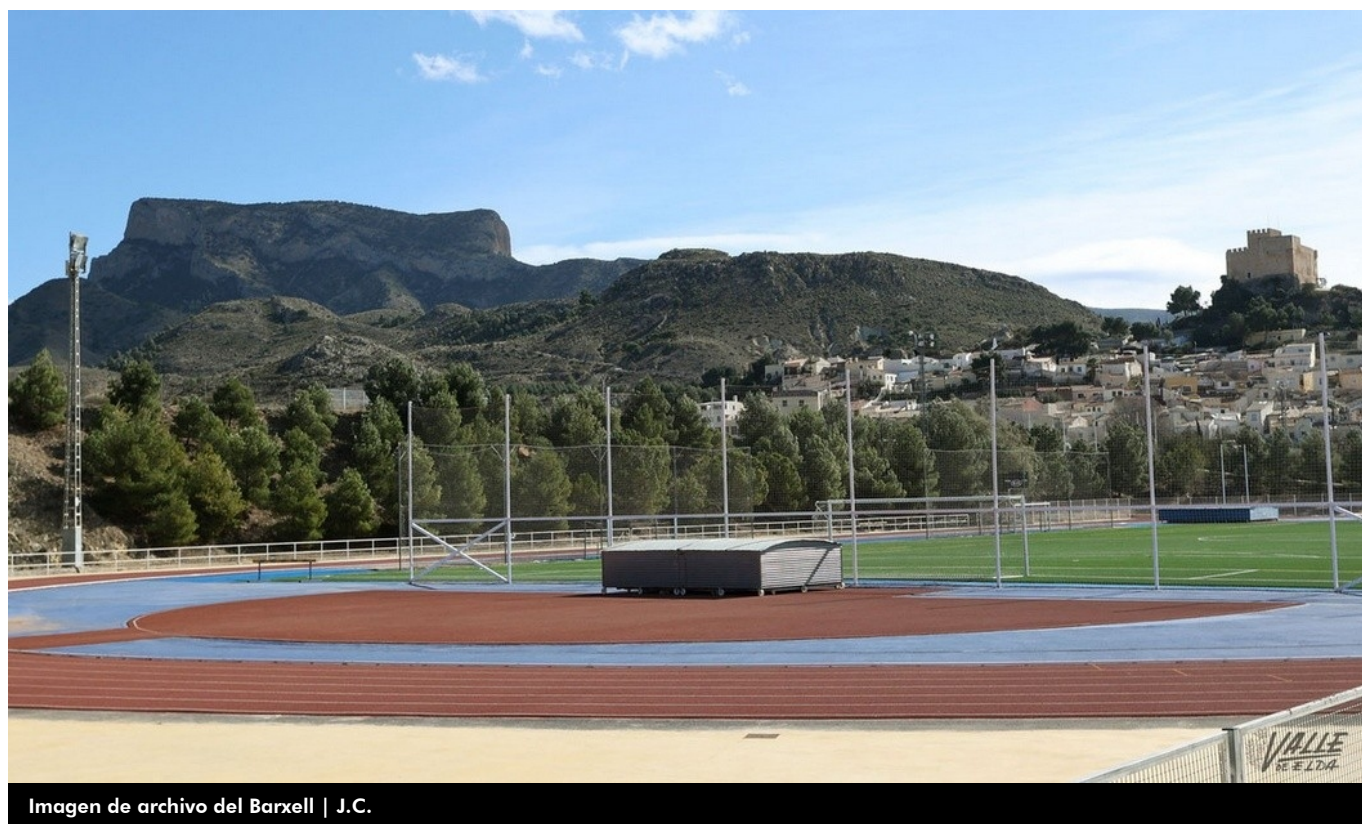

Petrer cerrará San Jerónimo y el campo del Barxell por las mañanas debido a las bajas médicas de su personal

07/01/2022

La Concejalía de Deportes se ha visto obligada a decretar el cierre por las mañanas de manera temporal de las instalaciones deportivas del complejo de **San Jerónimo y El Barxell**, a partir del próximo lunes y hasta el viernes. La edil del área, **Patricia Martínez**, ha informado que el resto de las instalaciones, y por las tardes, todo continuará con normalidad y estos cierres temporales “apenas van a afectar a las actividades que se realizan ya que el lunes los escolares regresan a las aulas y, por tanto, el uso de las mismas se concentra

mayoritariamente por las tardes”.

Esta mañana se ha tenido que cerrar el **Polideportivo Municipal y El Barxell** ante la falta de personal suficiente por baja médica, y a partir del lunes el cierre afectará únicamente a las dos instalaciones antes reseñadas. La edil ha explicado que a día de hoy hay seis personas de su concejalía de baja lo que “es un reflejo de lo que está ocurriendo a nivel general con una gran cantidad de resfriados, gripe y el incremento de positivos por Covid-19”.