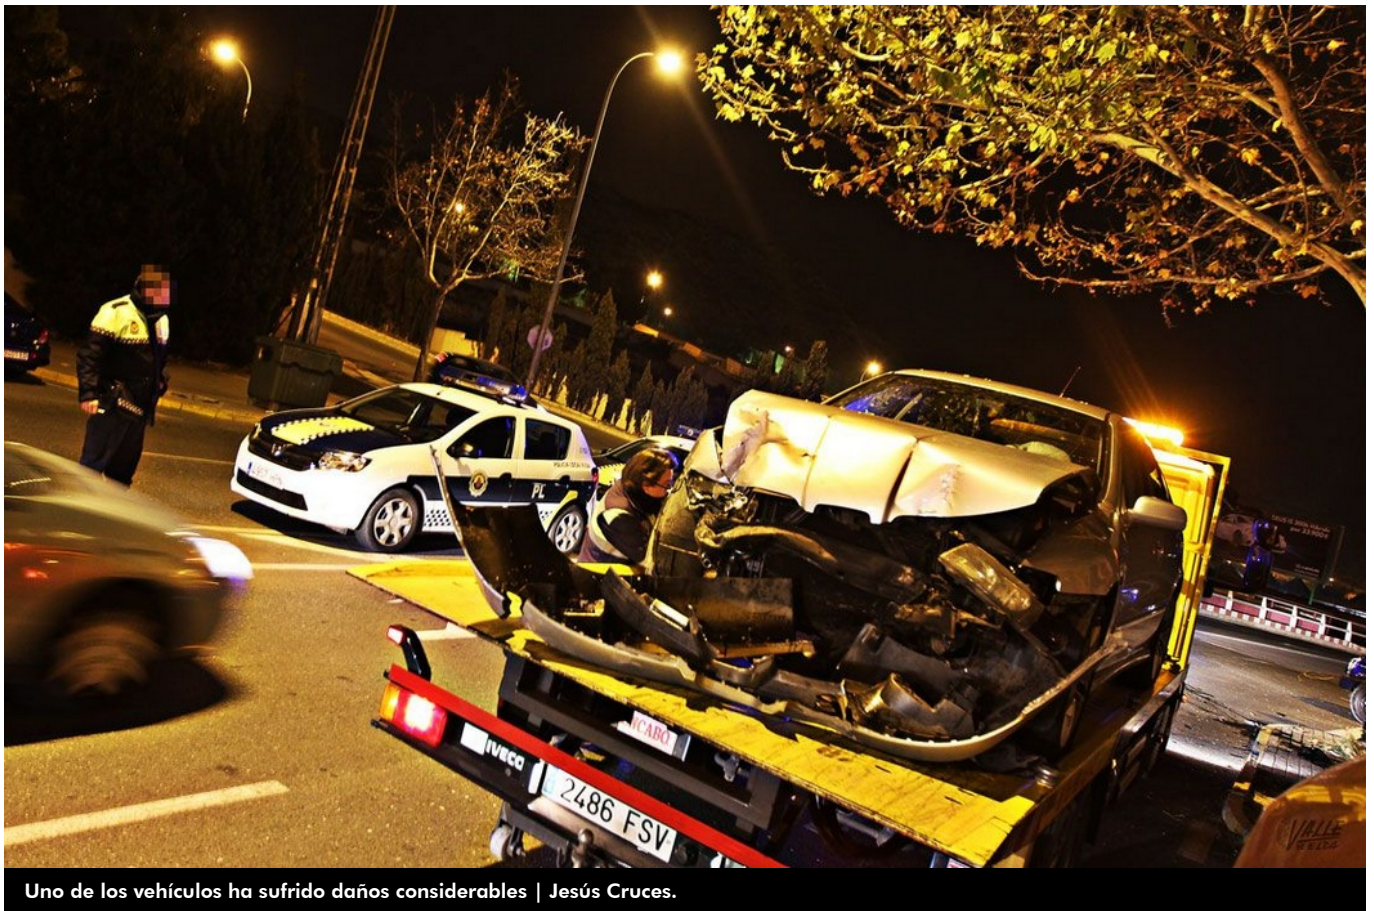

Un choque en el cruce entre las calles Pico Veleta y Golondrinas deja un herido

27/01/2016

Uno de los vehículos ha sufrido daños considerables | Jesús Cruces.

Dos vehículos han sufrido un choque en la intersección entre las calles Pico Veleta y Golondrinas. Debido al fuerte impacto **uno de los vehículos ha perdido el control y ha acabado derribando un árbol**. El accidente, que se ha producido aproximadamente a las 21 horas, **ha dejado un herido que ha sido trasladado al Hospital General**.

Fuentes de la Policía Local aseguran que aunque se desconocen las causas del choque, este se ha producido entre un vehículo que bajaba por la calle Golondrinas y se incorporaba a la calle Pico Veleta y un coche que circulaba por esta misma vía.

Al lugar de los hechos se han presentado diversas patrullas de la Policía Local y una ambulancia, que ha trasladado al Hospital al herido de carácter leve aquejado de un golpe en la cabeza y el costado. Al tratarse de hora punta, los agentes de la Policía Local han dirigido el tráfico de esta transitada intersección mientras una grúa se ha llevado uno de los vehículos, que tras el impacto contra el árbol ha sufrido daños considerables.

El fuerte impacto ha provocado el derribo de un árbol | Jesús Cruces.