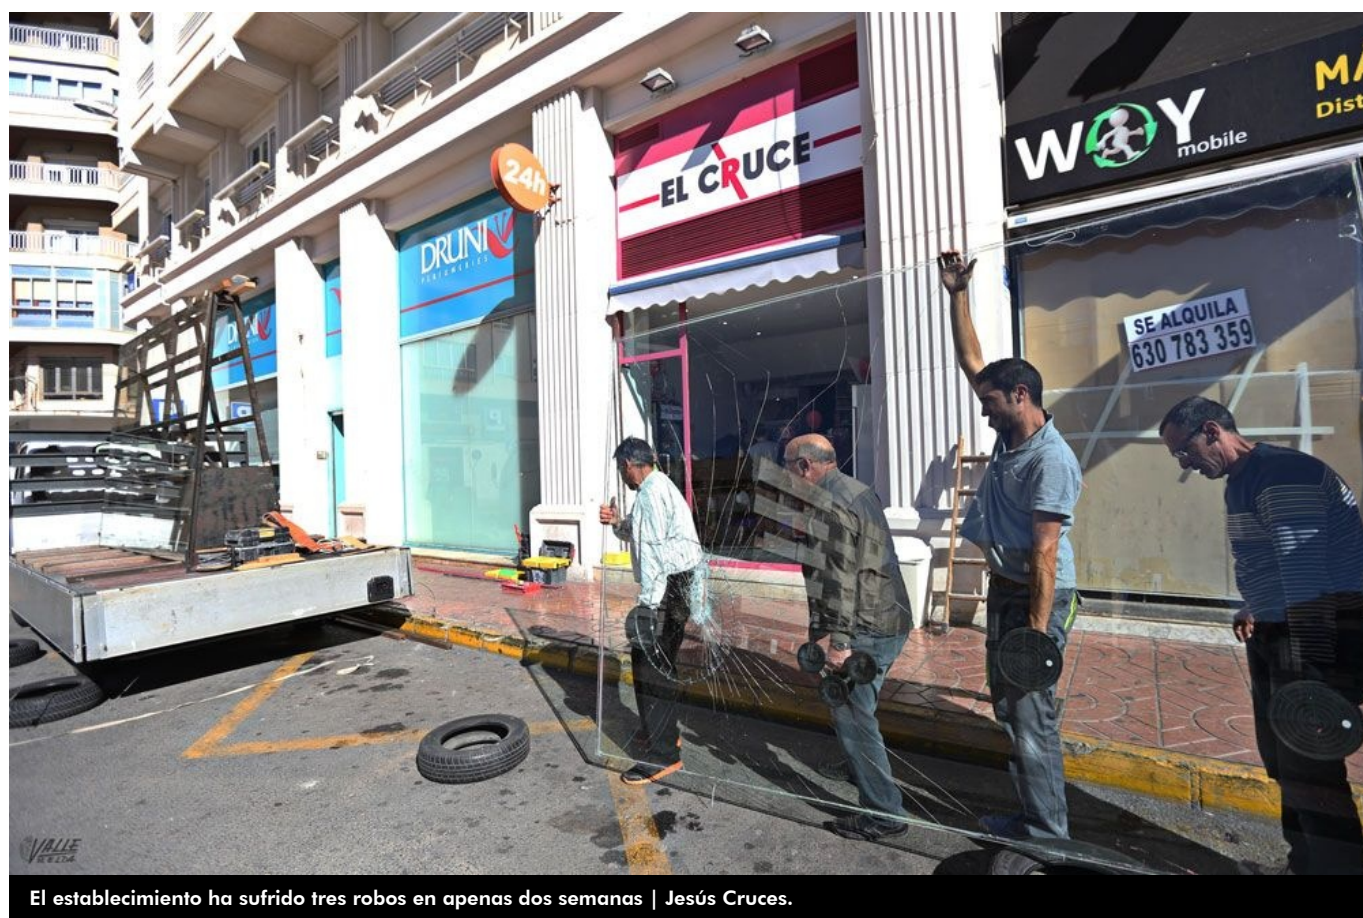

Un vecino roba en repetidas ocasiones el minimarket de la Plaza del Zapatero

14/11/2016

El establecimiento ha sufrido tres robos en apenas dos semanas | Jesús Cruces.

La Policía Nacional de Elda-Petrer ha detenido esta mañana al **presunto atracador del minimarket El Cruce**, situado frente a la Plaza del Zapatero. Se trata de **un hombre de unos treinta años, con antecedentes**, que mañana mismo será puesto a disposición judicial, según fuentes policiales.

Al parecer un vecino alertó a la policía tras ver hacia las cuatro de la madrugada del lunes que **una persona se metía de forma precipitada en un portal ubicado junto a este establecimiento**, pues curiosamente, según los comentarios de los vecinos, **el presunto atracador vive arriba del local** que había intentado atracar hasta

en tres ocasiones, algo que ha sorprendió a todos, sobre todo al dueño de la tienda, que se preguntaba cómo era posible que le hubiesen atracado en pleno centro de la ciudad y dónde tiene la tienda en Caliu no le ha ocurrido ningún incidente parecido.

En esta ocasión, los vecinos han comentado que **el presunto atracador ha intentado forzar el escaparate con la tapa de una alcantarilla**, algo que ya intentó hace unos días sin éxito, pero ahora **ha robado algunos mecheros, chokolatinas y algo de dinero que había en la caja**.