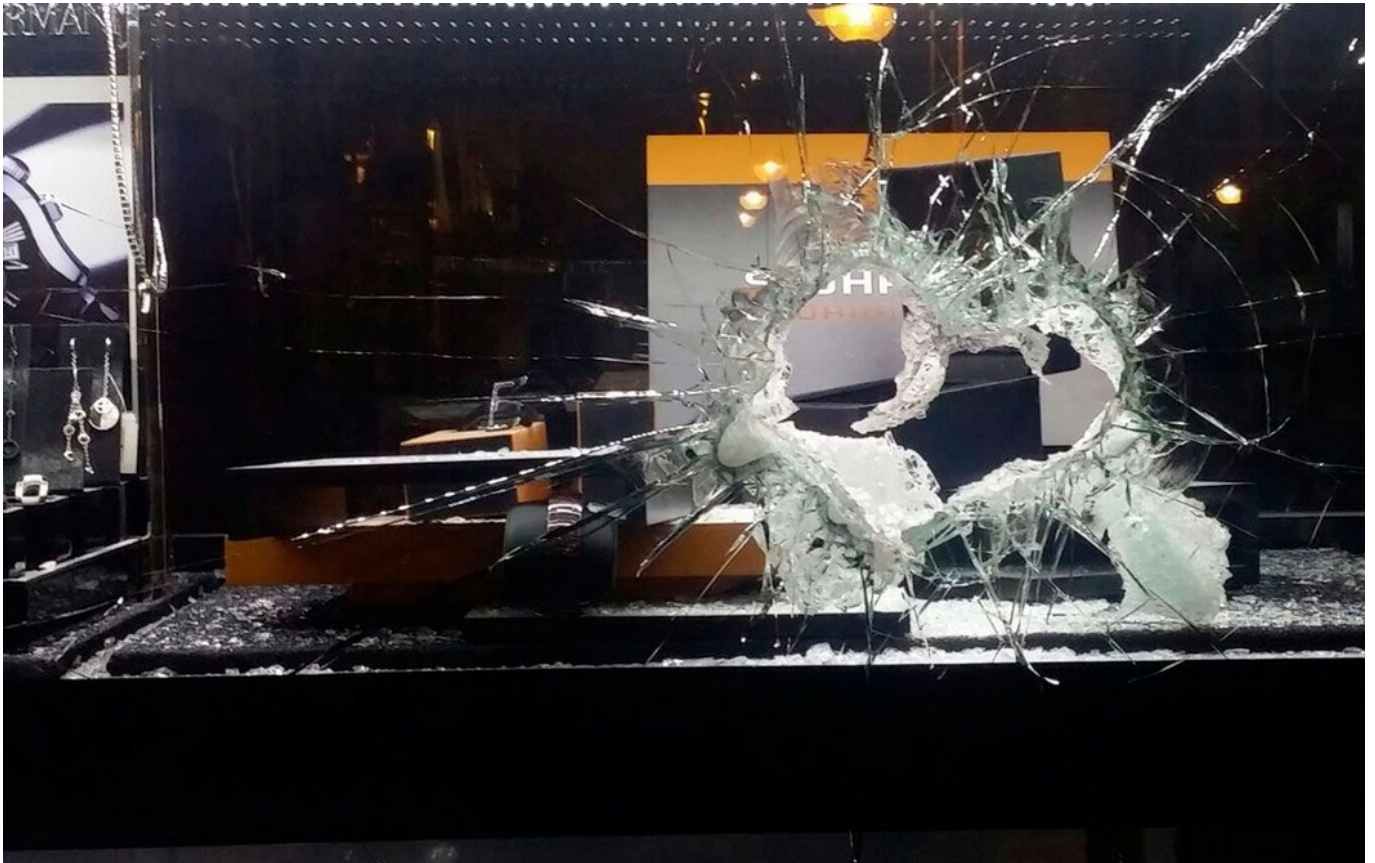

## Destrozan con un mazo el escaparate de una joyería en la Plaza Mayor durante un robo

27/03/2016

La Joyería Salvador Esteve, ubicada en la Plaza Mayor de Elda, sufrió un robo durante la pasada madrugada. Los ladrones, que **utilizaron un mazo para romper la cristalera del escaparate**, abrieron dos agujeros en el mismo pero no accedieron al interior de la joyería, sino que **introdujeron la mano y se llevaron todo lo que**

**estaba a su alcance, en su mayoría relojes.** El hurto se produjo a las 5:15 horas, rápidamente tanto Policía Local como Nacional acudieron al lugar de los hechos, pero los culpables ya habían huido. **Se ha abierto una investigación para poder localizar a los culpables lo antes posible.**