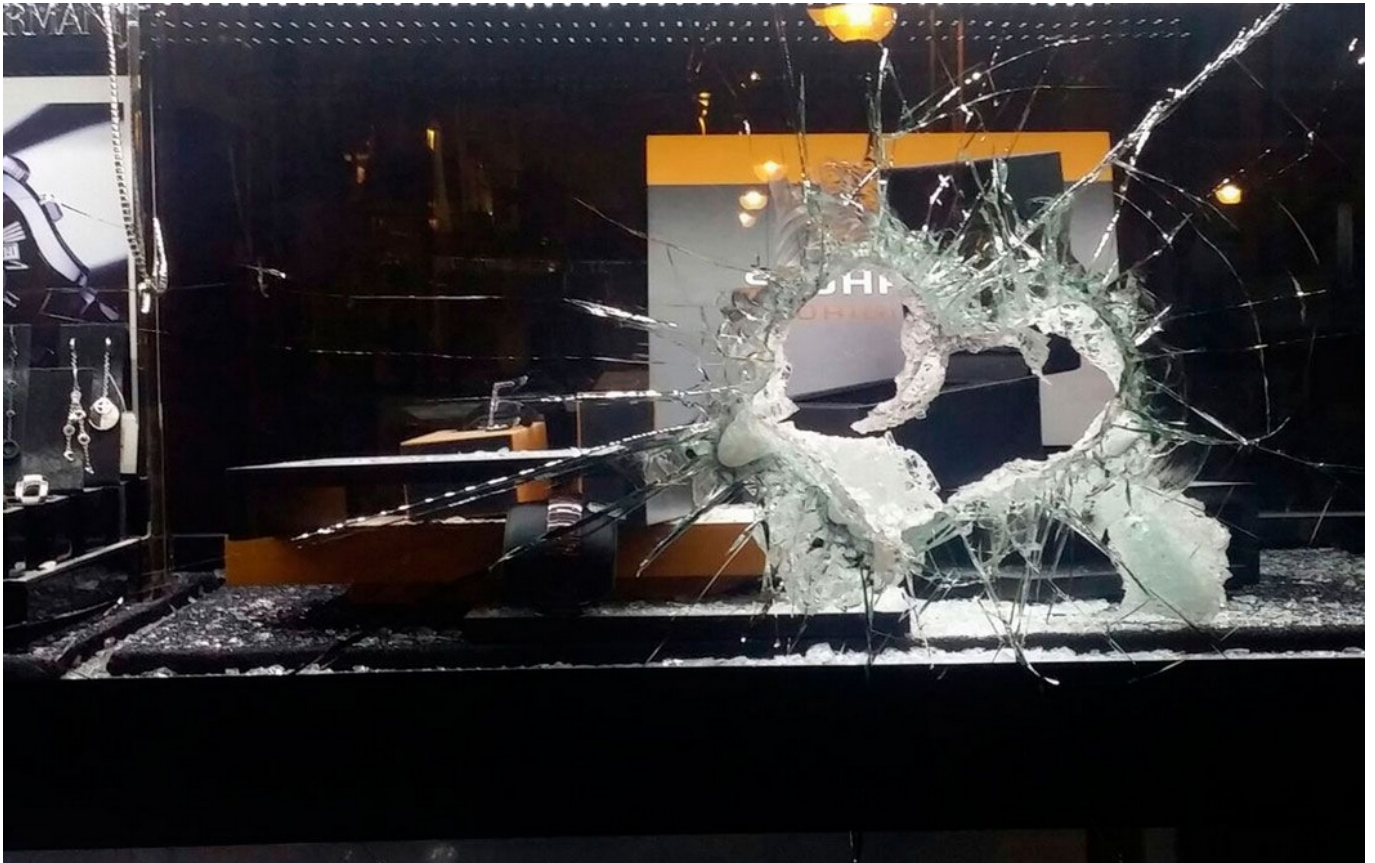

Destrozan con un mazo el escaparate de una joyería en la Plaza Mayor durante un robo

27/03/2016

La Joyería Salvador Esteve, ubicada en la Plaza Mayor de Elda, sufrió un robo durante la pasada madrugada. Los ladrones, que **utilizaron un mazo para romper la cristalera del escaparate**, abrieron dos agujeros en el mismo pero no accedieron al interior de la joyería, sino que **introdujeron la mano y se llevaron todo lo que**

estaba a su alcance, en su mayoría relojes. El hurto se produjo a las 5:15 horas, rápidamente tanto Policía Local como Nacional acudieron al lugar de los hechos, pero los culpables ya habían huido. **Se ha abierto una investigación para poder localizar a los culpables lo antes posible.**