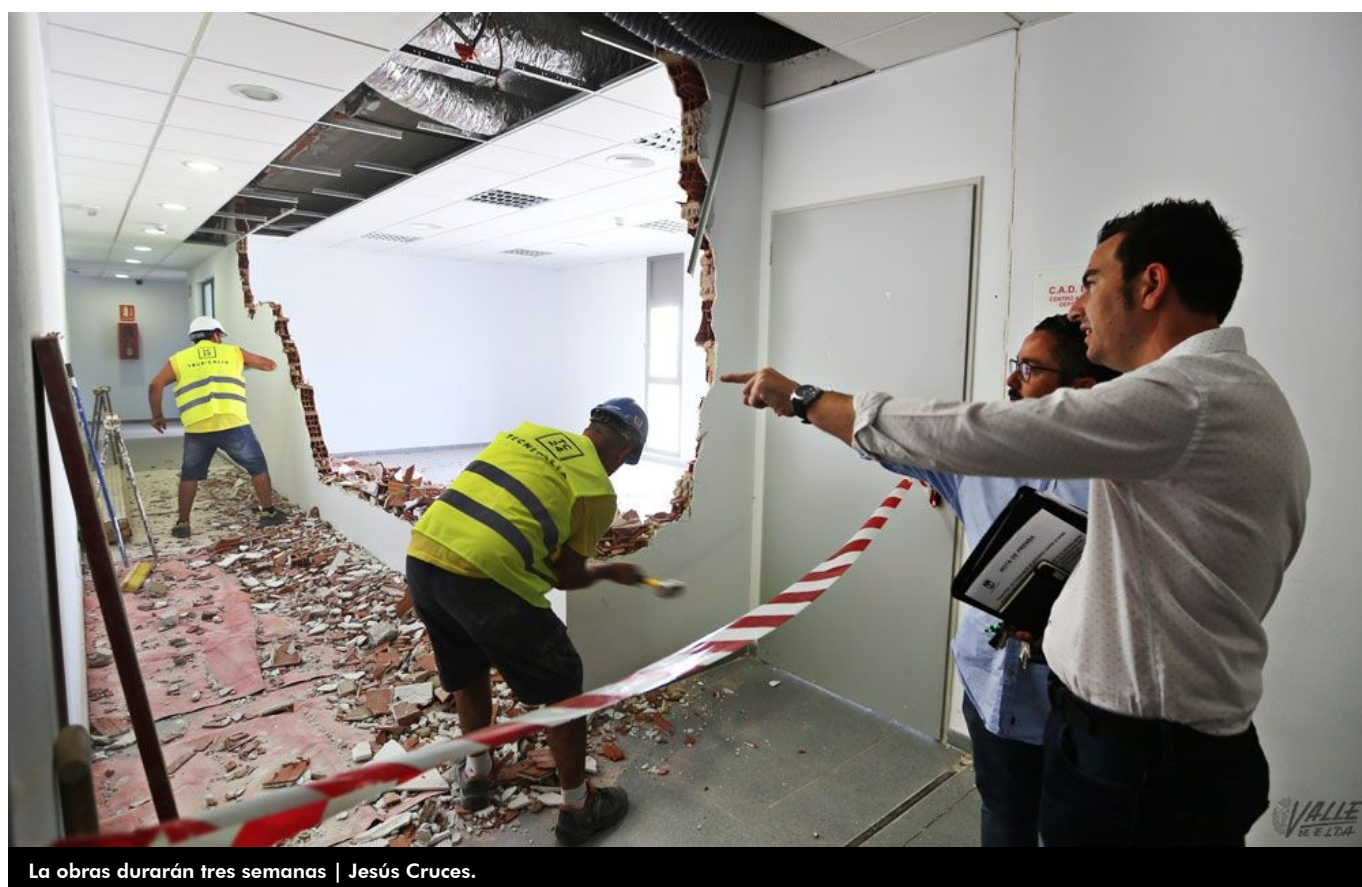

La Concejalía de Deportes se trasladará al Nuevo Pepico Amat

21/07/2017

La obras durarán tres semanas | Jesús Cruces.

El edil de Deportes, **Fernando Gómez**, ha anunciado el comienzo de las obras de adecuación de las nuevas oficinas de Deportes, que **se trasladarán a la primera planta del estadio del Nuevo Pepico Amat**. Gomez ha indicado que "un estudio de satisfacción elaborado a finales de 2015 entre los deportistas y ciudadanos arrojó el dato de que **las oficinas actuales de atención de la Concejalía han quedado pequeñas**, obsoletas y con barreras arquitectónicas importantes que dificultan la adecuada atención a los usuarios".

El cambio, que está previsto que se efectúe en septiembre, permitirá que las reuniones que se mantienen semanalmente con representantes del deporte escolar y

los consejos municipales de Deportes, se puedan realizar sin trasladarse a otros edificios como ocurre en estos momentos.

Hay que recordar también que en el Estadio Nuevo Pepico Amat imparten actualmente sus clases las escuelas municipales de Mantenimiento Físico y Artes Marciales, y a partir de septiembre se ampliará la oferta con Higiene Postural (una mezcla entre Pilates y Yoga) y Mantenimiento Físico Intensivo.