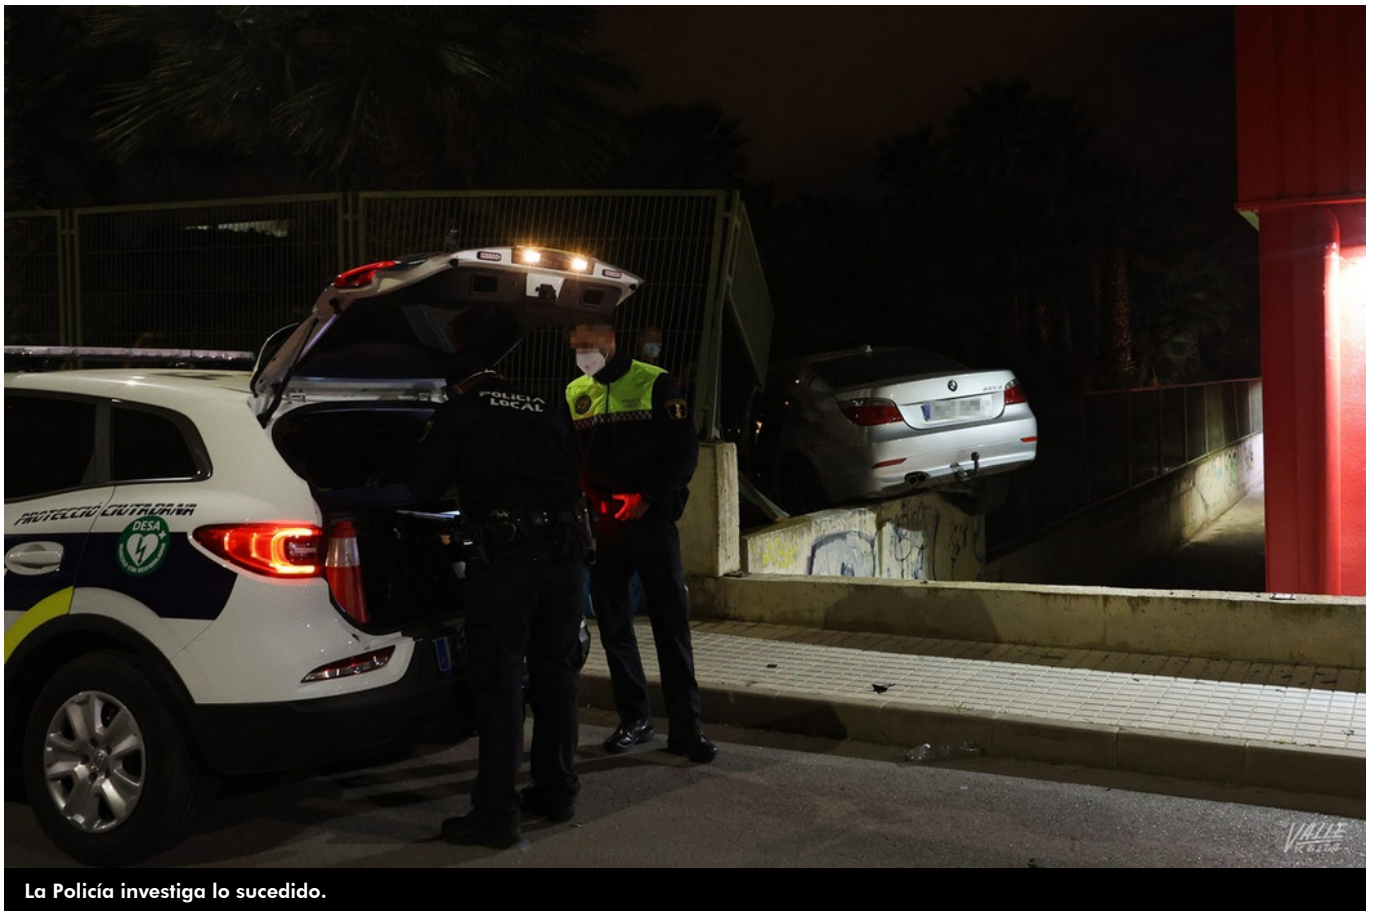

## Un vehículo se empotra contra el Colegio Rambla dels Molins de Petrer

26/02/2021

La Policía investiga lo sucedido.

Un **vehículo se ha empotrado esta noche a las 21 horas contra la valla trasera del colegio Rambla dels Molins** en lo que parecía un **accidente de película**, pues el coche se ha incorporado desde la avenida Alfonso X El Sabio a la calle Alicante, se ha subido a la acera, saltado un pequeño muro y volado literalmente por los aires hasta romper la valla del colegio. El coche, marca BMW, ha acabado en el interior del centro educativo.

El incidente se ha producido a espaldas de un supermercado de la zona, en una calle residencial del **barrio San Jerónimo de Petrer**.

Los agentes de la **Policía Local de Petrer** no se explican cómo el vehículo ha podido llegar a este punto, pero intuyen que **tendría que ir a elevada velocidad**.

Al lugar de los hechos se ha desplazado rápidamente una unidad de la Policía Local, le han hecho al conductor las pruebas de alcoholemia y el joven, que ha resultado ileso, ha dado negativo. La Policía investiga lo sucedido.