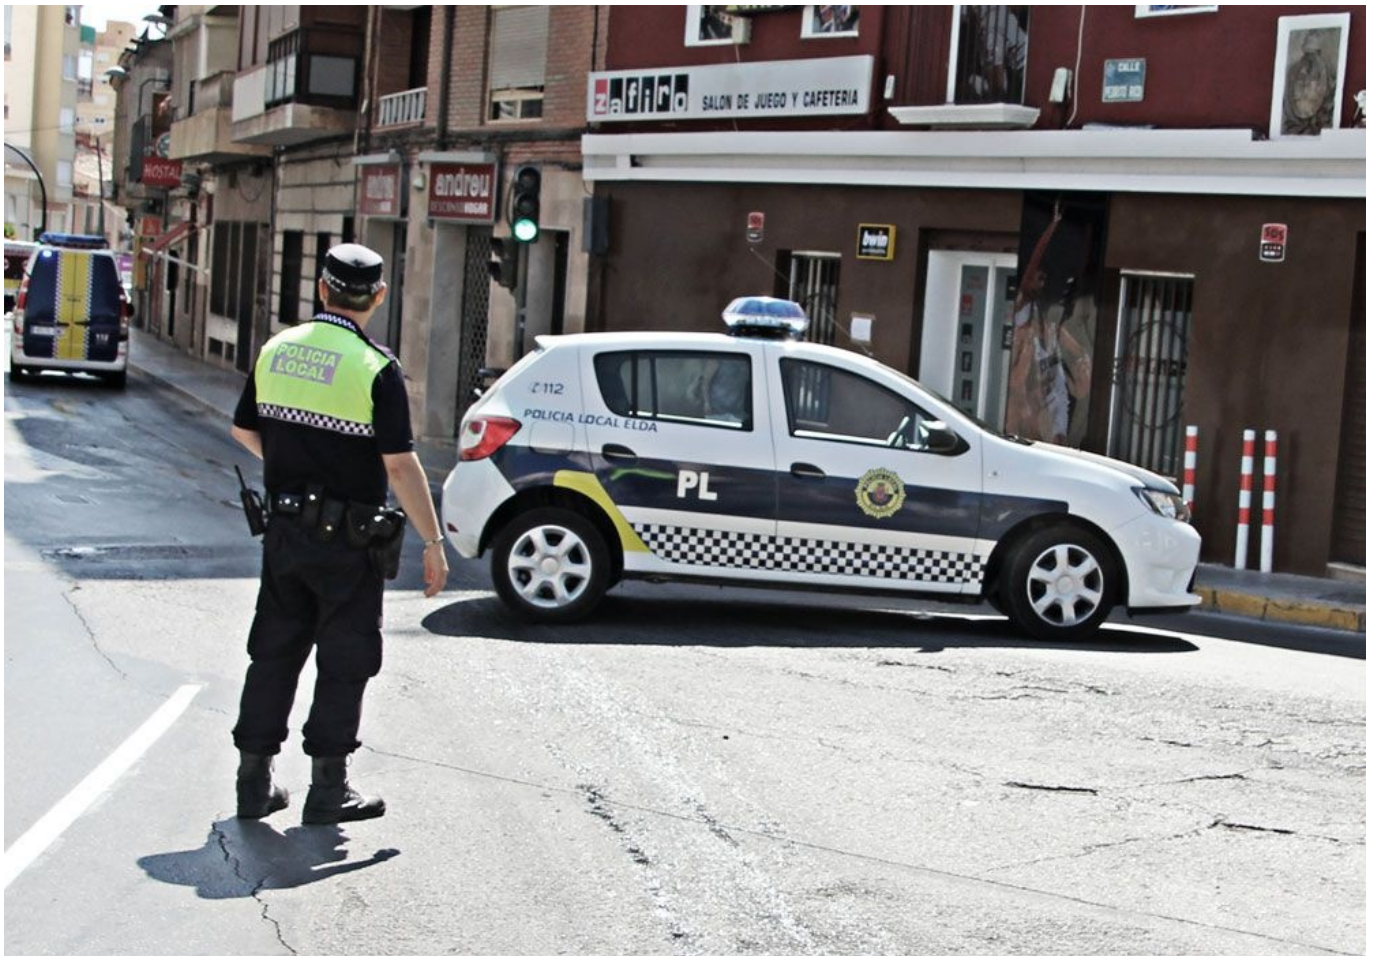

Detenido un hombre en Elda que estaba en busca y captura

22/10/2015

Agentes de la Policía Local identificaron y detuvieron al eldense | Jesús Cruces.

La Policía Local de Elda detuvo en la tarde de ayer, 21 de octubre, a un vecino de Elda de 38 años de edad, que se encontraba en búsqueda y captura por dos reclamaciones judiciales de los juzgados de Villena y Alicante. Los agentes sospecharon de las intenciones de este hombre al descubrirlo paseando de forma sospechosa junto a unas fincas de la Sierra de Camara.

Durante las últimas semanas se han producido diversos robos en viviendas de la Sierra de Camara, por esta razón la Policía Local de Elda ha intensificado la

vigilancia en la zona para tratar y evitar así que se vuelvan a cometer. Mientras patrullaban, los agentes observaron cómo el detenido paseaba de forma sospechosa por la zona alta de la sierra, por lo que procedieron a su identificación y cacheo. Al comprobar que existían dos órdenes de búsqueda y captura contra él, procedieron a su detención.

El detenido, que corresponde a las siglas ERR, tiene numerosos antecedentes penales por violencia de género y desobediencia a los agentes de seguridad, entre otros

delitos.