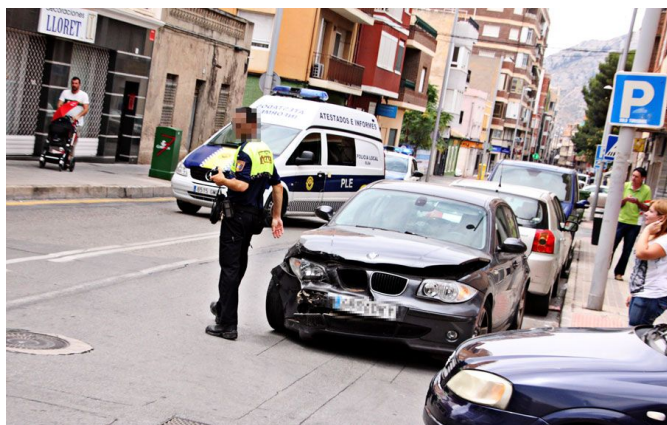

Un accidente en la calle Jaime Balmes corta el tráfico en hora punta

02/07/2015

Dos vehículos han sufrido esta mañana un choque en la intersección de las calle Jaime Balmes y La Paz. Este incidente ha provocado que durante aproximadamente media hora la calle haya permanecido cortada al tráfico hasta que los vehículos han sido apartados de la calzada. En la colisión una menor ha sufrido heridas leves, aunque fuentes policiales han afirmado que no ha sido necesario que recibiese atención médica.

El suceso se ha producido sobre las 13:30 horas, cuando, al parecer, uno de los vehículos no ha respetado una señal de ceda el paso. El golpe ha sido de carácter leve, pero ha conllevado cierta incomodidad debido a que el suceso se ha producido en hora punta por lo que

numerosos vehículos han tenido que desviar su ruta para continuar su camino.

En el lugar se han personado dos coches de la Policía Local y el vehículo de atestados.

El tráfico ha permanecido cortado durante media hora | Jesús Cruces