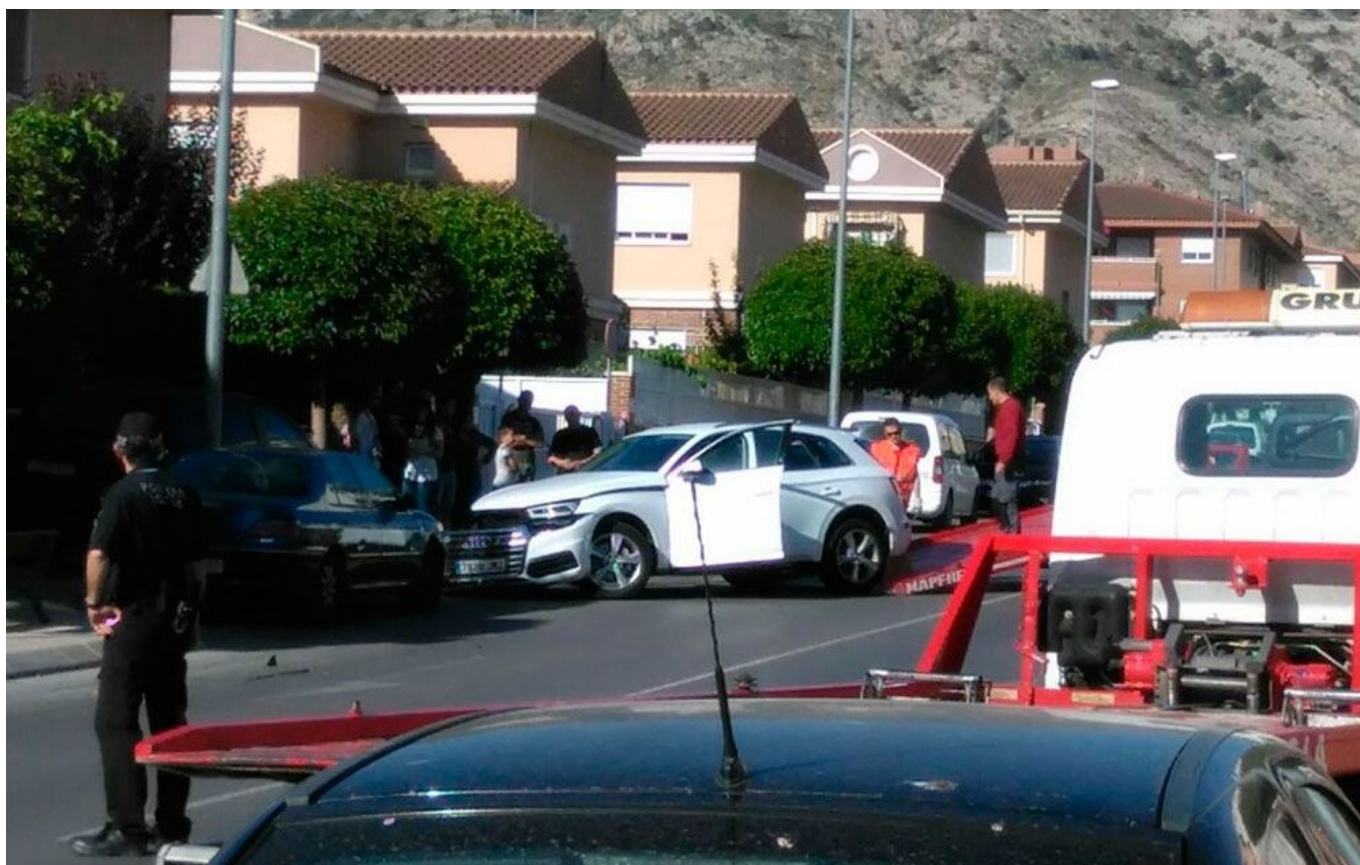

Aparatoso accidente en la calle La Mancha de Petrer

14/05/2017

Un **conductor ha perdido el control de su vehículo de alta gama** y ha **impactado contra un coche** que se encontraba estacionado en la calle La Mancha de Petrer esta tarde a las 19 horas. Aunque ambos vehículos han

sufrido **daños materiales considerables**, no ha habido que lamentar heridos. Al lugar de los hechos ha acudido la Policía Local de Petrer. Ahora los agentes investigarán las causas de este suceso.