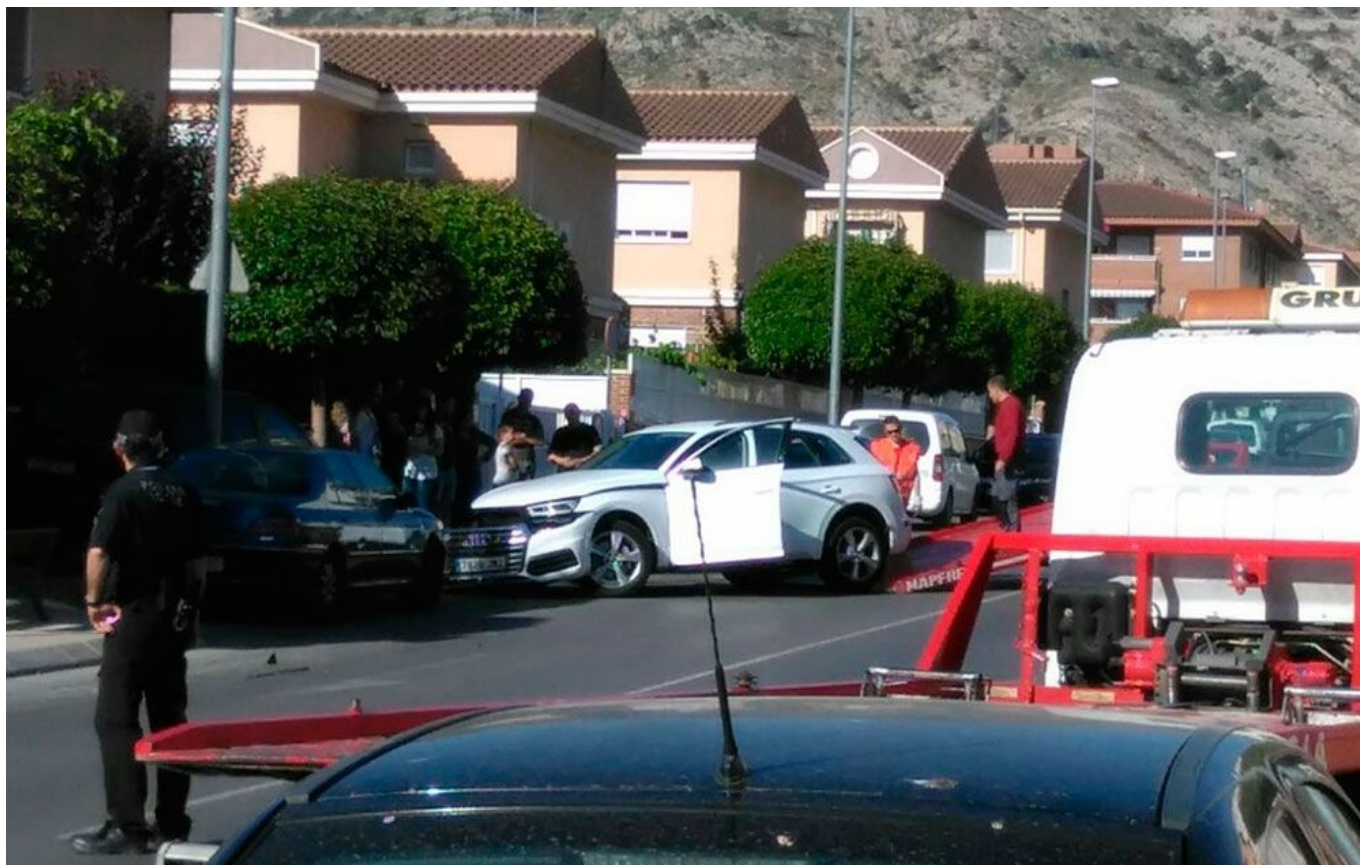

## Aparatoso accidente en la calle La Mancha de Petrer

14/05/2017

Un **conductor ha perdido el control de su vehículo de alta gama** y ha **impactado contra un coche** que se encontraba estacionado en la calle La Mancha de Petrer esta tarde a las 19 horas. Aunque ambos vehículos han

sufrido **daños materiales considerables**, no ha habido que lamentar heridos. Al lugar de los hechos ha acudido la Policía Local de Petrer. Ahora los agentes investigarán las causas de este suceso.