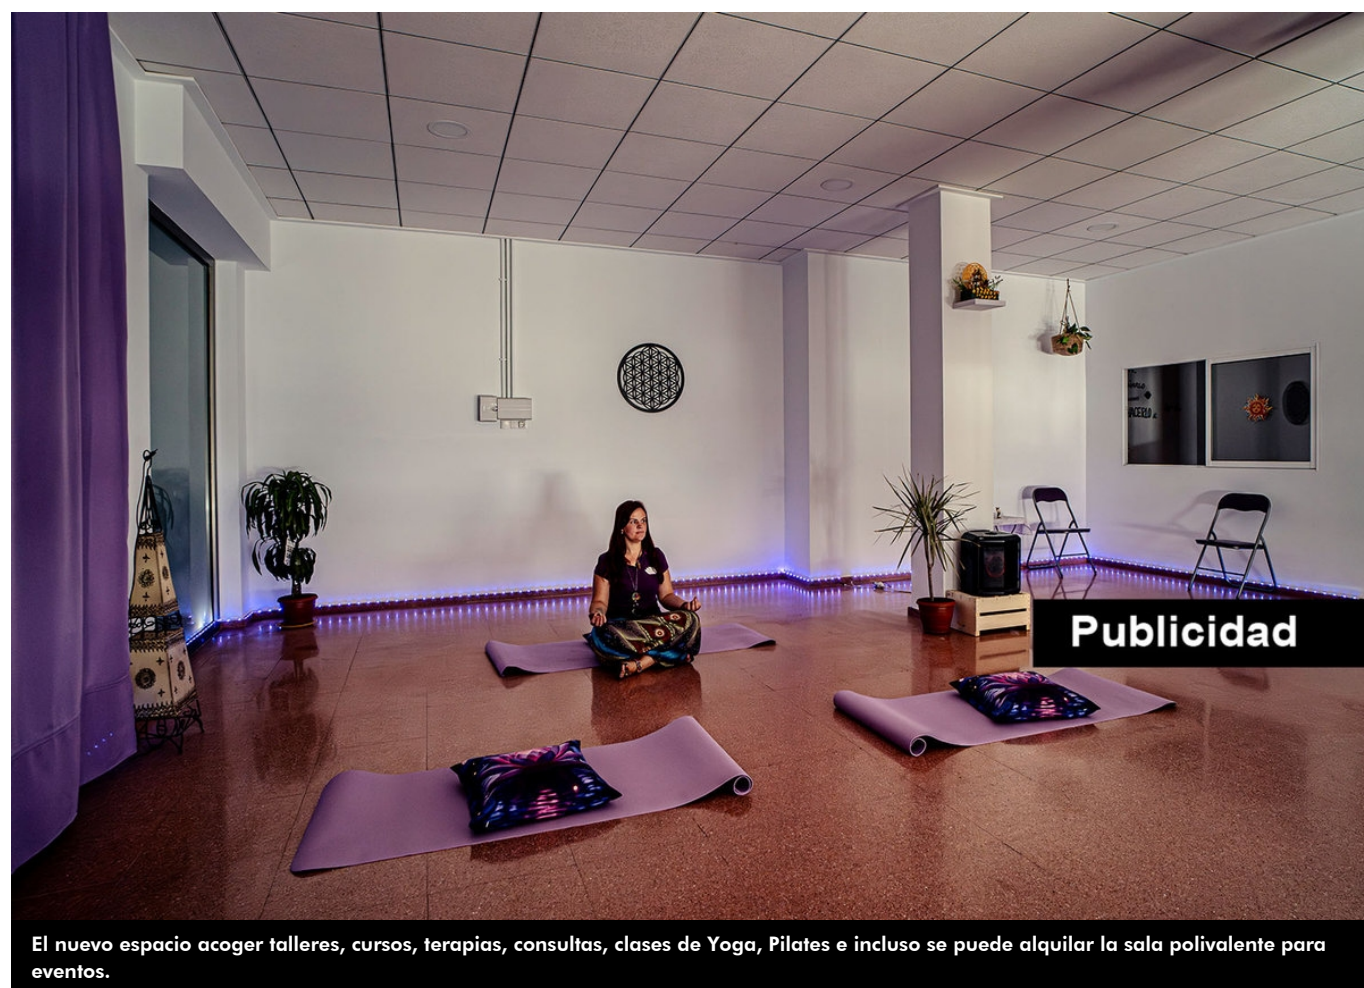

## Ramachandra crece con un nuevo espacio de más de 140 metros cuadrados

16/10/2024

Ramachandra Salud y Bienestar, situado en la calle Societat Unió Musical, 2, de Petrer, ha ampliado sus instalaciones y cuenta con un nuevo espacio donde encontrar el equilibrio en cuerpo, mente y espíritu.

Desde el pasado 6 de septiembre este espacio está abierto para acoger talleres, cursos, terapias, consultas, clases de Yoga, Pilates e incluso se puede alquilar la sala polivalente para eventos. Con más de 140 metros cuadrados cuenta con una gran sala amplia y luminosa, así como otra sala más pequeña para ofrecer masajes,

con dos entradas independientes.

También cuentan con una sala más pequeña.

Su propietaria, Sandra, ha decidido ampliar su negocio, que tiene siete años, para ofrecer más comodidad a su clientela, ampliar su horario, mejorar sus servicios y seguir ampliando sus conocimientos.