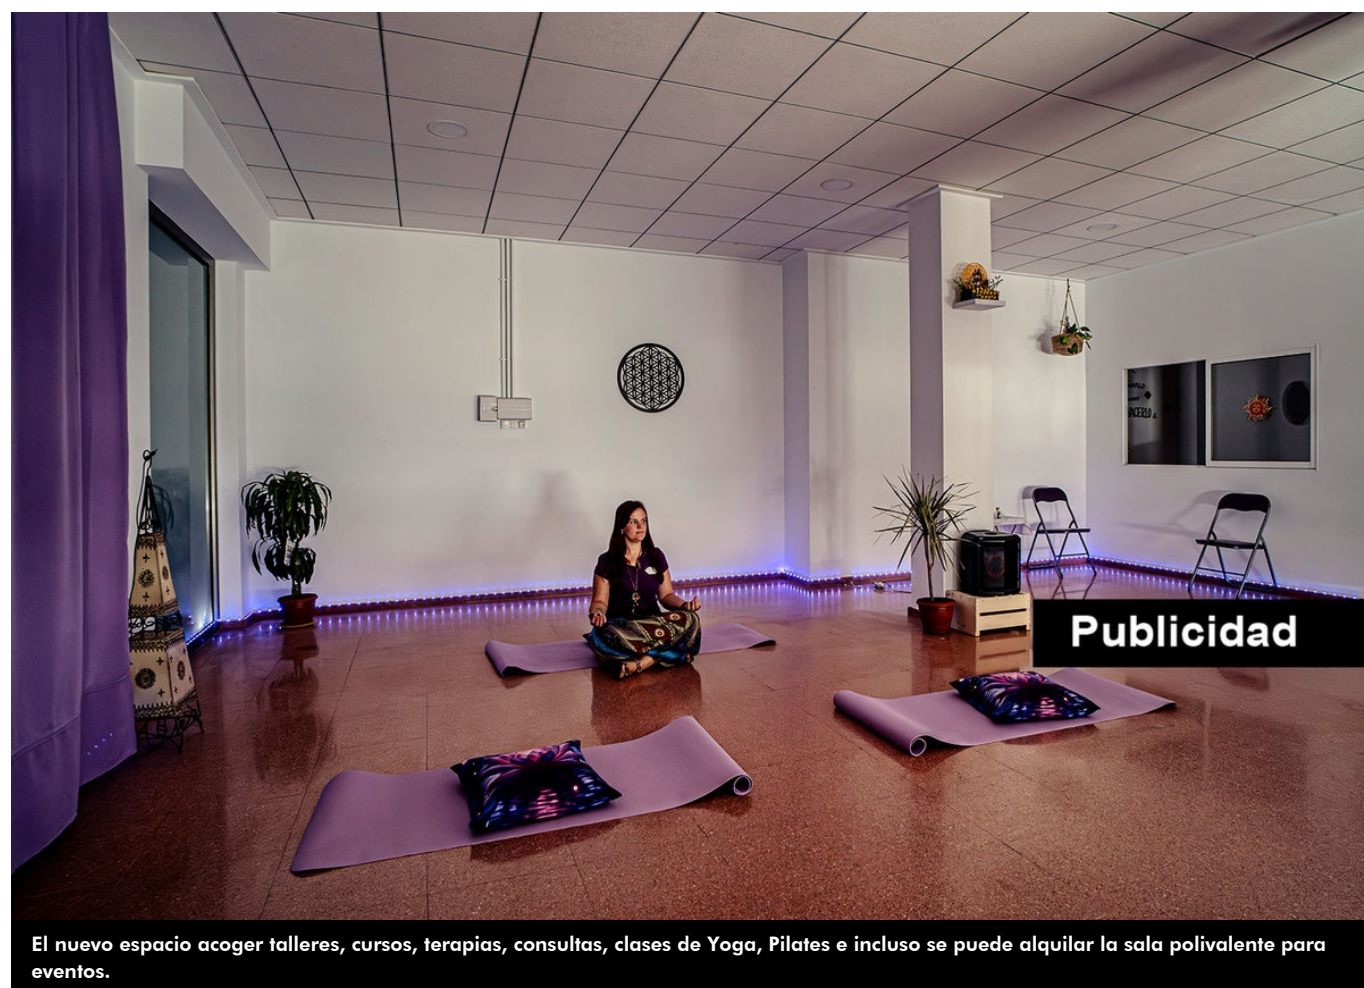

Ramachandra crece con un nuevo espacio de más de 140 metros cuadrados

16/10/2024

Ramachandra Salud y Bienestar, situado en la calle Societat Unió Musical, 2, de Petrer, ha ampliado sus instalaciones y cuenta con un nuevo espacio donde encontrar el equilibrio en cuerpo, mente y espíritu.

con dos entradas independientes.

Desde el pasado 6 de septiembre este espacio está abierto para acoger talleres, cursos, terapias, consultas, clases de Yoga, Pilates e incluso se puede alquilar la sala polivalente para eventos. Con más de 140 metros cuadrados cuenta con una gran sala amplia y luminosa, así como otra sala más pequeña para ofrecer masajes,