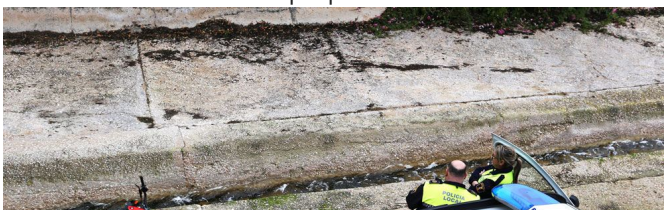

## Lanzan una moto al cauce del río Vinalopó

28/12/2016

El vehículo ha sido descubierto esta mañana abandonado en el río | Jesús Cruces.

Unos vándalos arrojaron durante la pasada noche una motocicleta al cauce del río Vinalopó, **a la altura del puente de la Estación**, a unos 200 metros del barrio El Caliu. Agentes de la Policía Local de Elda se han hecho cargo de este vehículo.

Desde la Policía Local **se sospecha que esta motocicleta pudo ser robada ayer mismo y que fue abandonada tras el hurto**, si bien están investigando quién es el propietario de este vehículo y por qué ha acabado en el cauce del río.

Una grúa trasladará la moto hasta el depósito municipal mientras se localiza a su propietario.

Agentes de la Policía Local se han hecho cargo del vehículo | Jesús Cruces.