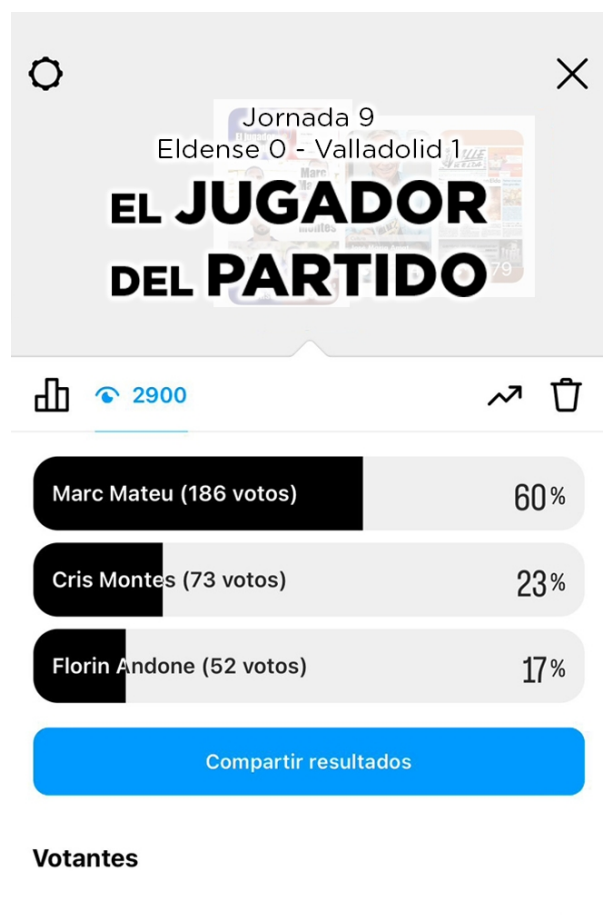

# Marc Mateu fue el mejor jugador del Eldense-Valladolid

06/10/2023

Mateu se ha convertido un imprescindible para el entrenador.

El extremo Marc Mateu ha sido el jugador azulgrana más votado por los seguidores de Valle de Elda en Instagram. El número 23 ha recibido un total de 186 votos como "Jugador del partido" que enfrentó al Eldense con el Real Valladolid el pasado miércoles 4 de octubre.

Mateu ya se ha hecho un imprescindible en el once de Fernando Estévez semana tras semana ya sea para estar

en una posición más defensiva como ofensiva. El azulgrana es uno de los jugadores del Deportivo que más balones mete en el área rival y tiene muy buena sintonía con los delanteros, en especial con Florin Andone. El extremo ha recibido el 60% de los votos de la encuesta, seguido de Cris Montes con 73 votos y de Florin Andone con 52 votos.