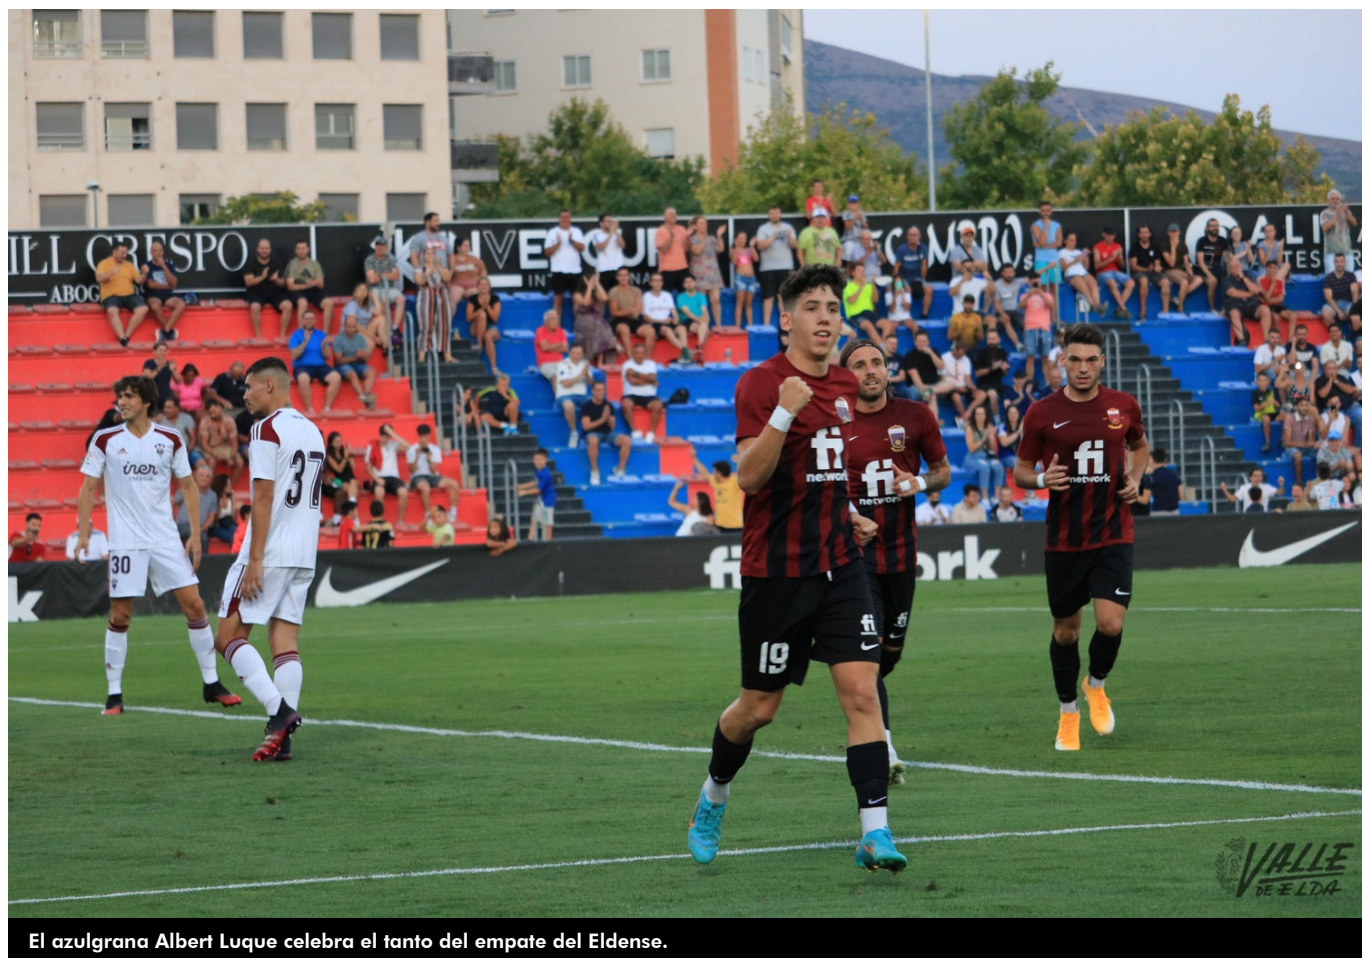

Justo empate entre Eldense y Albacete (1-1)

04/08/2022

El azulgrana Albert Luque celebra el tanto del empate del Eldense.

Eldense y Albacete continúan sin conocer la derrota en la presente temporada después de empatar a un gol en el Nuevo Pepico Amat en el primer encuentro amistoso que disputó el Deportivo ante sus aficionados contra un rival de Segunda División absoluta, que está dirigido por el exentrenador deportivista **Rubén Albés**.

Los primeros 45 minutos transcurrieron en el centro del campo, donde **ambos conjuntos demostraron tener un buen toque de balón** pero con poca profundidad ofensiva, ya que eldenses y albaceteños cerraron bien las incursiones a sus respectivas áreas, siendo el Eldense quien lo intentó a los cinco minutos con un testarazo de **Juanto Ortuño** que se fue alto. Cumplidos los primeros

20 minutos un disparo cruzado de **Álex Martínez** lo envió a córner el meta manchego **Diego Altube**. Sin embargo, el Albacete pudo inaugurar el marcador a los 28 minutos con un zapatazo del hispano-belga **Jonathan Dubasin** al que respondió con una gran intervención el meta local **Guille Vallejo**.

Sin embargo, el Eldense controló la parcela ancha tras seis cambios de una tacada que efectuó el Albacete, y en una llegada al área merengue, fue derribado **Toni Abad** con el consiguiente penalti que ejecutó **Albert Luque** y, aunque el meta **Bernabé Barragán** adivinó la trayectoria, no pudo evitar que el balón se alojara en el fondo de sus mallas.