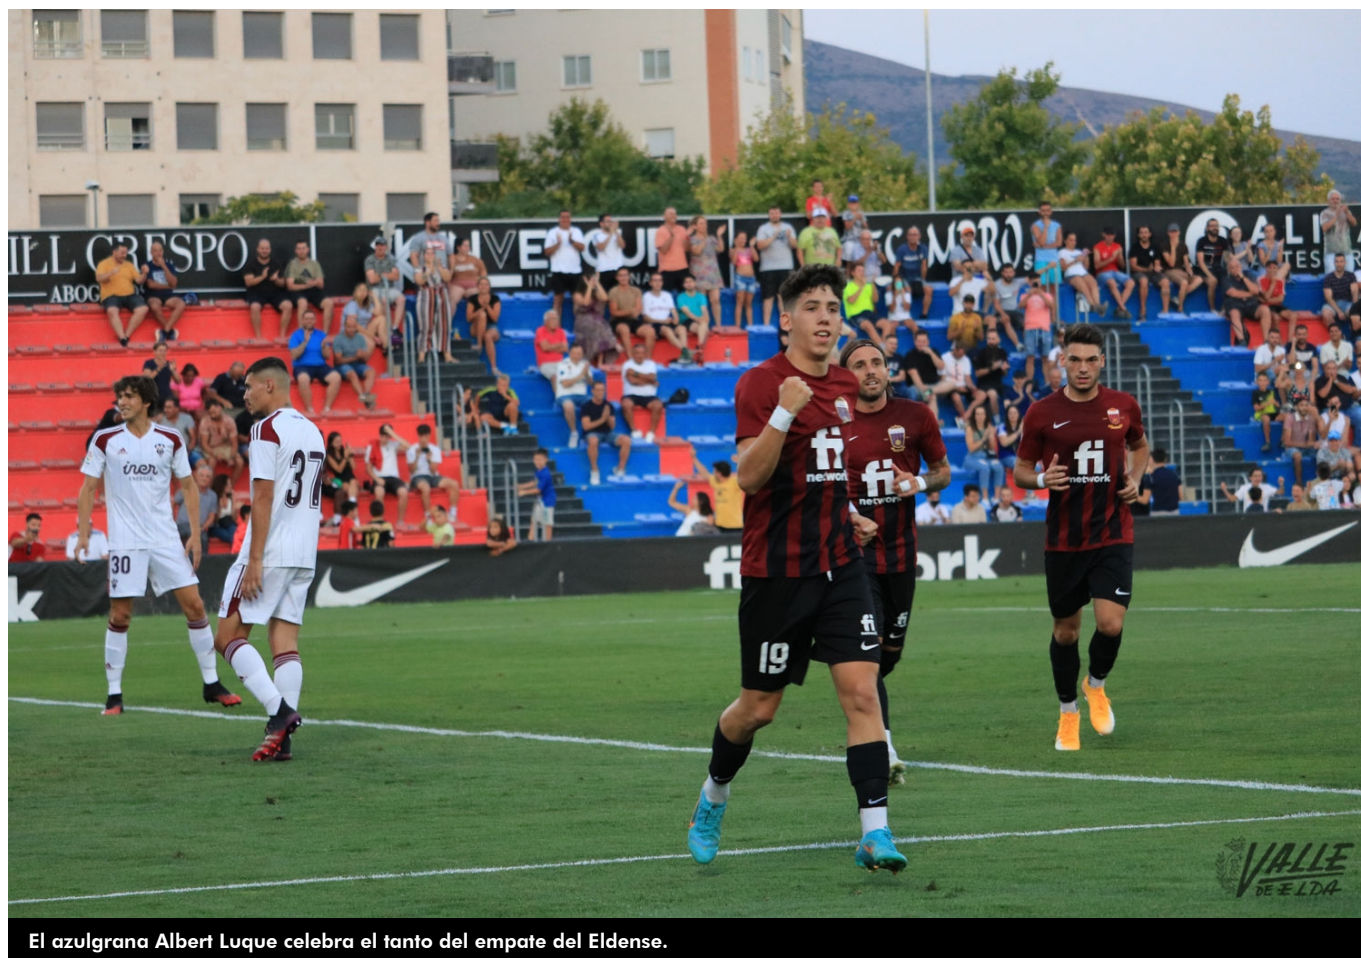

Justo empate entre Eldense y Albacete (1-1)

04/08/2022

El azulgrana Albert Luque celebra el tanto del empate del Eldense.

Eldense y Albacete continúan sin conocer la derrota en la presente temporada después de empatar a un gol en el Nuevo Pepico Amat en el primer encuentro amistoso que disputó el Deportivo ante sus aficionados contra un rival de Segunda División absoluta, que está dirigido por el exentrenador deportivista **Rubén Albés**.

Los primeros 45 minutos transcurrieron en el centro del campo, donde **ambos conjuntos demostraron tener un buen toque de balón** pero con poca profundidad ofensiva, ya que eldenses y albaceteños cerraron bien las incursiones a sus respectivas áreas, siendo el Eldense quien lo intentó a los cinco minutos con un testarazo de **Juanto Ortuño** que se fue alto. Cumplidos los primeros

20 minutos un disparo cruzado de **Álex Martínez** lo envió a córner el meta manchego **Diego Altube**. Sin embargo, el Albacete pudo inaugurar el marcador a los 28 minutos con un zapatazo del hispano-belga **Jonathan Dubasin** al que respondió con una gran intervención el meta local **Guille Vallejo**.

Sin embargo, el Eldense controló la parcela ancha tras seis cambios de una tacada que efectuó el Albacete, y en una llegada al área merengue, fue derribado **Toni Abad** con el consiguiente penalti que ejecutó **Albert Luque** y, aunque el meta **Bernabé Barragán** adivinó la trayectoria, no pudo evitar que el balón se alojara en el fondo de sus mallas.