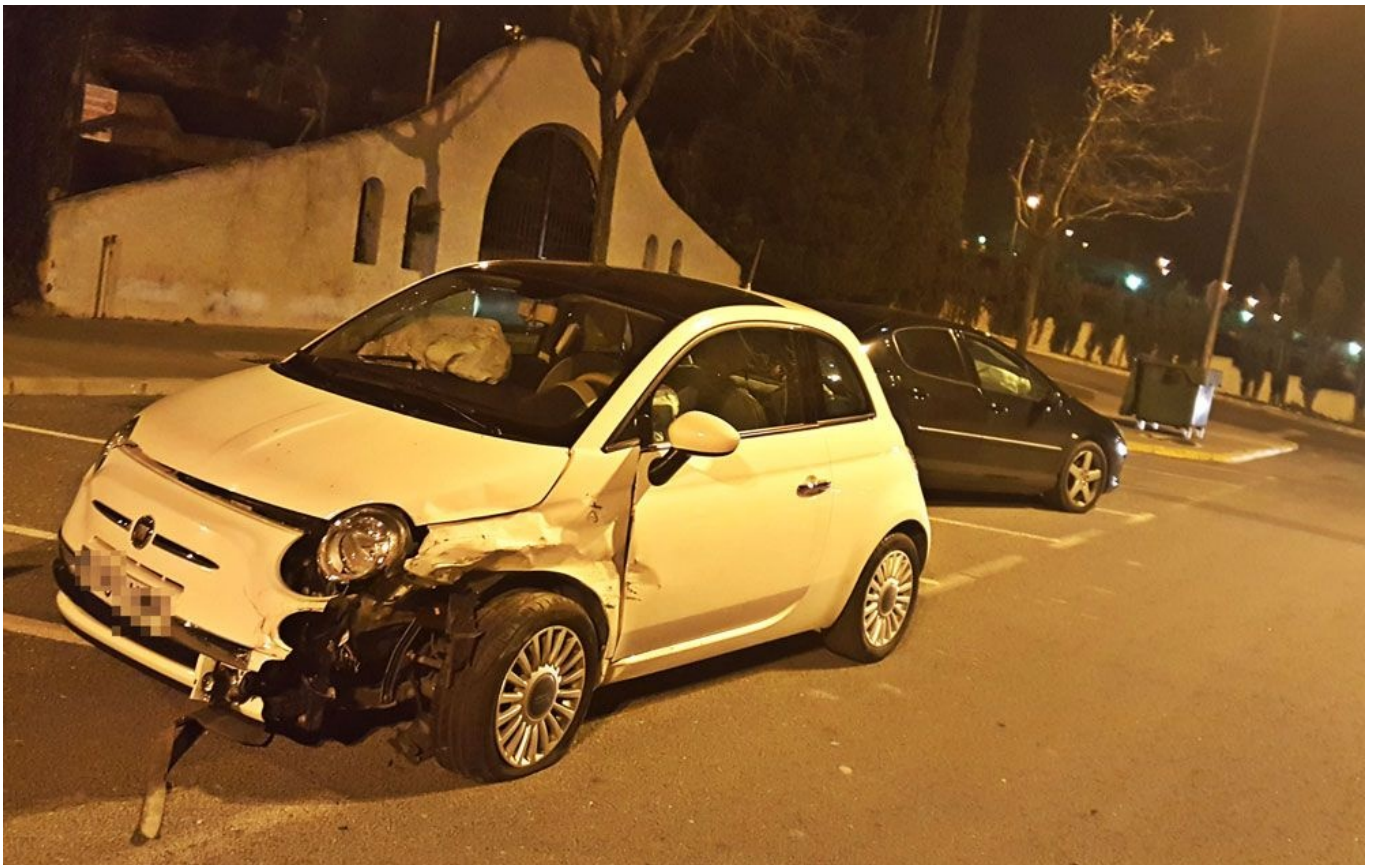

Un choque frontal entre dos vehículos en La Torreta provoca retenciones

08/02/2017

Dos vehículos han sufrido un **choque frontal esta tarde en torno a las 20:30 horas** en el barrio La Torreta, en la intersección entre las calles Pico Veleta y Golondrinas. El golpe se ha producido al parecer cuando uno de los vehículos bajaba en dirección Pico Veleta **se ha asomado demasiado para incorporarse a la vía**, por lo que el coche que ya circulaba por la misma en dirección al Hospital General **no ha podido esquivarlo y han acabado chocando**.

Debido al fuerte impacto, **los dos vehículos han sufrido daños considerables**, si bien no ha habido que lamentar heridos. En el lugar de los hechos se han personado diversas patrullas de la Policía Local y Nacional y una ambulancia, si bien esta finalmente no ha sido necesaria. Debido a la hora punta, el choque ha provocado retenciones, por lo que mientras se limpiaba la zona **la Policía Local ha tenido que dirigir el tráfico para descongestionar la calle**.