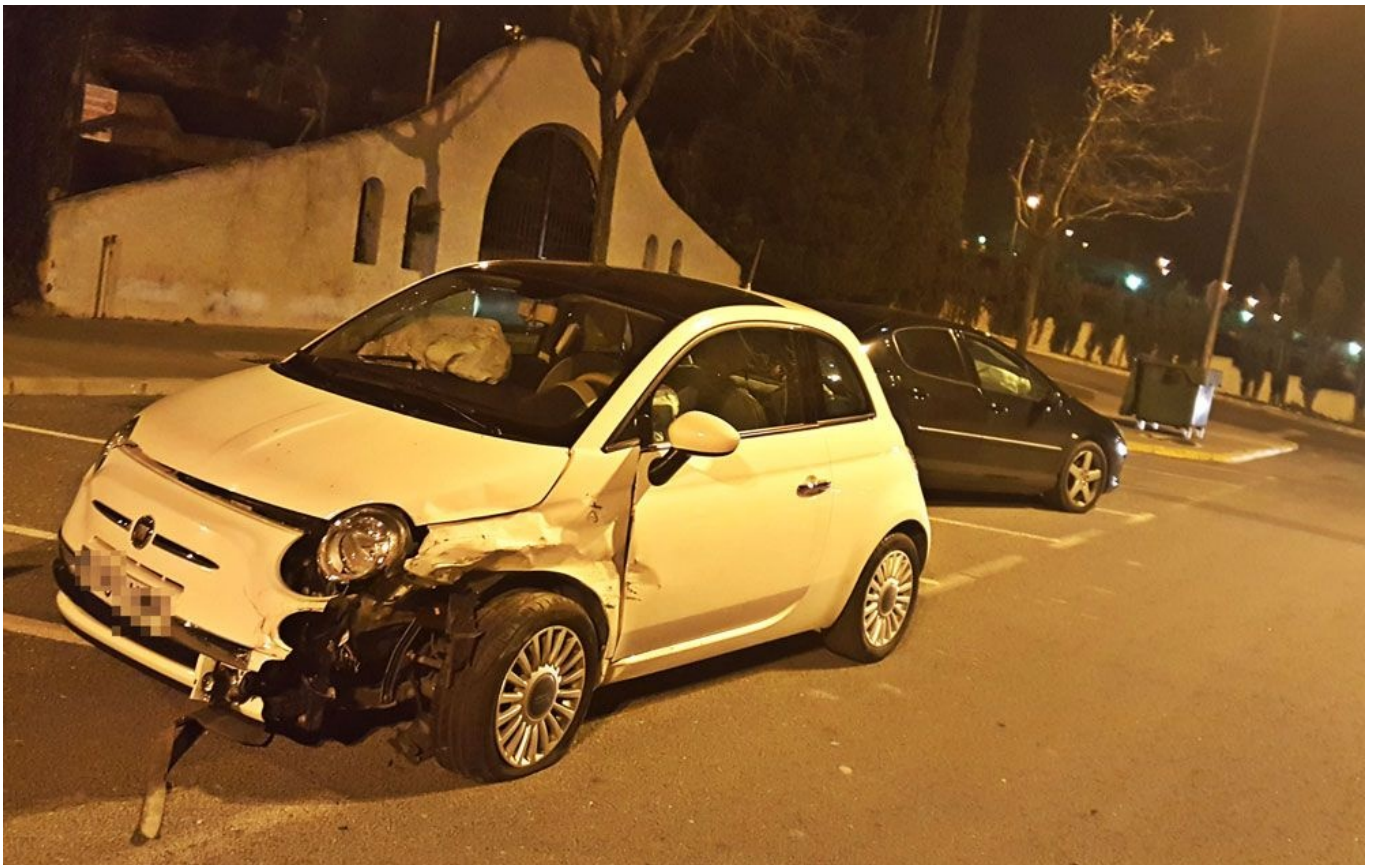

## Un choque frontal entre dos vehículos en La Torreta provoca retenciones

08/02/2017

Dos vehículos han sufrido un **choque frontal esta tarde en torno a las 20:30 horas** en el barrio La Torreta, en la intersección entre las calles Pico Veleta y Golondrinas. El golpe se ha producido al parecer cuando uno de los vehículos bajaba en dirección Pico Veleta **se ha asomado demasiado para incorporarse a la vía**, por lo que el coche que ya circulaba por la misma en dirección al Hospital General **no ha podido esquivarlo y han acabado chocando**.

Debido al fuerte impacto, **los dos vehículos han sufrido daños considerables**, si bien no ha habido que lamentar heridos. En el lugar de los hechos se han personado diversas patrullas de la Policía Local y Nacional y una ambulancia, si bien esta finalmente no ha sido necesaria. Debido a la hora punta, el choque ha provocado retenciones, por lo que mientras se limpiaba la zona **la Policía Local ha tenido que dirigir el tráfico para descongestionar la calle**.