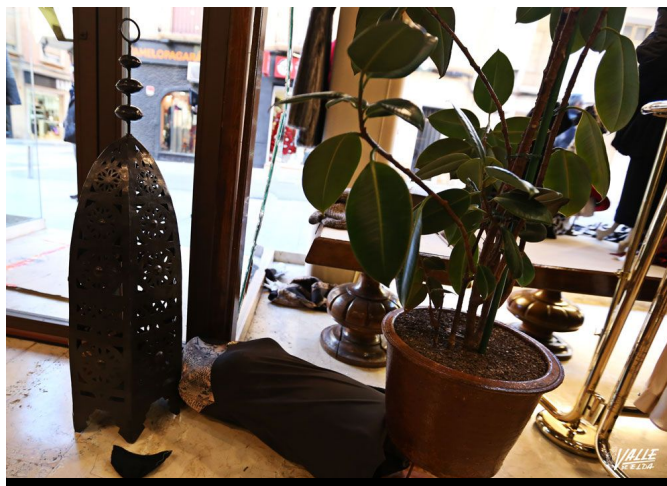

Un nuevo robo en el centro de Elda

20/12/2016

Los ladrones destrozaron parte del escaparate de Gálery | Jesús Cruces.

La tienda de ropa de moda Gálery, ubicada en la céntrica calle Jardines de Elda, sufrió durante la pasada madrugada un robo. La Policía Nacional sospecha que este hecho delictivo ha sido perpetrado por la **misma banda que lleva atemorizando con una media de dos robos semanales a los comerciantes** de Elda y Petrer durante los dos últimos meses.

En esta ocasión los ladrones no pudieron acceder al interior de la tienda, aunque **forzaron haciendo palanca una de las cristaleras del escaparate, pero no pudieron romperla, sino solo hacer una pequeña abertura** por la que metieron parte del cuerpo y se

llevaron las prendas de ropa que estaban a su alcance, al menos un abrigo y varios complementos.

Los ladrones solo pudieron llevarse algunas prendas del escaparate | Jesús Cruces.

Desde este establecimiento lamentan la inseguridad que se está viviendo en Elda en las últimas semanas y los inconvenientes que este tipo de robos suponen para los comercios pues "en Navidad es cuando más trabajo tenemos, y el reparar todos los desperfectos nos va a llevar mucho tiempo".

La Policía Científica ha acudido al establecimiento para recoger huellas y pruebas con el fin de localizar a estos delincuentes.