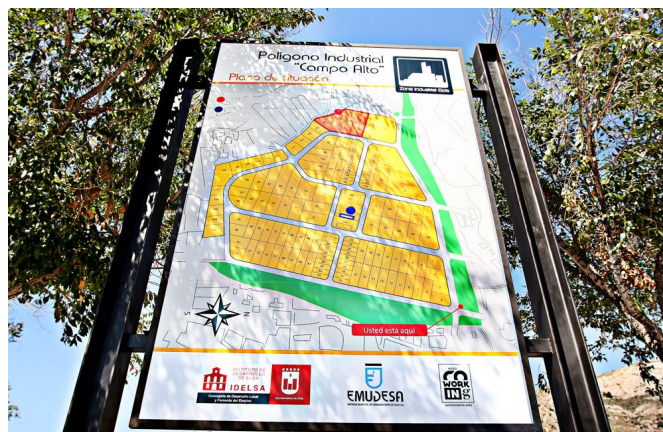

La ciudad mejora la señalización de sus polígonos con la colocación de nuevos directorios

25/09/2015

Se han instalado seis nuevos directorios en la ciudad | Jesús Cruces

La Concejalía de Desarrollo Local y Fomento del Empleo, a través de Idelsa, ha presentado seis nuevos directorios que se han situado en los accesos a los polígonos industriales de la ciudad: uno en Campo Alto, dos en Torreta-Río, y tres en la Finca Lacy. La instalación de estos planos ha tenido un coste reducido, debido a que han sido creados dentro de un taller de empleo de Idelsa. Concretamente, cuatro de estos murales son nuevos mientras que se han remozado dos que existían previamente.

Por otra parte, Ibáñez ha destacado la creación del logo "Zona Industrial Elda" con la finalidad de crear "un nexo de unión para todas las actuaciones industriales, y así conseguir una relación de proximidad de todo el suelo industrial de la localidad".

El concejal Manuel Ibáñez ha explicado que "estos directorios permitirán a los usuarios de las zonas

industriales de Elda situarse en el polígono para poder llegar a su destino con facilidad” y ha añadido que “esta era una demanda generalizada desde hace años, ya que debido a las dimensiones de las zonas industriales, se hace un poco difícil la ubicación dentro de ellas para los nuevos usuarios”.

La imagen de los directorios se utilizará para la creación de planos pequeños que se colgarán en la página web de Idelsa. En el directorio del Polígono Industrial Campo Alto se ha resaltado la ubicación del Centro de Formación de Idelsa, la empresa municipal Emudesa, el Coworking Elda y el Vivero de Empresas.