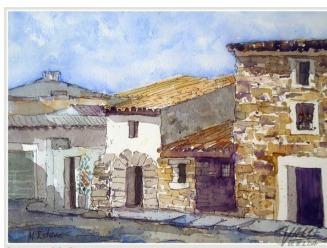

El pintor de Elda Miguel Ángel Esteve trae a su ciudad natal una nueva exposición de sus pinturas. Con "Pequeños Formatos" el artista muestra aproximadamente 80 obras plásticas que "transmiten la sensibilidad de Esteve", según José Francisco Mateos, concejal de Cultura de Elda. Esta exposición está abierta al público y se podrá visitar en la Casa Grande del Jardín de la Música hasta el próximo 20 de febrero.

Mateos ha destacado esta mañana que la exposición que

trae el artista eldense es "una obra pictórica en la que nos proyecta parte de su forma de ser, de su interior y de su alma a través de su cuadros". El edil de cultura ha añadido que Esteve "posee una gran comunicación a través de sus obras, que llegan directamente al corazón del espectador". El pintor ha destacado sentirse "muy contento de estar aquí, exponiendo en mi pueblo".

```
{ photo gallery  
view=category|categoryid=33|limitstart=0|limitcount=0  
}
```

La casa natal de Goya