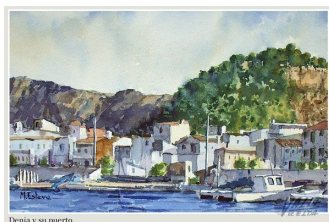

El pintor de Elda Miguel Ángel Esteve trae a su ciudad natal una nueva exposición de sus pinturas. Con "Pequeños Formatos" el artista muestra aproximadamente 80 obras plásticas que "transmiten la sensibilidad de Esteve", según José Francisco Mateos, concejal de Cultura de Elda. Esta exposición está abierta al público y se podrá visitar en la Casa Grande del Jardín de la Música hasta el próximo 20 de febrero.

Mateos ha destacado esta mañana que la exposición que

trae el artista eldense es "una obra pictórica en la que nos proyecta parte de su forma de ser, de su interior y de su alma a través de su cuadros". El edil de cultura ha añadido que Esteve "posee una gran comunicación a través de sus obras, que llegan directamente al corazón del espectador". El pintor ha destacado sentirse "muy contento de estar aquí, exponiendo en mi pueblo".

```
{ photo gallery  
view=category|categoryid=33|limitstart=0|limitcount=0  
}
```

La casa natal de Goya

Tema de Granada

Denia y su puerto

Peñíscola