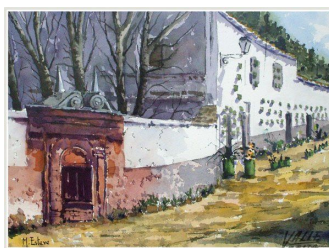

Peñíscola

Tema de Granada