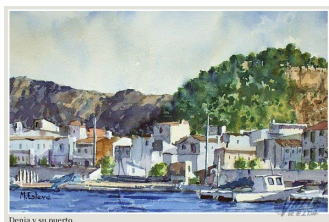

El pintor de Elda Miguel Ángel Esteve trae a su ciudad natal una nueva exposición de sus pinturas. Con "Pequeños Formatos" el artista muestra aproximadamente 80 obras plásticas que "transmiten la sensibilidad de Esteve", según José Francisco Mateos, concejal de Cultura de Elda. Esta exposición está abierta al público y se podrá visitar en la Casa Grande del Jardín de la Música hasta el próximo 20 de febrero.

Mateos ha destacado esta mañana que la exposición que

trae el artista eldense es "una obra pictórica en la que nos proyecta parte de su forma de ser, de su interior y de su alma a través de su cuadros". El edil de cultura ha añadido que Esteve "posee una gran comunicación a través de sus obras, que llegan directamente al corazón del espectador". El pintor ha destacado sentirse "muy contento de estar aquí, exponiendo en mi pueblo".

```
{ photo gallery  
view=category|categoryid=33|limitstart=0|limitcount=0  
}
```

La casa natal de Goya

Tema de Granada

Peñíscola

Denia y su puerto