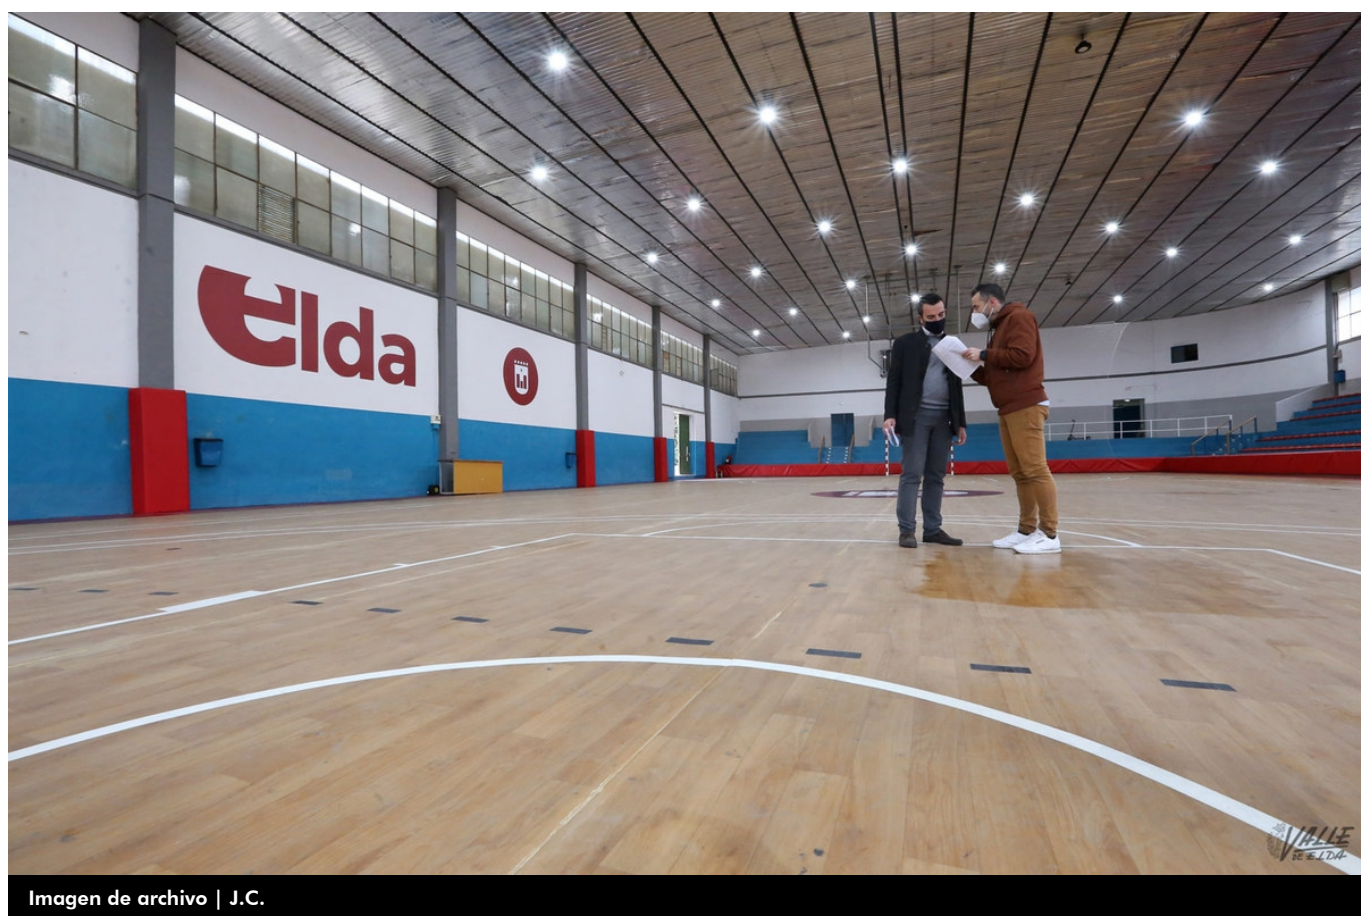

El Ayuntamiento realiza mejoras en las instalaciones del Polideportivo Municipal

05/01/2022

Imagen de archivo | J.C.

El Ayuntamiento de Elda, a través de la Concejalía de Servicios Públicos Sostenibles e Inversiones, ha invertido 24.000 euros en las instalaciones deportivas del **Polideportivo Municipal** durante el último mes del año 2021.

En el **antiguo Pepico Amat** se ha rehabilitado una zona de vestuarios para mejorar el servicio con la sustitución de los azulejos, la instalación de una manta de PVC para que no suban las humedades, la aplicación de un mortero de regularización, gres antideslizante, así como una nueva instalación de fontanería, de fluxores y de