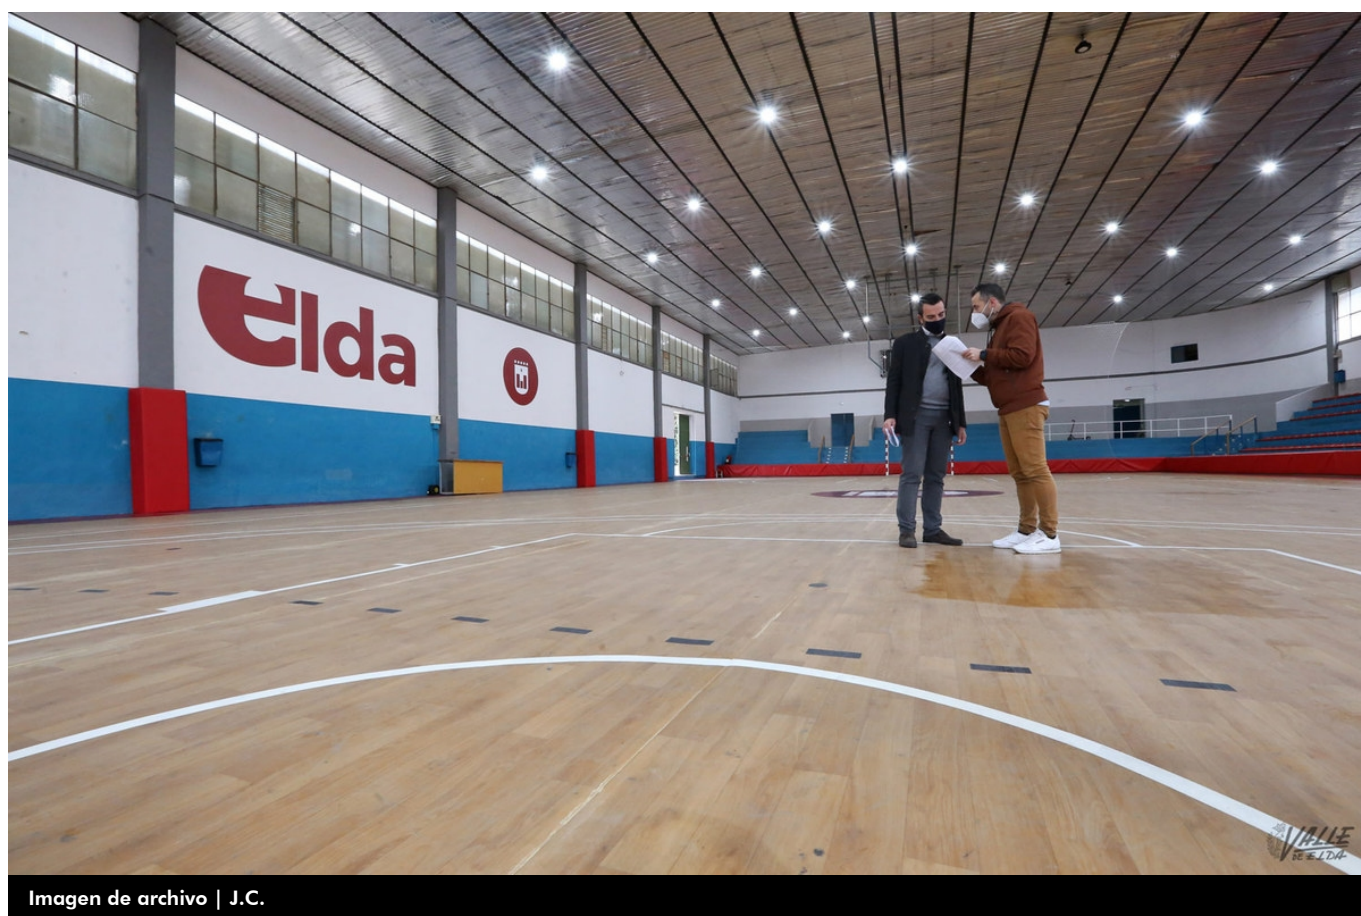

## El Ayuntamiento realiza mejoras en las instalaciones del Polideportivo Municipal

05/01/2022

Imagen de archivo | J.C.

El Ayuntamiento de Elda, a través de la Concejalía de Servicios Públicos Sostenibles e Inversiones, ha invertido 24.000 euros en las instalaciones deportivas del **Polideportivo Municipal** durante el último mes del año 2021.

En el **antiguo Pepico Amat** se ha rehabilitado una zona de vestuarios para mejorar el servicio con la sustitución de los azulejos, la instalación de una manta de PVC para que no suban las humedades, la aplicación de un mortero de regularización, gres antideslizante, así como una nueva instalación de fontanería, de fluxores y de