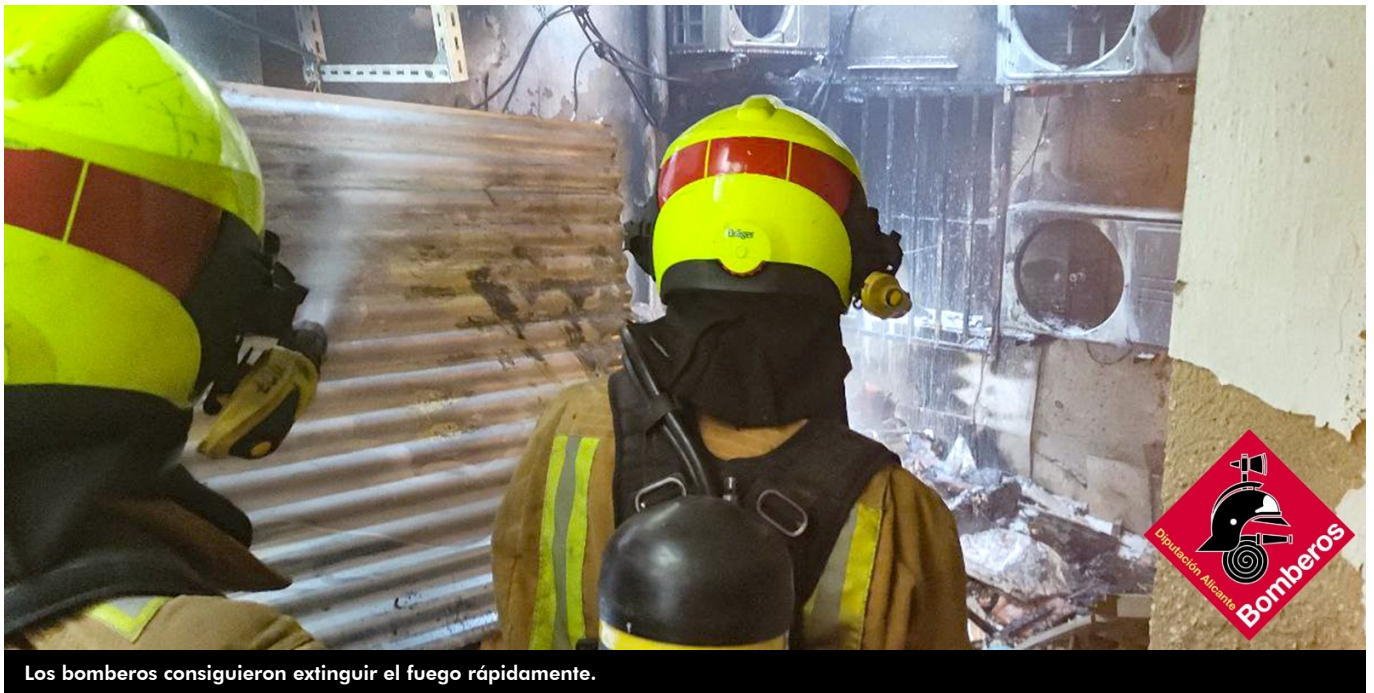

Un incendio descubre una plantación de marihuana en Petrer

21/07/2022

Dos bajos se incendiaron ayer en la calle Lleó, número 22, de Petrer alrededor de las 20 horas, destapando las conexiones con suministro eléctrico punteado que existían para mantener varios aparatos de aire acondicionado destinado a plantaciones de marihuana.

Cuando los bomberos llegaron a la zona de los hechos,

se encontraron con humo y llamas, pero a las 20:45 horas habían logrado extinguir el incendio. Ni los bomberos, ni la gente que habita en las viviendas resultó herida.

Para extinguir las llamas acudieron al lugar un sargento, un cabo y cinco bomberos que utilizaron una unidad, una bomba urbana pesada y una autoescalera.