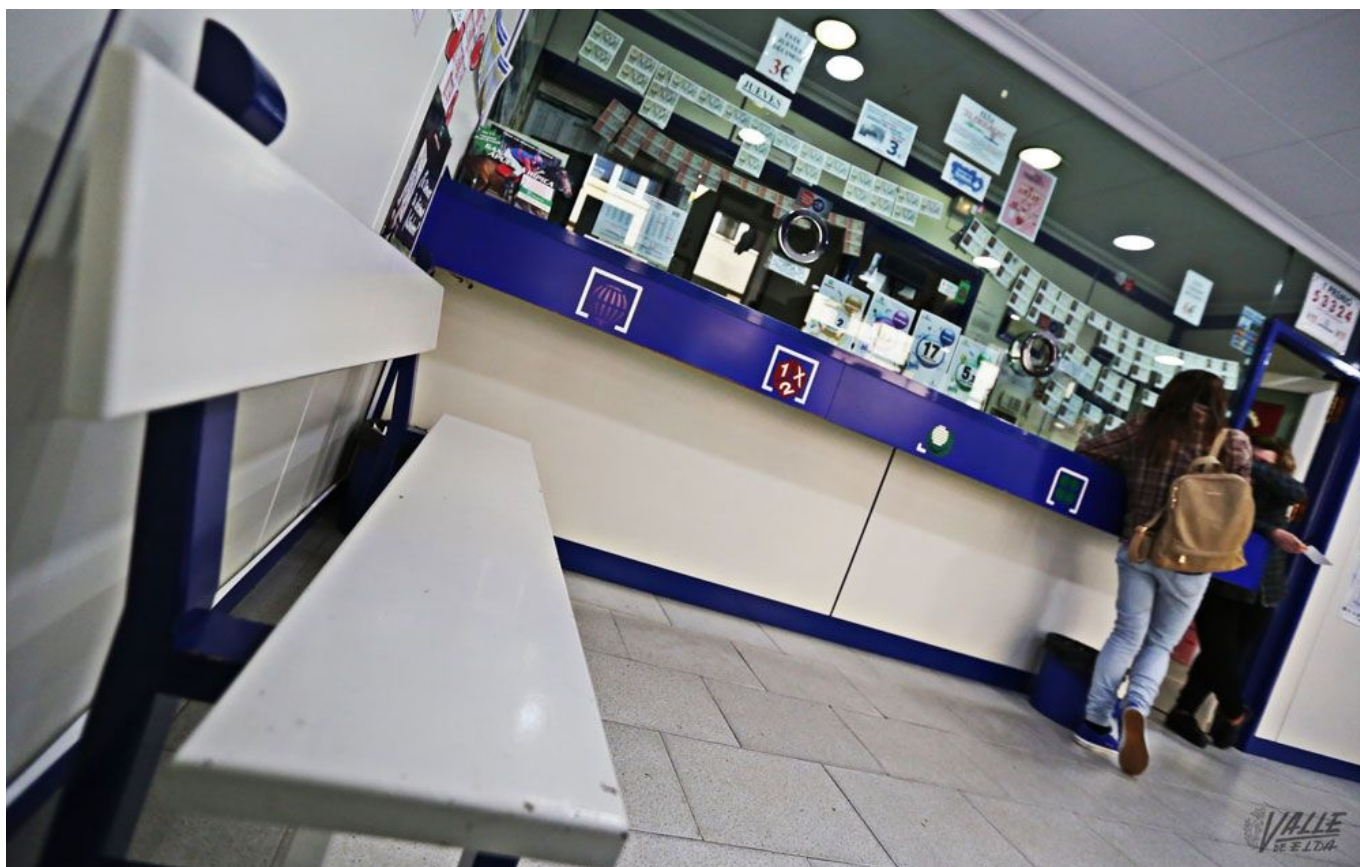

Atracan con un cuchillo de grandes dimensiones en una administración de loterías de Elda

01/02/2017

El ladrón ha amenazado a una cliente que se encontraba sentada dentro | Jesús Cruces.

La Policía Nacional ha detenido a un hombre tras robar en la administración de lotería El Progreso, a escasos metros del Mercado Central, en la calle Petrer. Los hechos han ocurrido en torno a las 14 horas, cuando este delincuente **ha entrado al local con un cuchillo de grandes dimensiones, al parecer de caza**. El ladrón, al no poder atacar a la trabajadora al encontrarse tras un cristal, **ha amenazado con herir a una cliente** que estaba sentada en el banco del establecimiento, **poniendo el arma blanca en su cuello**.

El ladrón, ataviado con una sudadera negra y la capucha puesta, unas grandes gafas de sol y una braga

que le cubría el rostro, tras amenazar a la joven **ha entregado una bolsa de plástico a la trabajadora para que esta metiese el dinero en ella**. Todo ha ocurrido **en apenas un minuto**, cuando el delincuente se ha dado a la fuga con el dinero.

Agentes de la policía han acudido rápidamente al lugar de los hechos | Jesús Cruces.

En ese momento, la joven que había sido amenazada y un cliente que acababa de entrar en la administración **han perseguido al ladrón**, que se ha dirigido por la calle Joaquín Coronel hacia la Plaza Castelar, donde le han perdido la pista. Este hecho se ha producido a apenas 20 metros de la calle Francisco Alonso, donde se han producido dos robos por tirón en las últimas semanas.

Por suerte, **los gritos "¡Al ladrón, al ladrón!"** de una mujer han hecho que el delincuente se diese la vuelta, ya con la cara descubierta, por lo que varias personas le han visto el rostro. **La Policía Nacional ha detenido a este delincuente gracias a su identificación por parte de los testigos**, ahora se encuentra detenido y pronto pasará a disposición judicial.