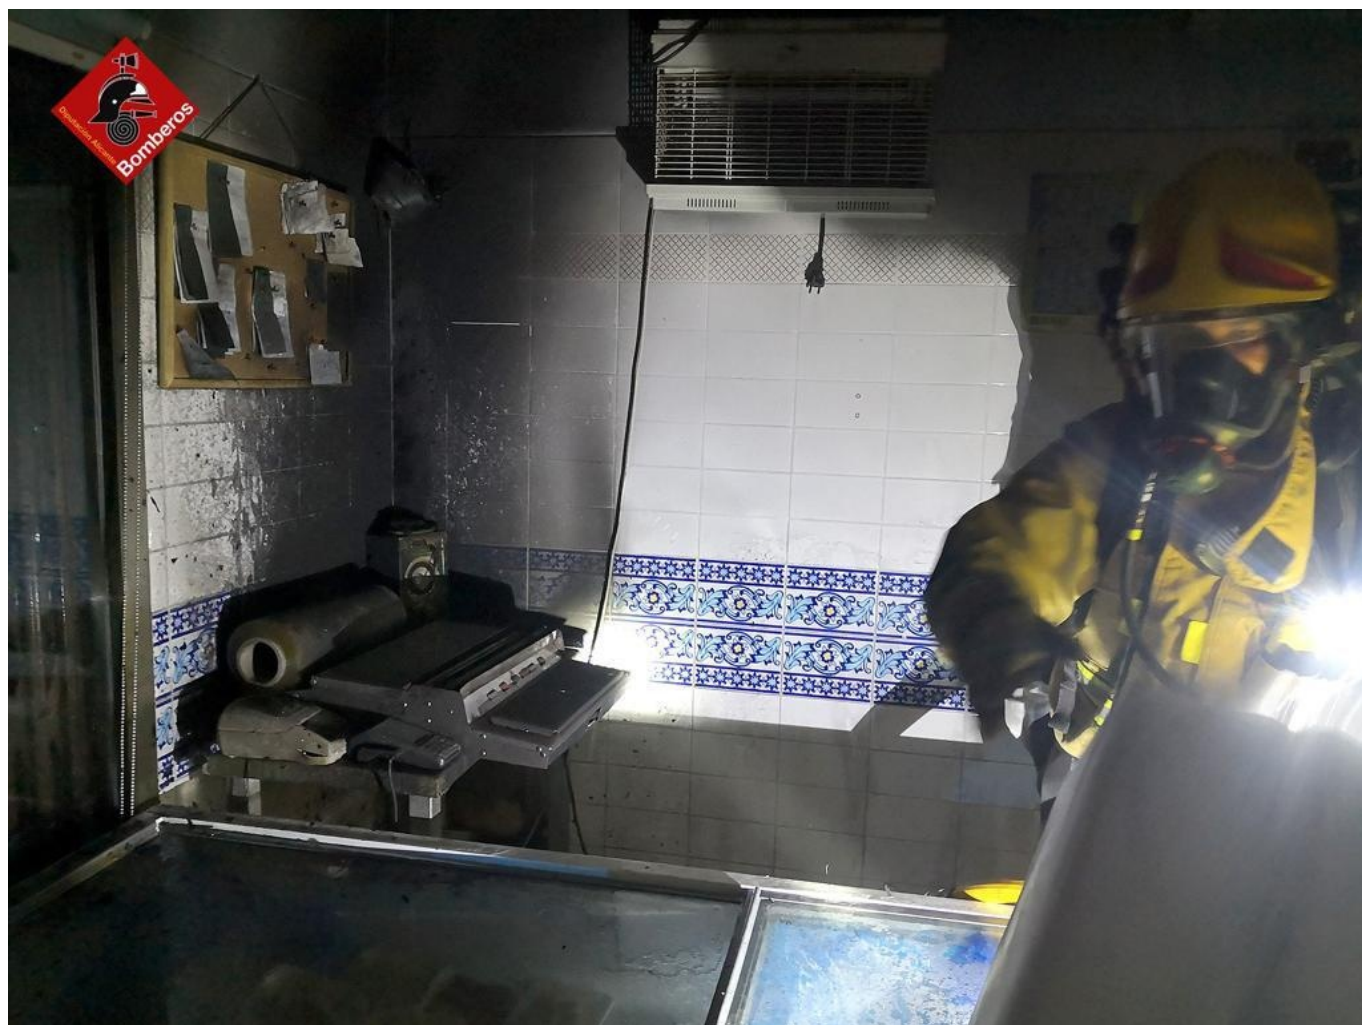

Incendio en una pescadería de Elda

01/11/2020

El edificio número 18 de la **calle Maestro Estruch** tuvo que ser desalojado anoche, en torno a las 23:30 horas, debido al incendio que se había declarado en la pescadería situada en los bajos del bloque. El fuego

comenzó en las **cámaras frigoríficas** y se temió que se extendiera. Los Bomberos acudieron rápidamente y pudieron controlar el incendio. No se produjeron heridos, **solo daños materiales.**