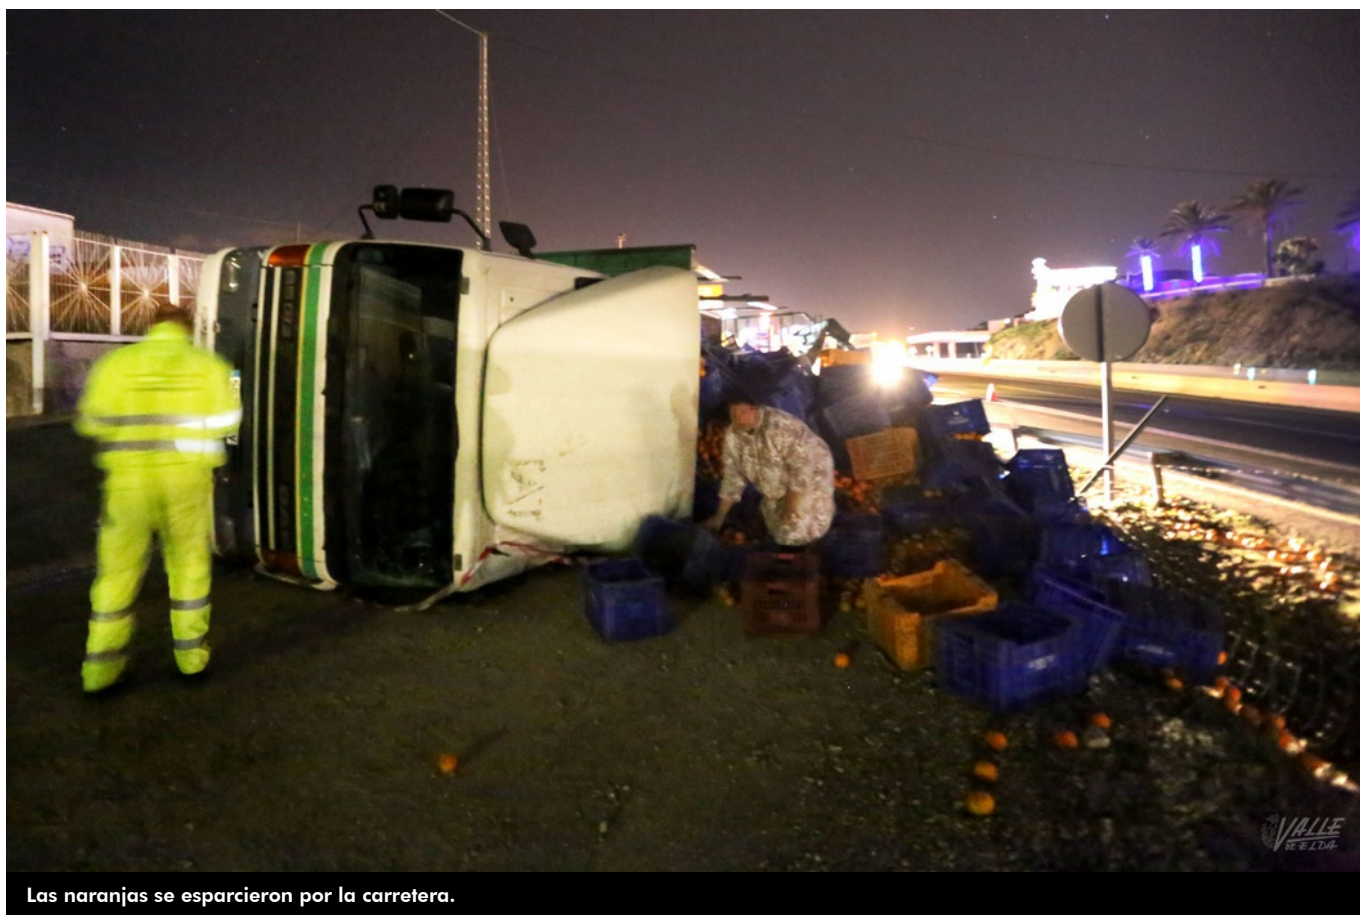

## Vuelca un camión en la autovía A-31 a su paso por Petrer

01/02/2020

Las naranjas se esparcieron por la carretera.

Un nuevo **accidente** se produjo anoche en la **autovía A-31 a su paso por Petrer**. En torno a las 22 horas un **camión volcó en la salida 202**, dirección Madrid. El conductor perdió el control del vehículo, que **acabó con el cargamento –cientos de kilos de naranjas- por el suelo**.

Por suerte, solo hubo que lamentar daños materiales, pues el conductor resultó ileso. Además **el tráfico no se vio apenas afectado por este incidente**, puesto que **el camión quedó fuera de la vía y solo cortó parte de un camino colindante**.

Al lugar acudió rápidamente la **Guardia Civil de Tráfico**

así como una unidad de **Red de Carreteras para limpiar** y recoger las naranjas. **Una familia al ver lo ocurrido se acercó rápidamente para llevarse parte de la fruta**.

El camión cortó una de las salidas de la autovía.