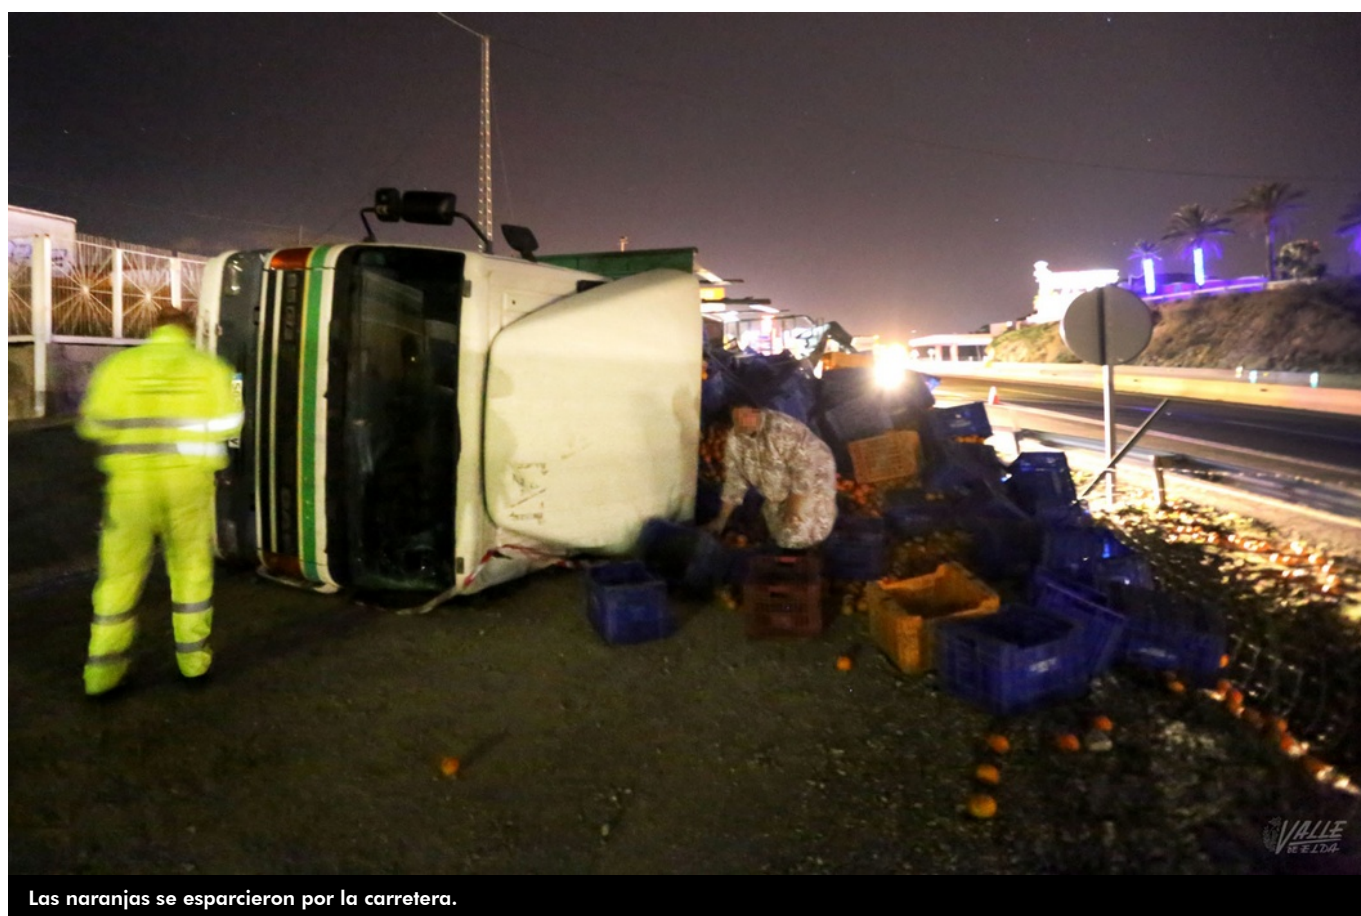

Vuelca un camión en la autovía A-31 a su paso por Petrer

01/02/2020

Un nuevo **accidente** se produjo anoche en la **autovía A-31 a su paso por Petrer**. En torno a las 22 horas un **camión volcó en la salida 202**, dirección Madrid. El conductor perdió el control del vehículo, que **acabó con el cargamento –cientos de kilos de naranjas- por el suelo**.

Por suerte, solo hubo que lamentar daños materiales, pues el conductor resultó ileso. Además **el tráfico no se vio apenas afectado por este incidente**, puesto que **el camión quedó fuera de la vía y solo cortó parte de un camino colindante**.

Al lugar acudió rápidamente la **Guardia Civil de Tráfico**

así como una unidad de **Red de Carreteras para limpiar** y recoger las naranjas. **Una familia al ver lo ocurrido se acercó rápidamente para llevarse parte de la fruta**.

El camión cortó una de las salidas de la autovía.