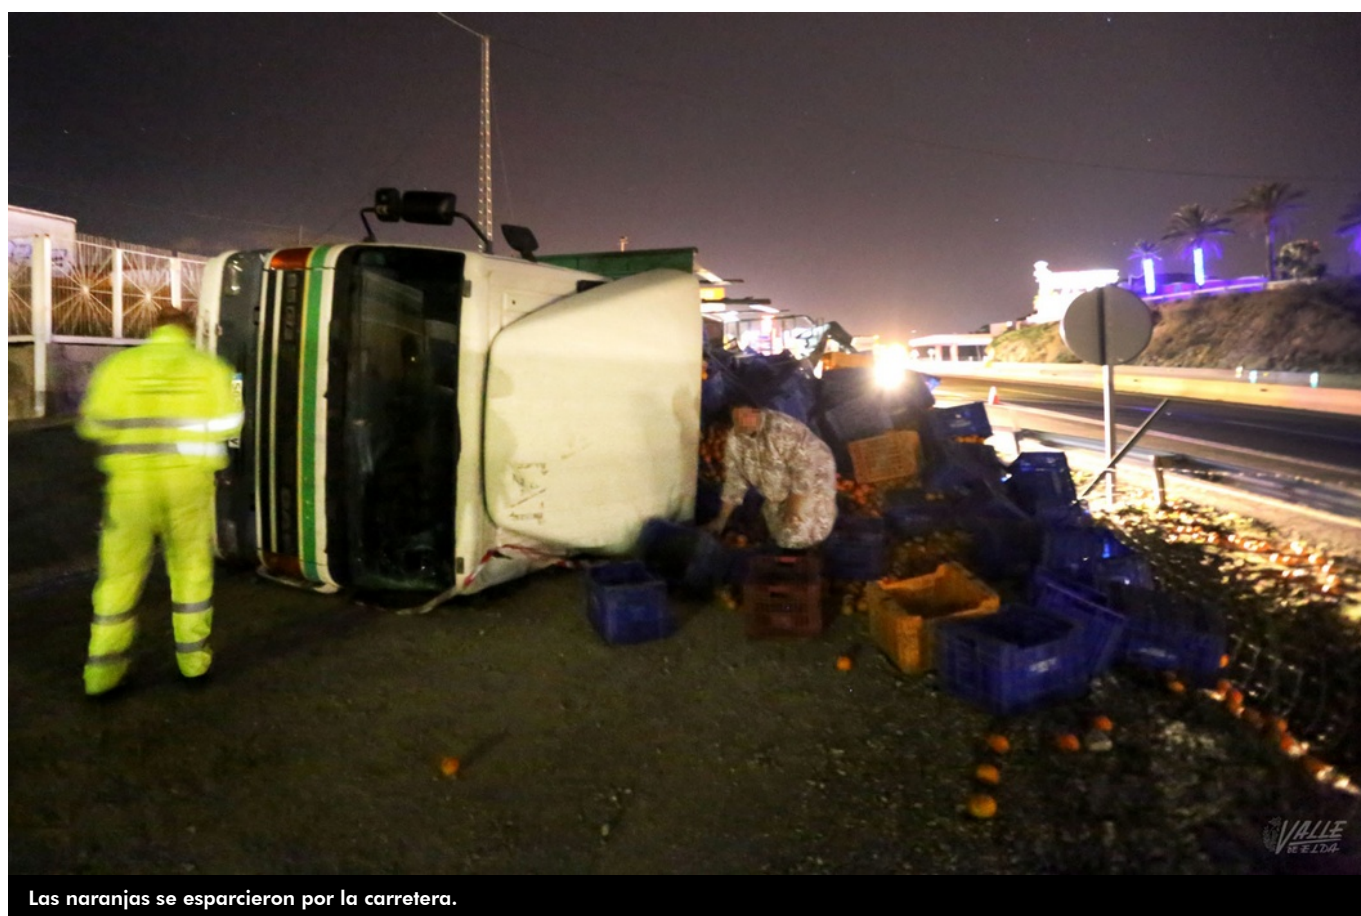

Vuelca un camión en la autovía A-31 a su paso por Petrer

01/02/2020

Las naranjas se esparcieron por la carretera.

Un nuevo **accidente** se produjo anoche en la **autovía A-31 a su paso por Petrer**. En torno a las 22 horas un **camión volcó en la salida 202**, dirección Madrid. El conductor perdió el control del vehículo, que **acabó con el cargamento –cientos de kilos de naranjas- por el suelo**.

Por suerte, solo hubo que lamentar daños materiales, pues el conductor resultó ileso. Además **el tráfico no se vio apenas afectado por este incidente**, puesto que **el camión quedó fuera de la vía y solo cortó parte de un camino colindante**.

Al lugar acudió rápidamente la **Guardia Civil de Tráfico**

así como una unidad de **Red de Carreteras para limpiar** y recoger las naranjas. **Una familia al ver lo ocurrido se acercó rápidamente para llevarse parte de la fruta**.

El camión cortó una de las salidas de la autovía.