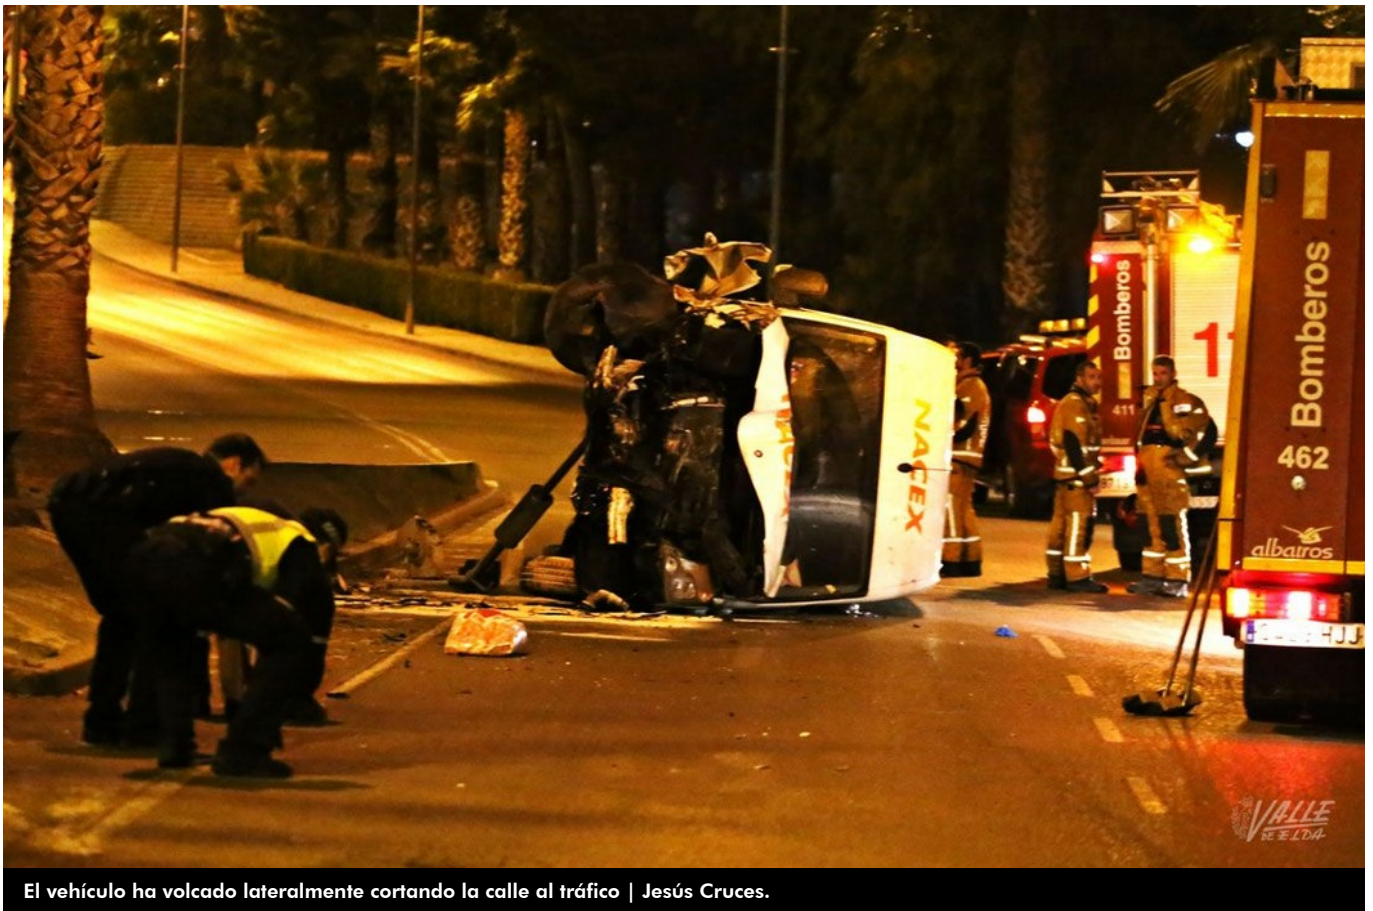

Vuelca un furgón en la avenida de Guirney de Petrer

15/07/2016

El vehículo ha volcado lateralmente cortando la calle al tráfico | Jesús Cruces.

La Policía Local de Petrer tuvo que socorrer anoche al conductor de un **furgón que había volcado poco antes de las 23 horas en la avenida de Guirney**, a escasos metros de la sede de Cruz Roja. Los agentes volvían en ese momento de la gasolinera del Guirney, pues habían colaborado en el [grave accidente que ocurrió en la tarde de ayer en la autovía A-31](#).

Al parecer el conductor del vehículo siniestrado tomó una curva con demasiada velocidad, causa por la que **perdió el control y se estrelló contra una farola**. El impacto provocó que el furgón perdiese la estabilidad y volcase. Por suerte el conductor, que se encontraba solo

en el vehículo, no resultó herido, por lo que solo hubo que lamentar daños materiales.

Un camión de bomberos se trasladó al lugar de los hechos para ayudar a sacar al conductor y con la ayuda de una grúa retirar el vehículo. La Policía Local cortó la calle al tráfico hasta que el vehículo fue retirado de la zona.

Los bomberos han tenido que ayudar al conductor a salir del vehículo.