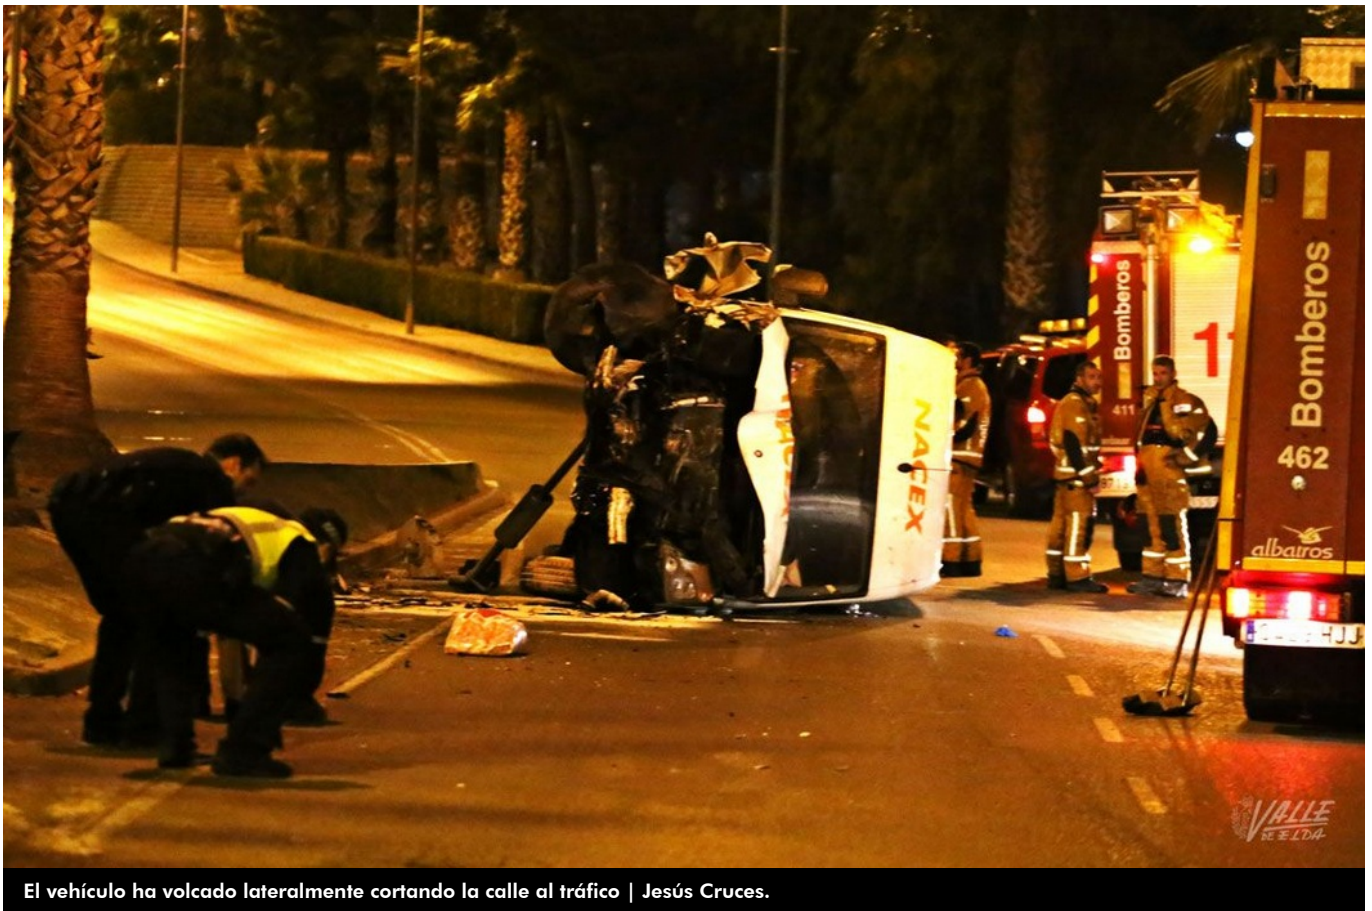

Vuelca un furgón en la avenida de Guirney de Petrer

15/07/2016

El vehículo ha volcado lateralmente cortando la calle al tráfico | Jesús Cruces.

La Policía Local de Petrer tuvo que socorrer anoche al conductor de un **furgón que había volcado poco antes de las 23 horas en la avenida de Guirney**, a escasos metros de la sede de Cruz Roja. Los agentes volvían en ese momento de la gasolinera del Guirney, pues habían colaborado en el [grave accidente que ocurrió en la tarde de ayer en la autovía A-31](#).

Al parecer el conductor del vehículo siniestrado tomó una curva con demasiada velocidad, causa por la que **perdió el control y se estrelló contra una farola**. El impacto provocó que el furgón perdiese la estabilidad y volcase. Por suerte el conductor, que se encontraba solo

en el vehículo, no resultó herido, por lo que solo hubo que lamentar daños materiales.

Un camión de bomberos se trasladó al lugar de los hechos para ayudar a sacar al conductor y con la ayuda de una grúa retirar el vehículo. La Policía Local cortó la calle al tráfico hasta que el vehículo fue retirado de la zona.

Los bomberos han tenido que ayudar al conductor a salir del vehículo.