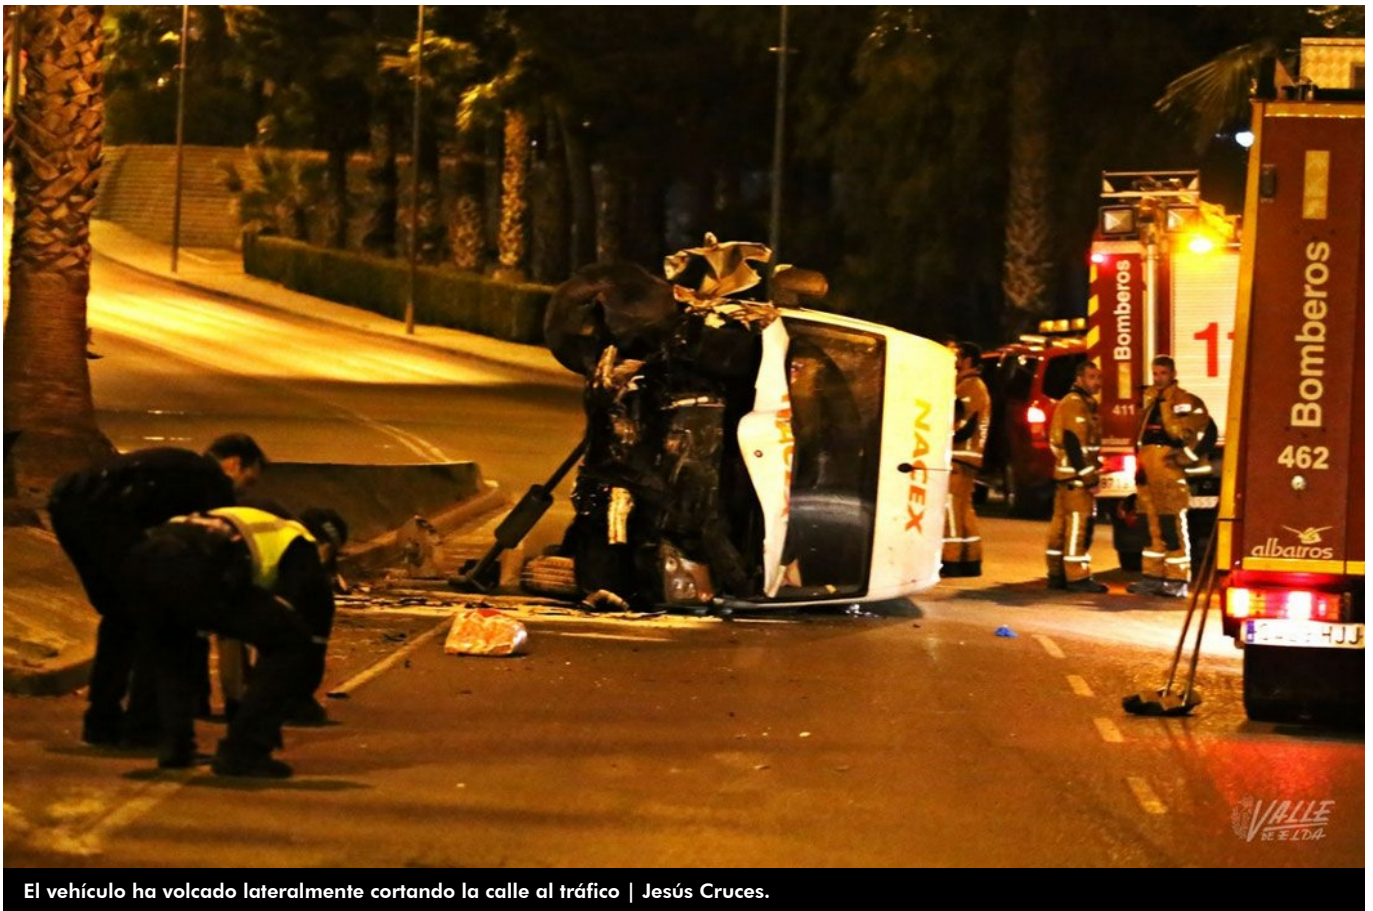

## Vuelca un furgón en la avenida de Guirney de Petrer

15/07/2016

El vehículo ha volcado lateralmente cortando la calle al tráfico | Jesús Cruces.

La Policía Local de Petrer tuvo que socorrer anoche al conductor de un **furgón que había volcado poco antes de las 23 horas en la avenida de Guirney**, a escasos metros de la sede de Cruz Roja. Los agentes volvían en ese momento de la gasolinera del Guirney, pues habían colaborado en el [grave accidente que ocurrió en la tarde de ayer en la autovía A-31](#).

Al parecer el conductor del vehículo siniestrado tomó una curva con demasiada velocidad, causa por la que **perdió el control y se estrelló contra una farola**. El impacto provocó que el furgón perdiese la estabilidad y volcase. Por suerte el conductor, que se encontraba solo

en el vehículo, no resultó herido, por lo que solo hubo que lamentar daños materiales.

Un camión de bomberos se trasladó al lugar de los hechos para ayudar a sacar al conductor y con la ayuda de una grúa retirar el vehículo. La Policía Local cortó la calle al tráfico hasta que el vehículo fue retirado de la zona.