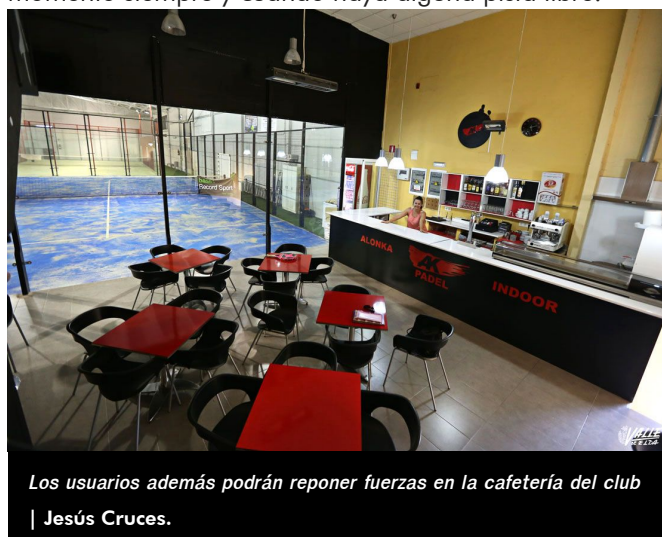

Los usuarios además podrán reponer fuerzas en la cafetería del club | Jesús Cruces.