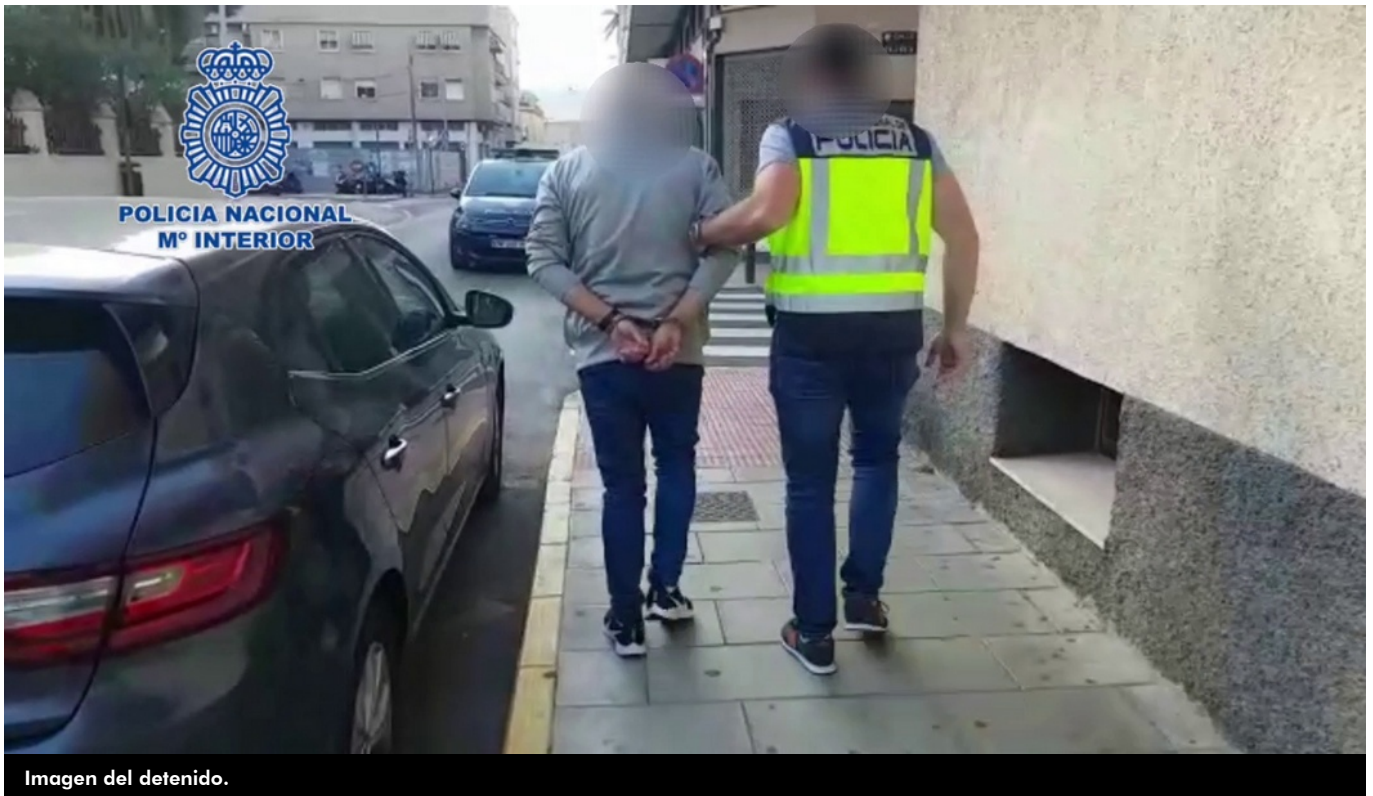

## Detienen al fugitivo acusado de agredir sexualmente a una mujer tras asaltarla en su vivienda con un hacha

07/10/2020

Agentes de la Policía Nacional han detenido en Elda a un hombre de **70 años de edad acusado de los delitos de agresión sexual**, allanamiento de morada, amenazas graves, detención ilegal, atentado, daños y contra la seguridad vial, al haber agredido de forma presunta sexualmente a una mujer, **su extrabajadora**, tras acceder a su domicilio de madrugada mientras la víctima se encontraba durmiendo.

Una llamada a la sala del **091 alertó a los agentes de que se había producido una agresión sexual en un domicilio de Petrer**. Rápidamente un vehículo radio patrulla acudió al lugar, **donde la víctima en un alto grado de nerviosismo manifestó a los agentes lo ocurrido**.

Mientras la mujer dormía un hombre que conocía por razones laborales, había accedido a su domicilio y una vez dentro **la despertó con gritos y amenazas, mientras sostenía un hacha en su mano**. La víctima intentó zafarse pero el agresor le puso el hacha en el cuello, **obligándola a realizar actos sexuales en contra de su voluntad**. El hombre, después de varias horas se marchó del domicilio amenazando a su víctima de muerte si avisaba a la policía. Los agentes al escuchar el relato inmediatamente asistieron a la mujer y la trasladaron al centro de salud para que fuese atendida. El lugar quedó acordonando y se inició el protocolo policial de delitos violentos, asegurando la escena y personándose en el lugar agentes especialistas de la