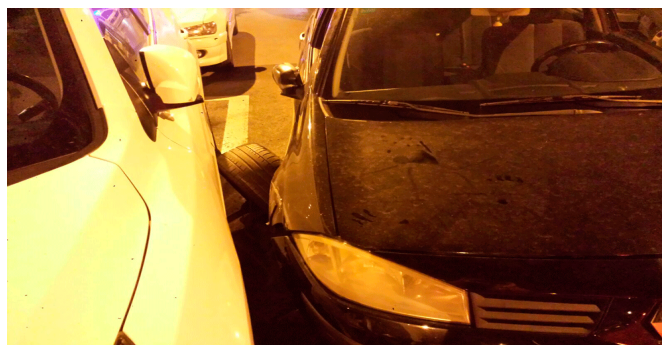

Cuatro accidentes por las calles de Elda en menos de dos horas

06/08/2016

Dos de los cuatro accidentes se produjeron en la calle Murillo

Las **calles de Elda** registraron anoche **cuatro accidentes de tráfico** en aproximadamente **una hora y media**, desde las **23 h hasta las 0:30 h**. En alguno de ellos se produjeron **varios heridos leves** que fueron **trasladados al Hospital General de Elda** para examinar su estado físico.

Curiosamente, **dos de los accidentes tuvieron lugar en la calle Murillo**, pero a diferente altura. El primero de ellos en la confluencia con la **calle Murcia** y el otro a la altura de la **calle Castellón**.

Además, en la **calle Ramón Gorgé** se registró un nuevo siniestro en el que un conductor **se dio a la fuga**, mientras que en el **cruce de la calle Roma con la**

Avenida de Chapí ocurrió el último accidente, que **ocasionó varios heridos leves** que recibieron asistencia sanitaria en el Hospital General.

Cabe destacar la **gran actividad de personas y**

vehículos que registró anoche la **zona centro de Elda** debido a las diferentes **cenos de verano de las empresas**, donde diferentes pubs y cafeterías **llenaron su aforo** hasta bien entrada la madrugada.