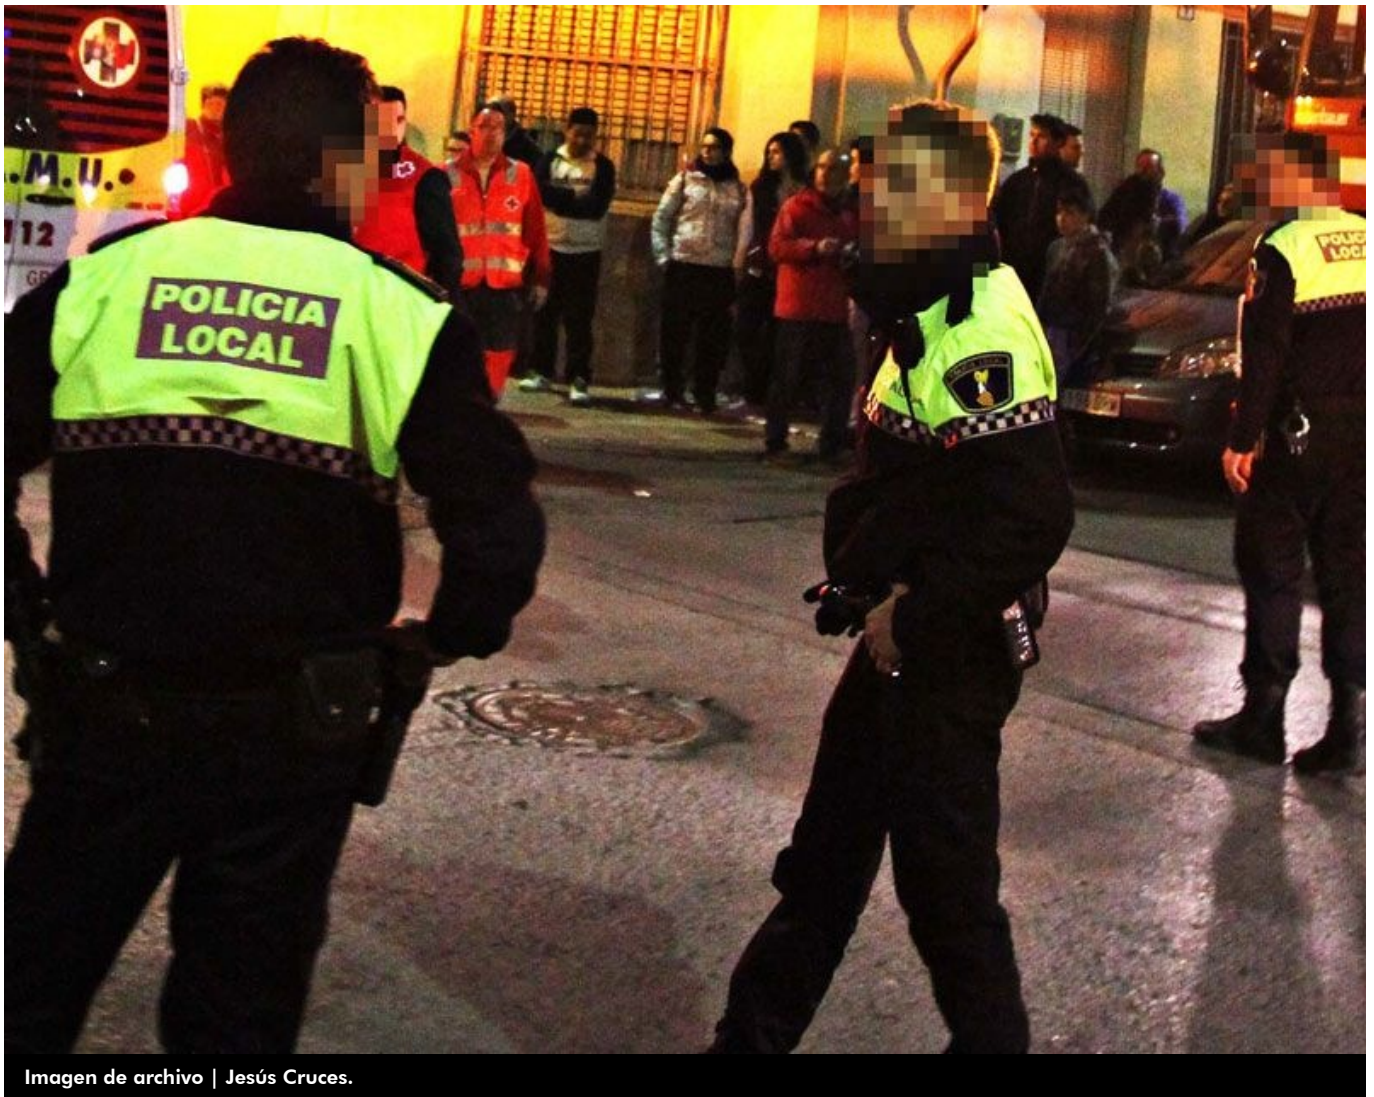

La Policía Local y Nacional colaboran en la detención de un hombre al sorprenderle en pleno robo

31/10/2015

La Policía Local y Nacional de Elda han colaborado esta mañana, a las 5:30 horas, en la detención de un hombre, a quien han descubierto robando en la empresa hidroeléctrica Iberdrola, situada en la calle Rafael Altamira.

El detenido, que debido a sus antecedentes es un conocido de la Policía Local, intentaba robar herramientas y cable, que han sido recuperados. La alarma del establecimiento alertó a los agentes y la rápida actuación permitió que se pudiese atrapar al detenido en pleno robo.

Esta actuación ha sido posible gracias a la colaboración Policía.
entre la Policía Local y Nacional. Finalmente se ha hecho
cargo del caso los agentes del Cuerpo Nacional de