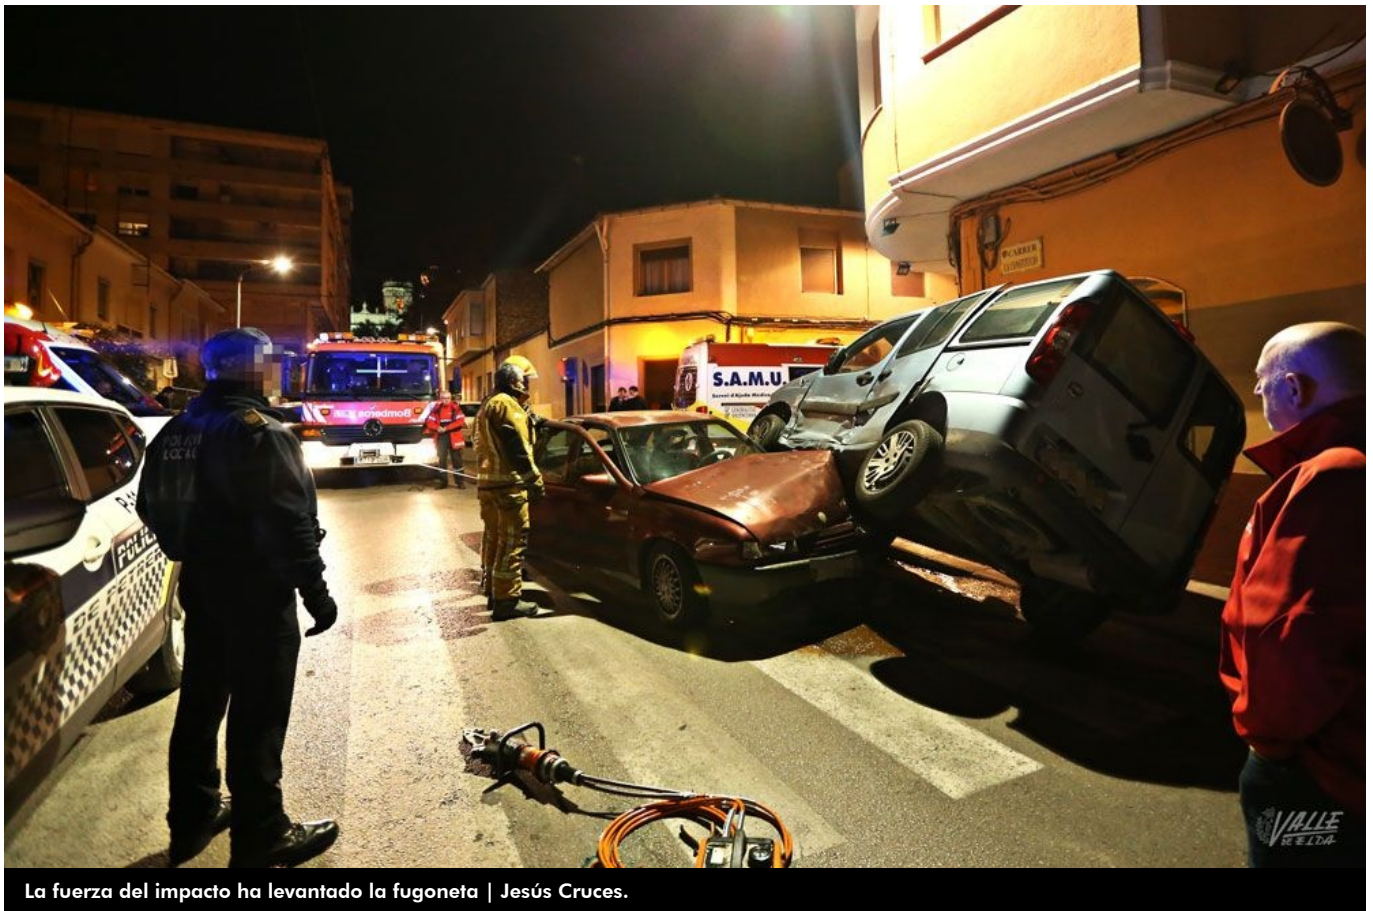

## Un vehículo se empotra contra una furgoneta en un aparatoso accidente en Petrer

25/11/2016

La fuerza del impacto ha levantado la furgoneta | Jesús Cruces.

El cuerpo de Bomberos ha tenido que acudir esta noche, pasadas a las 22 horas, a la calle Constitución de Petrer para separar dos vehículos que se han visto implicados en un aparatoso accidente. Al parecer la furgoneta se habría saltado un ceda el paso por lo que el otro vehículo ha colisionado contra ella y, debido a la velocidad de ambos, **el coche ha levantado la furgoneta y se ha empotrado debajo de la misma.**

Los Bomberos han tenido que acudir al lugar para sacar el vehículo de debajo de la furgoneta. A pesar de la aparatosidad del accidente solo **han resultado heridas, al parecer de carácter leve**, dos personas, si bien una

de ellas ha sido trasladada al Hospital General Universitario. Tras escuchar el fuerte impacto un gran número de curiosos se ha acercado a la zona para ver qué había ocurrido.

Al lugar de los hechos ha acudido un Samu, Cruz Roja de Petrer, Policía Local y los Bomberos.

*Miembros de Cruz Roja y Samu han atendido a los heridos | Jesús Cruces.*