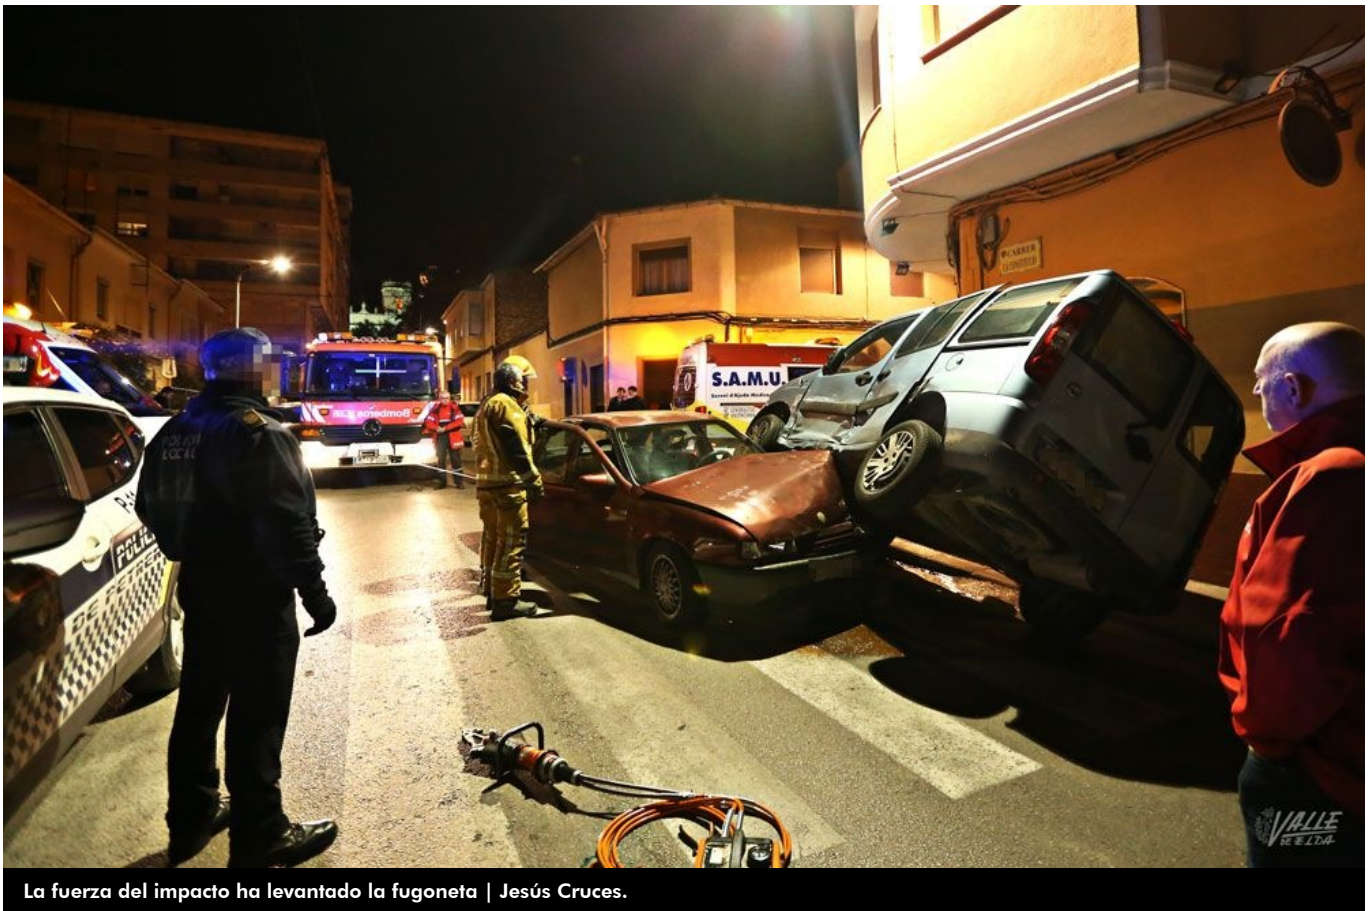

Un vehículo se empotra contra una furgoneta en un aparatoso accidente en Petrer

25/11/2016

La fuerza del impacto ha levantado la furgoneta | Jesús Cruces.

El cuerpo de Bomberos ha tenido que acudir esta noche, pasadas a las 22 horas, a la calle Constitución de Petrer para separar dos vehículos que se han visto implicados en un aparatoso accidente. Al parecer la furgoneta se habría saltado un ceda el paso por lo que el otro vehículo ha colisionado contra ella y, debido a la velocidad de ambos, **el coche ha levantado la furgoneta y se ha empotrado debajo de la misma.**

Los Bomberos han tenido que acudir al lugar para sacar el vehículo de debajo de la furgoneta. A pesar de la aparatosidad del accidente solo **han resultado heridas, al parecer de carácter leve**, dos personas, si bien una

de ellas ha sido trasladada al Hospital General Universitario. Tras escuchar el fuerte impacto un gran número de curiosos se ha acercado a la zona para ver qué había ocurrido.

Al lugar de los hechos ha acudido un Samu, Cruz Roja de Petrer, Policía Local y los Bomberos.

Miembros de Cruz Roja y Samu han atendido a los heridos | Jesús Cruces.