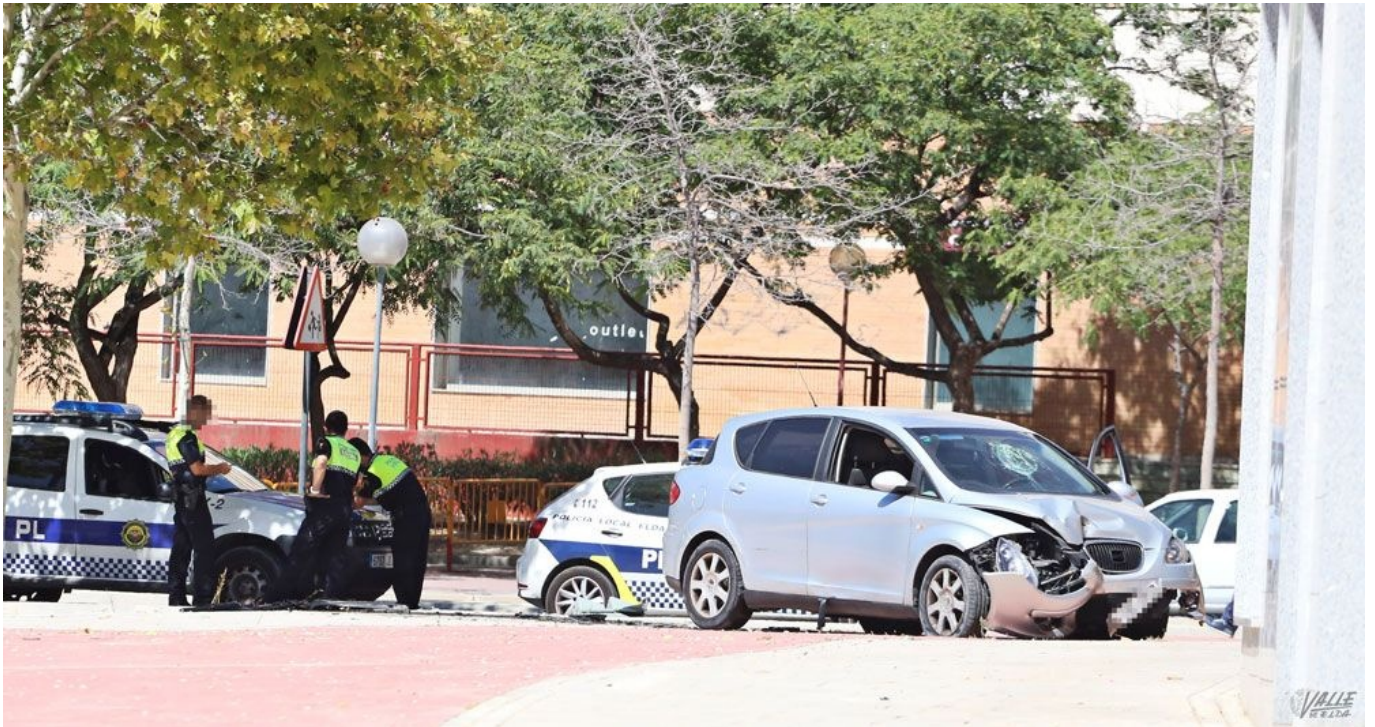

# Un turismo derriba un semáforo en la avenida de Ronda

24/08/2017

El turismo ha derribado completamente el semáforo | Jesús Cruces

Esta tarde, alrededor de las **15:00 horas**, un vehículo ha colisionado contra uno de los semáforos de la **avenida de Ronda de Elda**, desplazándolo unos 15 metros de su lugar original. El turismo se dirigía dirección a la rotonda del Ejército, y en su interior se encontraban el **conductor y una mujer**, ambos de edad avanzada.

Al lugar del accidente se han desplazado varias **unidades de Policía Local y Nacional**, además de una ambulancia que ha trasladado a la pareja al **Hospital de Elda**, donde se encuentran con **heridas leves**. Fuentes policiales creen que el accidente se ha debido a una **pérdida del control del vehículo** por parte del conductor. El resto de semáforos del cruce se han

apagado automáticamente debido al impacto.

El semáforo se ha desplazado unos 15 metros | Jesús Cruces