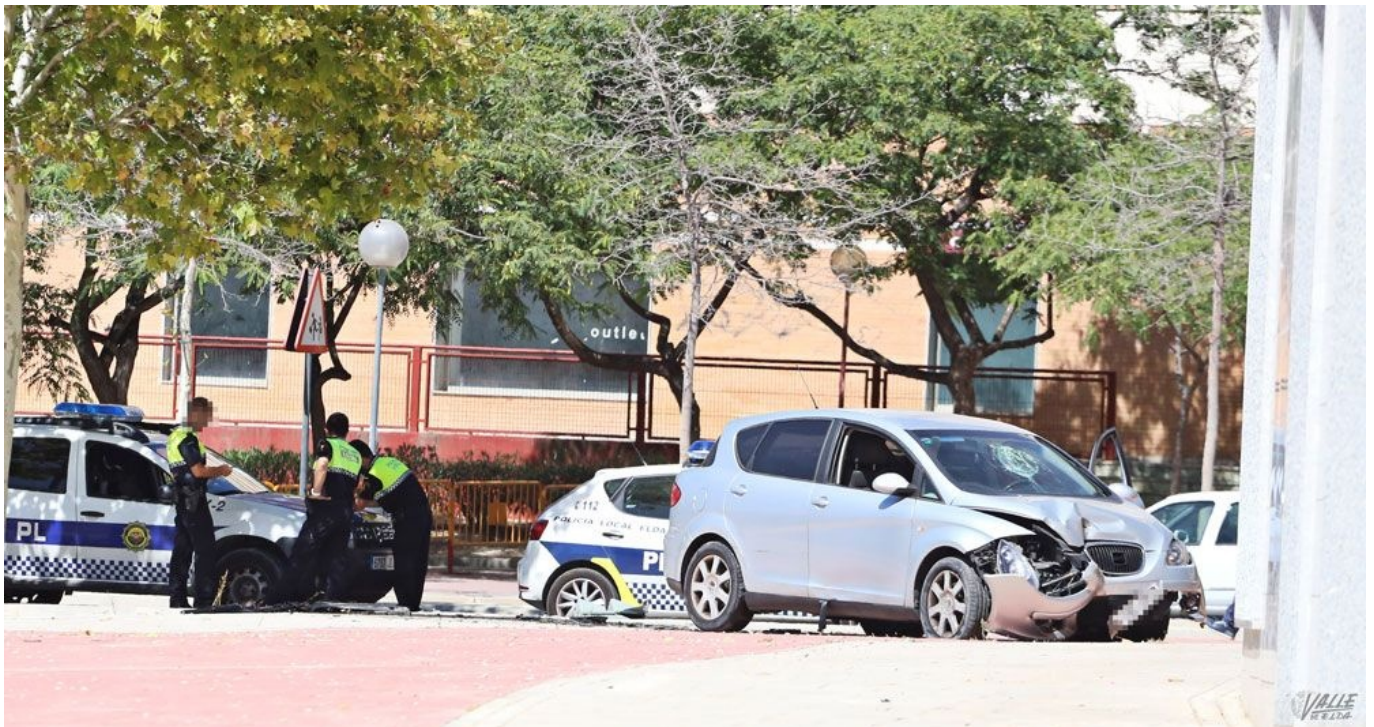

Un turismo derriba un semáforo en la avenida de Ronda

24/08/2017

El turismo ha derribado completamente el semáforo | Jesús Cruces

Esta tarde, alrededor de las **15:00 horas**, un vehículo ha colisionado contra uno de los semáforos de la **avenida de Ronda de Elda**, desplazándolo unos 15 metros de su lugar original. El turismo se dirigía dirección a la rotonda del Ejército, y en su interior se encontraban el **conductor y una mujer**, ambos de edad avanzada.

Al lugar del accidente se han desplazado varias **unidades de Policía Local y Nacional**, además de una ambulancia que ha trasladado a la pareja al **Hospital de Elda**, donde se encuentran con **heridas leves**. Fuentes policiales creen que el accidente se ha debido a una **pérdida del control del vehículo** por parte del conductor. El resto de semáforos del cruce se han

apagado automáticamente debido al impacto.

El semáforo se ha desplazado unos 15 metros | Jesús Cruces