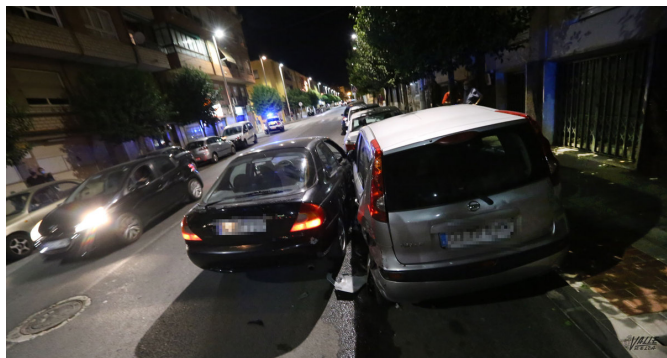

## Un coche impacta contra varios vehículos aparcados en la avenida Reina Victoria

11/09/2020

Nuevo accidente en este viernes 11 de septiembre en Elda. Un vehículo que **se incorporaba desde la avenida Acacias hacia Reina Victoria** a elevada velocidad, según testigos presenciales, ha **impactado contra varios coches estacionados hasta que se ha empotrado contra uno**. Han resultado dañados al menos cuatro coches y una motocicleta, que ha sido aplastada por dos vehículos estacionados.

Testigos presenciales señalan que **el coche ha girado a demasiada velocidad**, lo que ha provocado que el conductor perdiese el control y **golpease a varios vehículos aparcados** hasta impactar con uno de ellos, **haciendo que subiera encima de la acera y desplazase a otro por la fuerza del impacto**.

El conductor, un hombre de mediana edad se

encontraba, **según los testigos**, bajo los efectos del alcohol, si bien las pruebas de alcohol que le ha hecho la Policía Local deben confirmarlo.

Estas mismas fuentes **afirman que el conductor ha intentado huir del lugar**, pero al percatarse de lo ocurrido uno de los testigos ha corrido hacia el coche y le ha quitado la llave, después han llamado a la Policía Local que ha acudido rápidamente al lugar.

*Imagen del coche que ha chocado contra varios vehículos.*