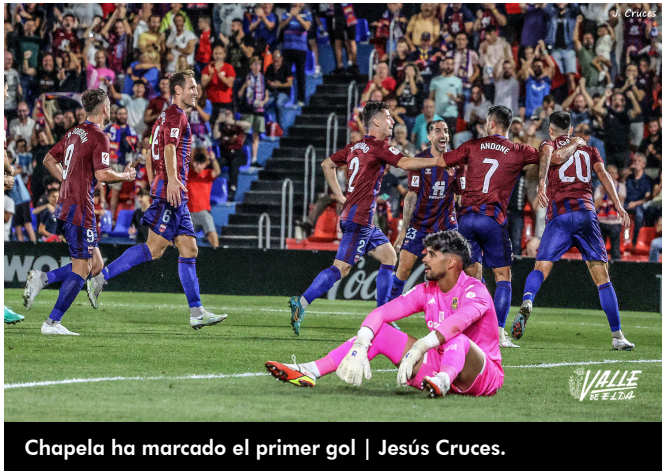

## Al Eldense se le escapa la victoria en el último momento ante el Alcorcón (2-2)

11/09/2023

El Eldense ha sumado un punto | Jesús Cruces.

El Eldense solo ha conseguido empatar ante el **AD Alcorcón** después que el equipo madrileño haya marcado en el último minuto de partido y tuviese diez en el terreno de juego. Los azulgranas han sido claros dominadores de un partido que ha estado protagonizado por la intensidad de ambos equipos hasta el pitido final pero en el que han dejado escapar la victoria. Los goleadores azulgranas han sido **Chapela** y **Carlos Hernández**, mientras que **Addai** y **Chiki** han marcado por el Alcorcón. A pesar del resultado los azulgranas suman un partido más invicto en casa.

El boxeador eldense **José Quiles** ha hecho el saque de honor al haberse [clasificado para los Juegos Olímpicos de París 2024](#) al quedar segundo en los Juegos Europeos de Cracovia. Así mismo, antes del pitido inicial se ha guardado un minuto de silencio en memoria de las víctimas del terremoto de Marruecos de 6'9 que ya ha dejado al menos 5.000 víctimas entre fallecidos y heridos.

El Deportivo ha sido el **claro dominador de los primeros 45 minutos** generando ocasiones desde el inicio como en el minuto cuatro cuando **Andone** ha

rozado el larguero de cabeza tras un saque de esquina de **Marc Mateu**. El lateral azulgrana ha hecho una gran primera parte pues ha sido uno de los jugadores azulgranas que más balones ha metido dentro del área contraria.

Chapela ha marcado el primer gol | Jesús Cruces.

En esta primera mitad el colegiado también ha sido protagonista ya que ha sido **abuqueado por los aficionados azulgranas** que no estaban de acuerdo con sus decisiones. Antes del descanso el Alcorcón se ha quedado con diez en el terreno de juego después de que Eteki fuera expulsado con roja directa al hacerle una fuerte entrada a Andone.