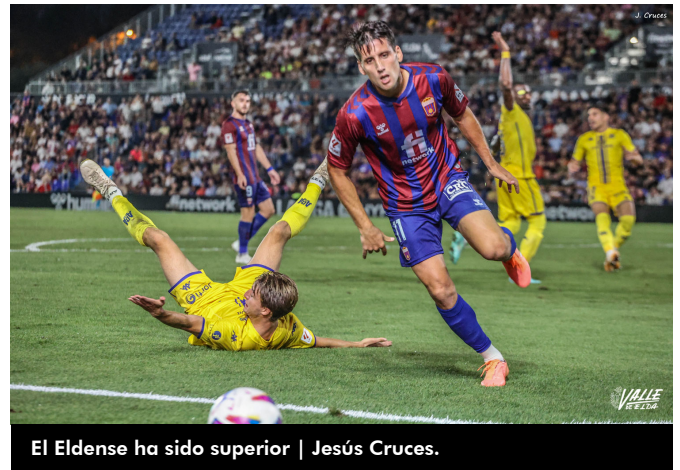

El Eldense ha sido superior | Jesús Cruces.

Los últimos minutos de partido han sido con gran intensidad para ambos equipos, ya que el Alcorcón ha buscado el empate hasta el final. Objetivo que finalmente han logrado gracias a Chiki lo que ha supuesto que el Eldense solo haya sacado un punto de esta quinta jornada y su primer empate de la temporada.

El Deportivo disputará el próximo partido en Cornellà ante el Espanyol el domingo 17 de septiembre a las 18:30 horas.

Jornada 5

CD Eldense: Guille Vallejo; Toni Abad, Carlos Hernández, Dumic, Marc Mateu; Cris Montes (61' Arnau Ortiz), Sergio Ortuño (85' Piña), Timor, Iván Chapela (72' Jesús Clemente); Andone (72' Juanto Ortuño) y Mario Soberón (85' Pedro Capó)

AD Alcorcón: Jesús Ruiz; Iago López, Castro, Babin (85' Javi Lara), Morillas (77' Víctor); Yan Eteki; Jacobo González (57' Addai), Mosquera, Bustos (45' Rivas); Dyego Sousa (77' Artola) y Chiki

Árbitro: El colegiado Cid Camacho ha amonestado por parte del CD Eldense a y por parte del AD Alcorcón con tarjeta amarilla a Babin (35') y con tarjeta roja a Eteki (45')

Estadio: Nuevo Pepico Amat ante 3.960 aficionados