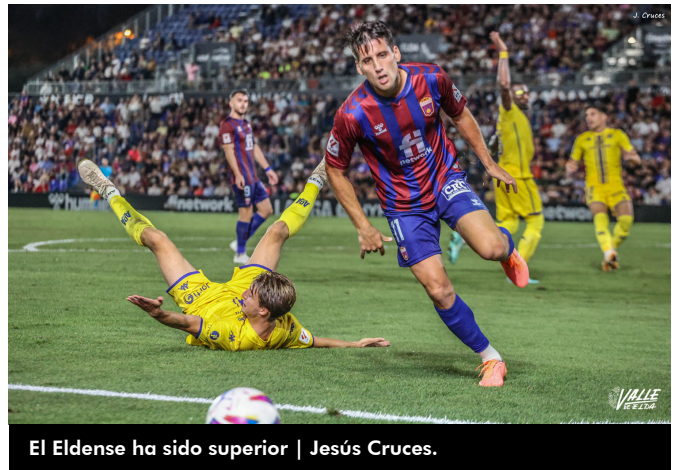

El Eldense ha sido superior | Jesús Cruces.

Los últimos minutos de partido han sido con gran intensidad para ambos equipos, ya que el Alcorcón ha buscado el empate hasta el final. Objetivo que finalmente han logrado gracias a Chiki lo que ha supuesto que el Eldense solo haya sacado un punto de esta quinta jornada y su primer empate de la temporada.

El Deportivo disputará el próximo partido en Cornellà ante el Espanyol el domingo 17 de septiembre a las 18:30 horas.

Jornada 5

CD Eldense: Guille Vallejo; Toni Abad, Carlos Hernández, Dumic, Marc Mateu; Cris Montes (61' Arnau Ortiz), Sergio Ortuño (85' Piña), Timor, Iván Chapela (72' Jesús Clemente); Andone (72' Juanto Ortuño) y Mario Soberón (85' Pedro Capó)

AD Alcorcón: Jesús Ruiz; Iago López, Castro, Babin (85' Javi Lara), Morillas (77' Víctor); Yan Eteki; Jacobo González (57' Addai), Mosquera, Bustos (45' Rivas); Dyego Sousa (77' Artola) y Chiki

Árbitro: El colegiado Cid Camacho ha amonestado por parte del CD Eldense a y por parte del AD Alcorcón con tarjeta amarilla a Babin (35') y con tarjeta roja a Eteki (45')

Estadio: Nuevo Pepico Amat ante 3.960 aficionados