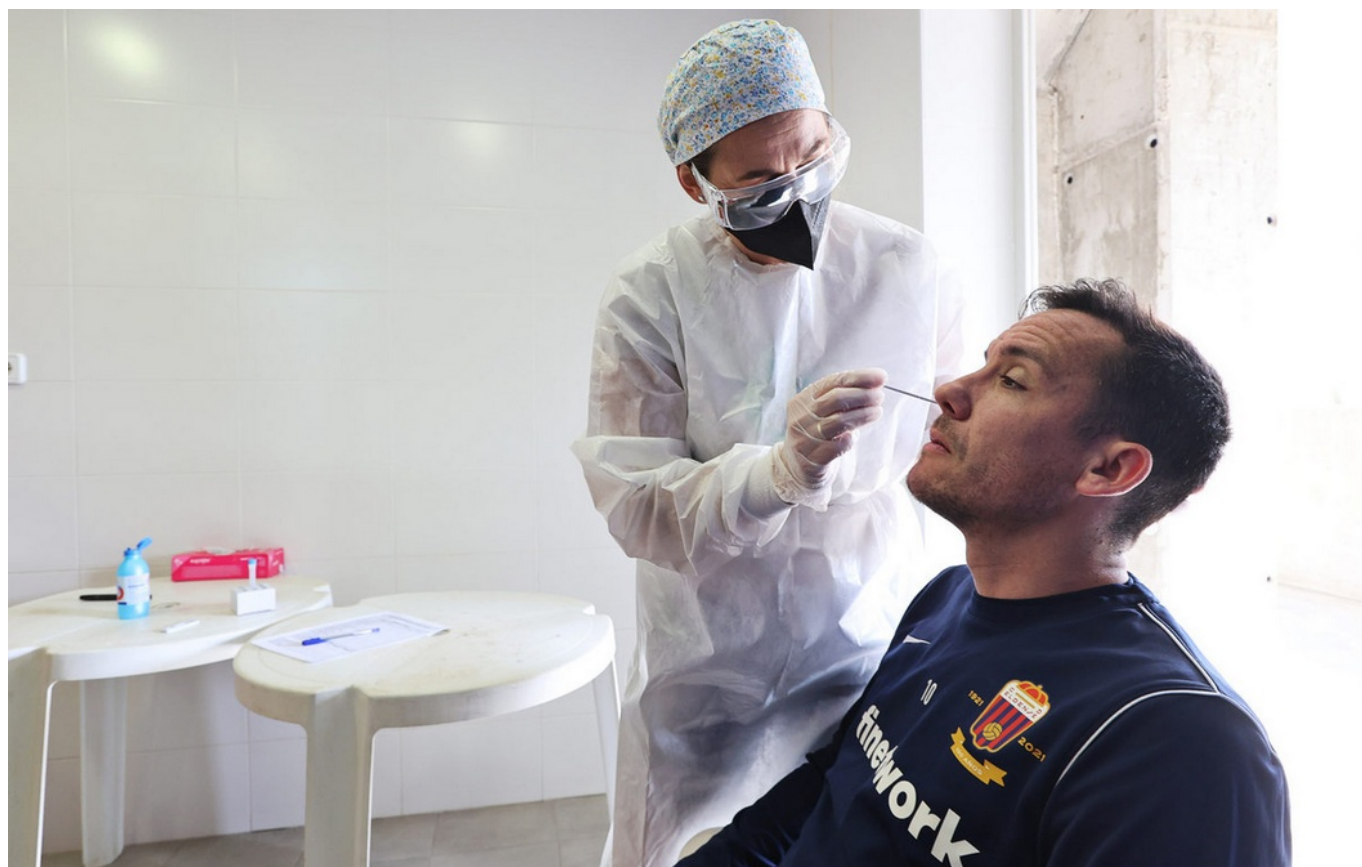

El CD Eldense confía en Centro Médico Vinalopó cada semana

16/04/2021

El centro realiza las pruebas de la COVID cada semana al CD Eldense.

Los años de experiencia y la profesionalidad que siempre ha caracterizado a Centro Médico Vinalopó han sido sin duda las razones por las que el Club Deportivo Eldense, que este año celebra su centenario, le confía la salud de sus jugadores y equipo técnico.

Y es que cada semana Centro Médico Vinalopó lleva a cabo las pruebas para descartar que tengan coronavirus tanto jugadores como equipo técnico del club azulgrana, así como los árbitros. Para ello, se desplaza al Nuevo Pepico Amat un equipo profesional, ataviado con EPIS, para realizarles los test con la mayor comodidad y rapidez.

Además, el Centro también se encarga cada año de los reconocimientos a todos los deportistas federados de la comarca del Medio Vinalopó, otra prueba de confianza en este centro médico.

Para su responsable, Ismael Estevan, es una satisfacción puesto que «soy de Elda, es nuestro CD Eldense y este año celebra su centenario, que confíen en nosotros es una gran alegría».