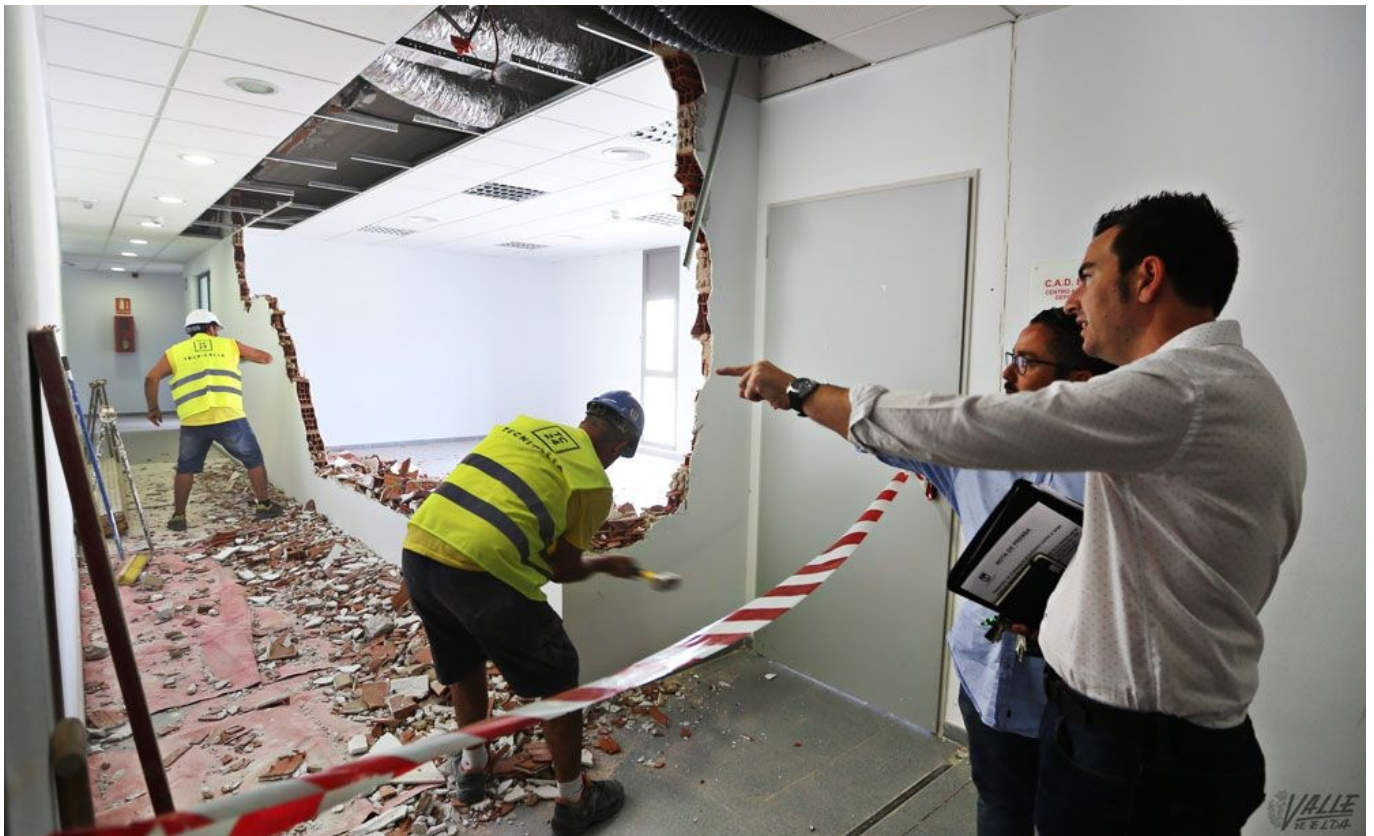

El Nuevo Pepico Amat acogerá la Concejalía de Deportes desde el lunes

04/01/2018

Una vez finalizadas las obras de adecuación de las nuevas oficinas y tras la mudanza del mobiliario, la Concejalía de Deportes se traslada de manera oficial a la **primera planta del estadio Nuevo Pepico Amat**, donde prestará servicio a partir del próximo lunes día 8 de enero. Este cambio, que arrancaba el pasado mes de julio tras el estudio de satisfacción realizado a finales del 2015 entre deportistas y ciudadanos, permitirá mejorar la atención, aumentando el espacio disponible para la concejalía. El edil del área, **Fernando Gómez**, explica que **“nos planteamos varias opciones, pero hemos podido comprobar que en otros municipios las oficinas están situadas en instalaciones deportivas, con buenos resultados, y en el Nuevo Pepico Amat teníamos un espacio infrutilizado que resultaba**

idóneo para las necesidades de la concejalía”.

Entre otras ventajas, el concejal ha indicado que este es el espacio donde se realizan las diferentes actividades de las Escuelas Municipales, además de tener cerca la mayor parte de las instalaciones deportivas de la ciudad. El espacio cuenta, además, con aparcamiento y salas donde poder realizar las reuniones semanales que se realizan con el deporte escolar y los consejos municipales de Deportes que, hasta ahora, tenían que celebrar en otras instalaciones. **“Para mayor comodidad de los ciudadanos, además, se va a contar con un cajero automático que permitirá el pago de tasas sin tener que trasladarse”**, ha señalado el Gómez. La concejalía prestará sus servicios en el horario habitual, de lunes a