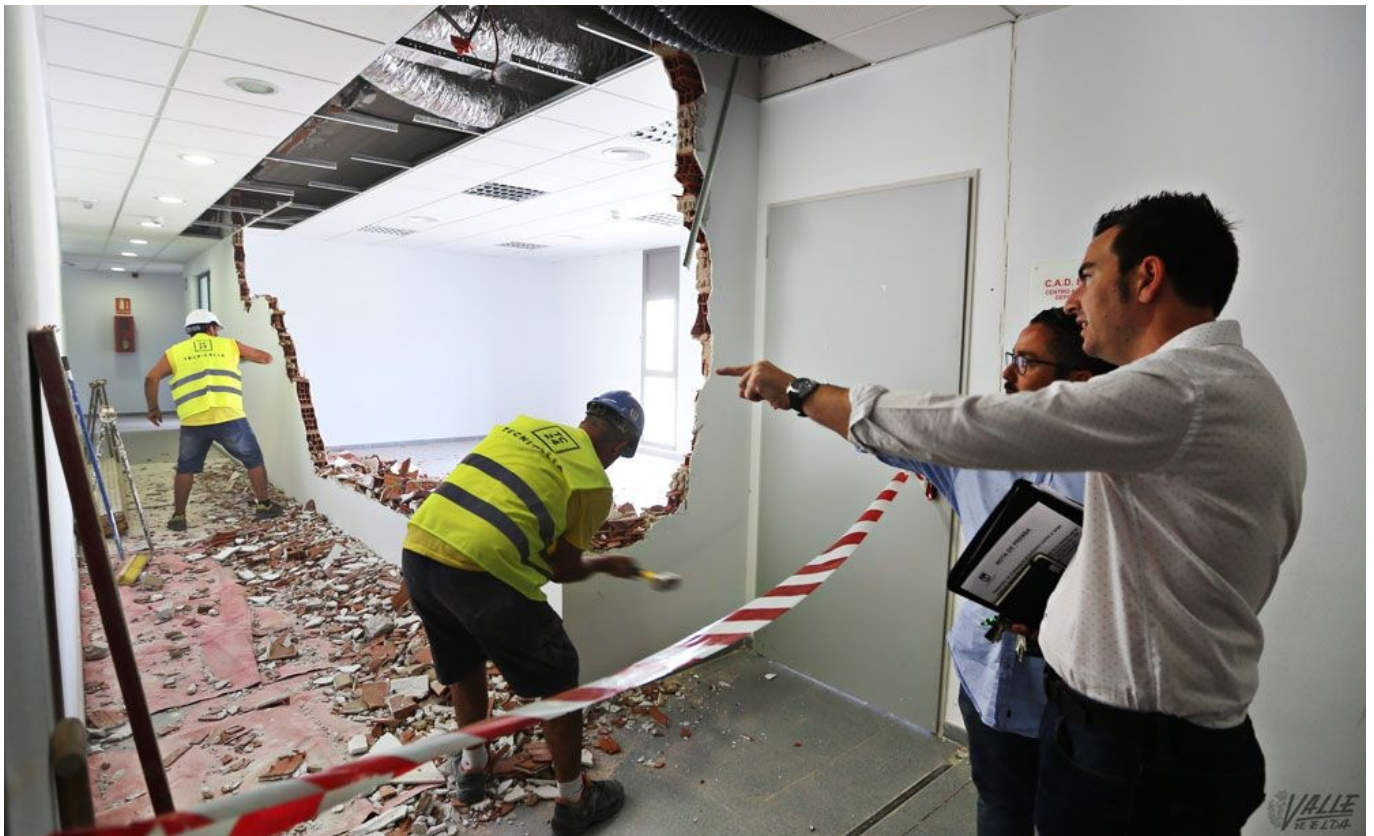

## El Nuevo Pepico Amat acogerá la Concejalía de Deportes desde el lunes

04/01/2018

Una vez finalizadas las obras de adecuación de las nuevas oficinas y tras la mudanza del mobiliario, la Concejalía de Deportes se traslada de manera oficial a la **primera planta del estadio Nuevo Pepico Amat**, donde prestará servicio a partir del próximo lunes día 8 de enero. Este cambio, que arrancaba el pasado mes de julio tras el estudio de satisfacción realizado a finales del 2015 entre deportistas y ciudadanos, permitirá mejorar la atención, aumentando el espacio disponible para la concejalía. El edil del área, **Fernando Gómez**, explica que **“nos planteamos varias opciones, pero hemos podido comprobar que en otros municipios las oficinas están situadas en instalaciones deportivas, con buenos resultados, y en el Nuevo Pepico Amat teníamos un espacio infrutilizado que resultaba**

**idóneo para las necesidades de la concejalía”.**

Entre otras ventajas, el concejal ha indicado que este es el espacio donde se realizan las diferentes actividades de las Escuelas Municipales, además de tener cerca la mayor parte de las instalaciones deportivas de la ciudad. El espacio cuenta, además, con aparcamiento y salas donde poder realizar las reuniones semanales que se realizan con el deporte escolar y los consejos municipales de Deportes que, hasta ahora, tenían que celebrar en otras instalaciones. **“Para mayor comodidad de los ciudadanos, además, se va a contar con un cajero automático que permitirá el pago de tasas sin tener que trasladarse”**, ha señalado el Gómez. La concejalía prestará sus servicios en el horario habitual, de lunes a