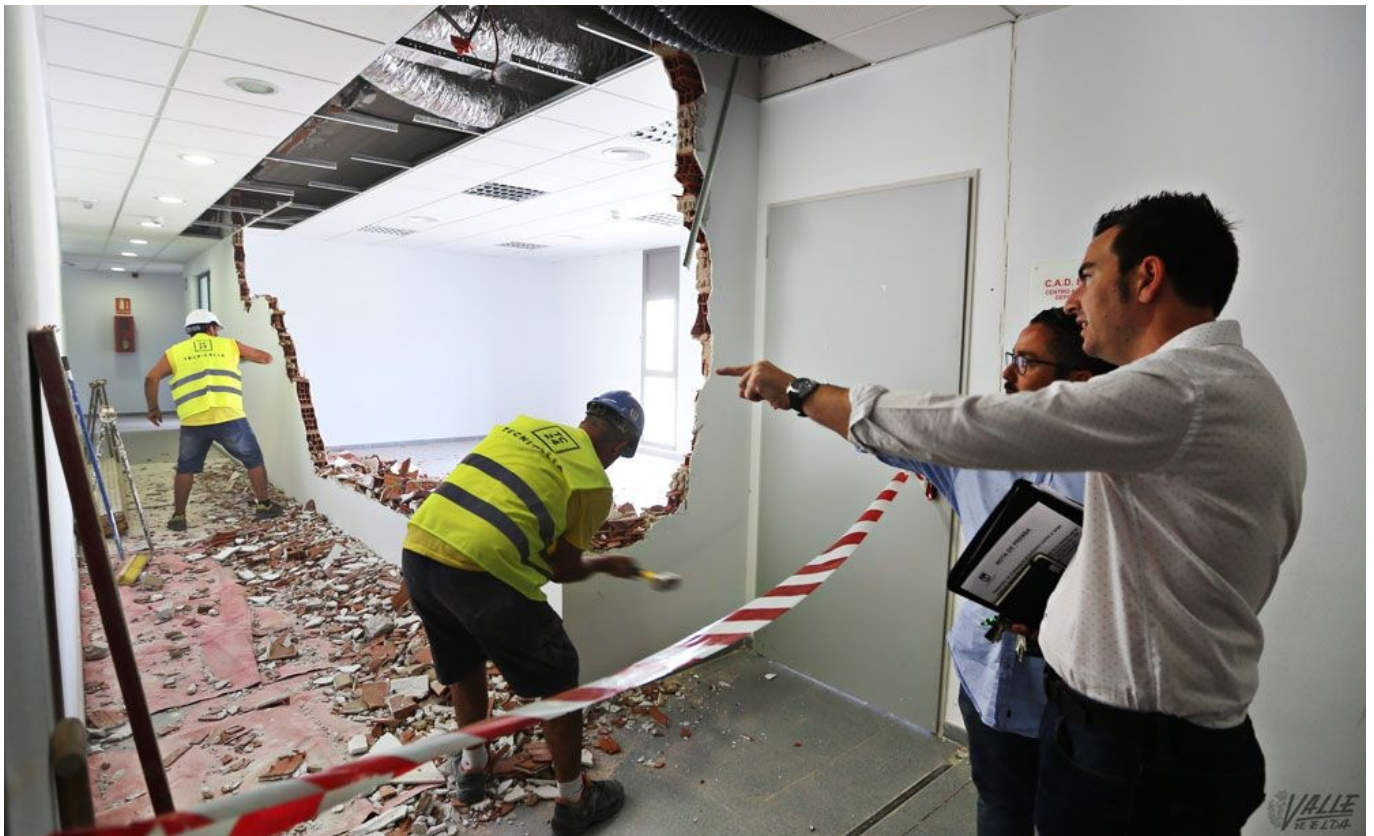

## El Nuevo Pepico Amat acogerá la Concejalía de Deportes desde el lunes

04/01/2018

Una vez finalizadas las obras de adecuación de las nuevas oficinas y tras la mudanza del mobiliario, la Concejalía de Deportes se traslada de manera oficial a la **primera planta del estadio Nuevo Pepico Amat**, donde prestará servicio a partir del próximo lunes día 8 de enero. Este cambio, que arrancaba el pasado mes de julio tras el estudio de satisfacción realizado a finales del 2015 entre deportistas y ciudadanos, permitirá mejorar la atención, aumentando el espacio disponible para la concejalía. El edil del área, **Fernando Gómez**, explica que **"nos planteamos varias opciones, pero hemos podido comprobar que en otros municipios las oficinas están situadas en instalaciones deportivas, con buenos resultados, y en el Nuevo Pepico Amat teníamos un espacio infrutilizado que resultaba**

**idóneo para las necesidades de la concejalía"**.

Entre otras ventajas, el concejal ha indicado que este es el espacio donde se realizan las diferentes actividades de las Escuelas Municipales, además de tener cerca la mayor parte de las instalaciones deportivas de la ciudad. El espacio cuenta, además, con aparcamiento y salas donde poder realizar las reuniones semanales que se realizan con el deporte escolar y los consejos municipales de Deportes que, hasta ahora, tenían que celebrar en otras instalaciones. **"Para mayor comodidad de los ciudadanos, además, se va a contar con un cajero automático que permitirá el pago de tasas sin tener que trasladarse"**, ha señalado el Gómez. La concejalía prestará sus servicios en el horario habitual, de lunes a