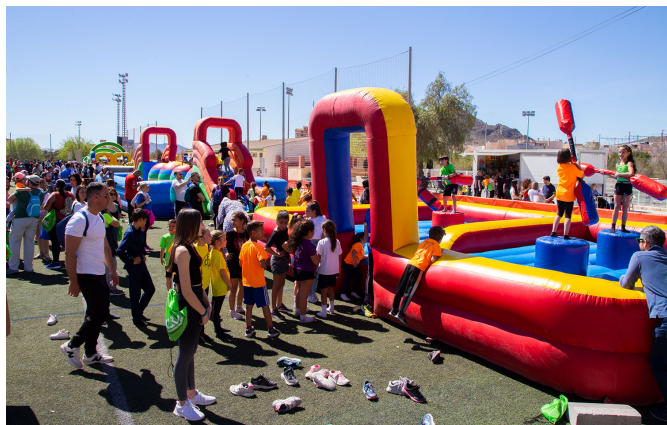

## Alrededor de 800 menores participan en el Cross Escolar celebrado en "La Sismat"

25/03/2023

Las carreras se han disputado en los campos de fútbol de "La Sismat" | Ismael Cruces.

El tradicional Cross Escolar se ha llevado a cabo esta mañana con la participación de cerca de 800 menores de todos los centros educativos de Elda. Este año se ha celebrado en los campos de fútbol de "La Sismat" en lugar de en la Pista de Atletismo de los Jardines del Vinalopó, puesto que se está reformando este último lugar. Otra de las novedades es que a la finalización de la jornada, 12:15 horas, se han instalado unos hinchables para el disfrute de los menores participantes.

La jornada ha arrancado a las 9:30 horas con las categorías de juvenil e infantil. Los ganadores han recibido las medallas a las 10:30 horas. Tras ello, ha

sido el turno de los alevines, benjamines y prebenjamines, que han obtenido las medallas alrededor de las 12:15 horas. En total se han realizado cuatro circuitos de 400, 600, 800 y 1.600 metros, dependiendo de la categoría.

**Como novedad este año se han instalado unos hinchables para los participantes | Ismael Cruces.**

La asociación Zancadas sobre Ruedas también ha participado en alguna de las carreras.

Padres, madres y familiares de los menores participantes han llenado los campos de fútbol animando a los más pequeños en una jornada dedicada al deporte, que ha finalizado con una fiesta.