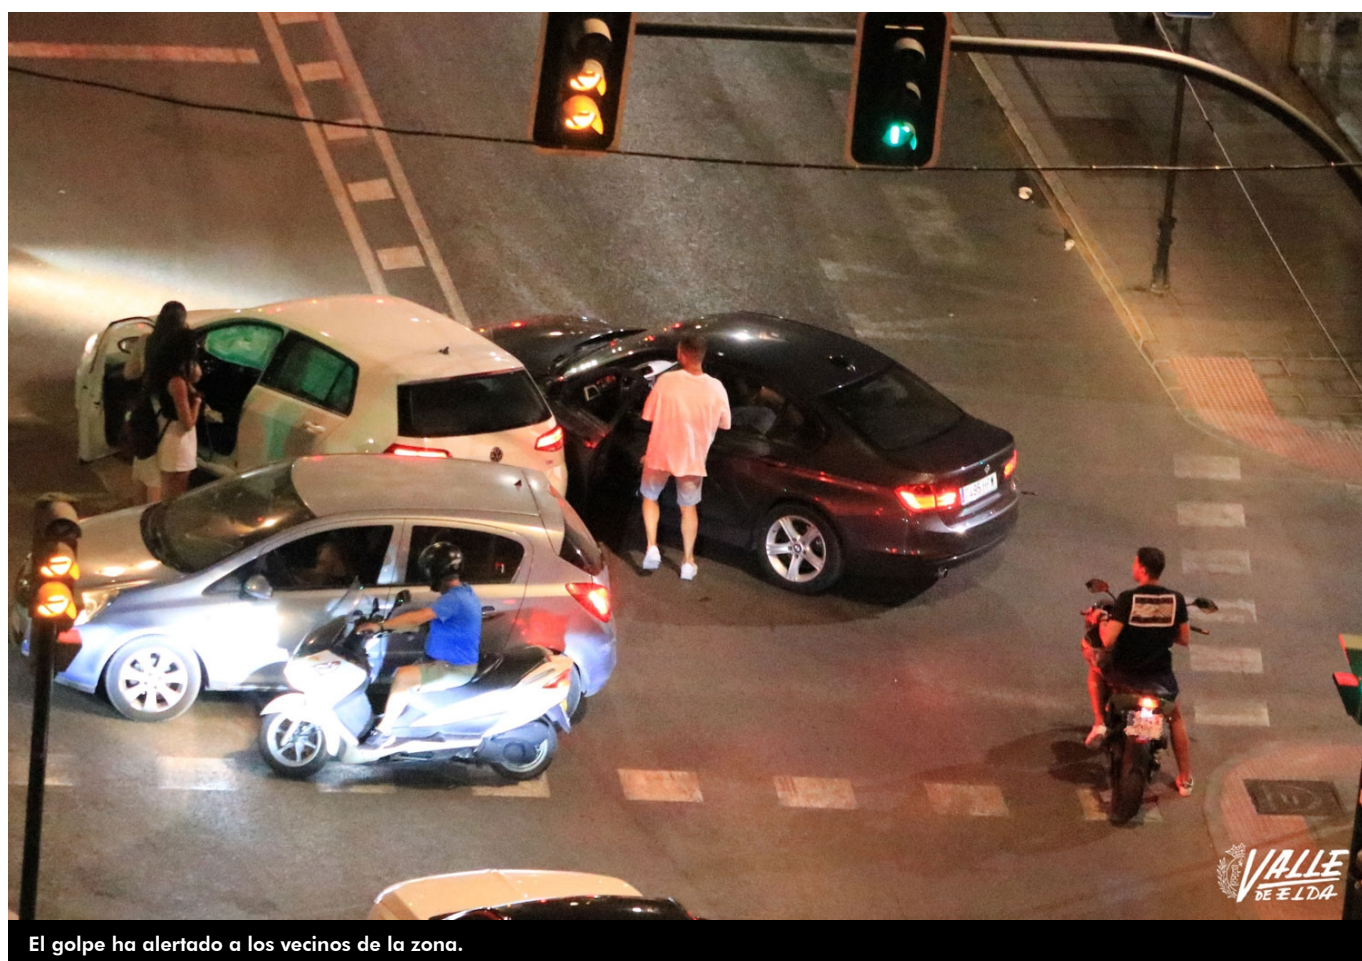

## Nuevo accidente de tráfico en el cruce entre la avenida de Chapí y la calle Roma

05/08/2022

El golpe ha alertado a los vecinos de la zona.

Dos coches han sufrido un accidente pasadas las 23 horas de esta noche de viernes en el cruce entre la calle Roma y la avenida de Chapí. Uno de los vehículos se ha saltado el semáforo en rojo y ha acabado golpeando al otro coche.

La Policía Local ha acudido rápidamente para hacer el parte en este punto negro de la ciudad en el que se producen diversos accidentes a lo largo del año. Tal ha sido el golpe que numerosos vecinos se han asomado a las ventanas con preocupación.