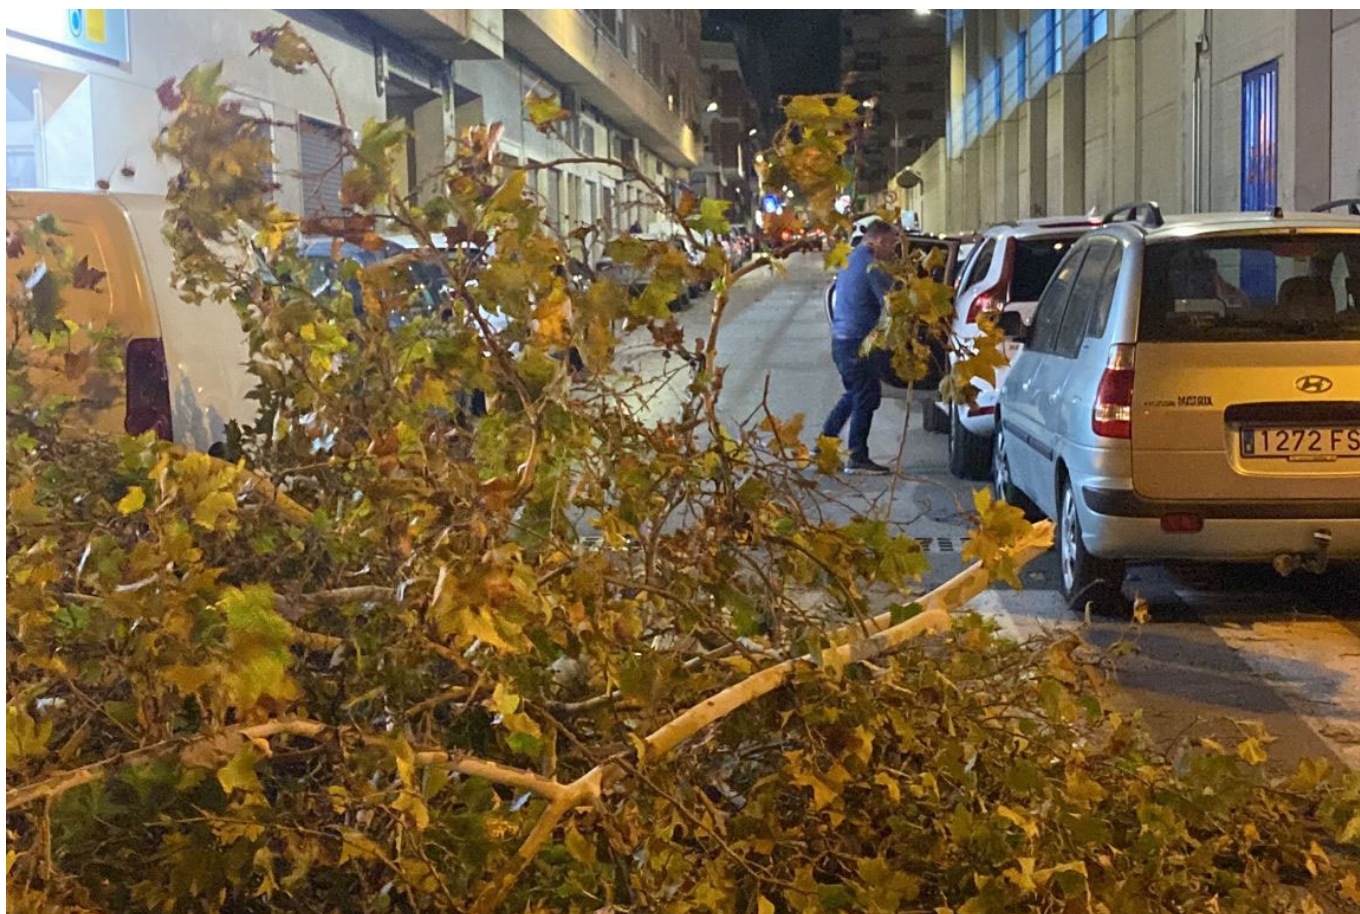

## Las rachas de aire provocan daños en Elda y Petrer

02/11/2023

El fuerte viento está provocando numerosos daños.

Las fuertes rachas de viento que se están registrando en Elda y Petrer durante las últimas horas están provocando numerosas incidencias como la caída de ramas o daños en ventanas y terrazas. Actualmente se registran rachas de 77.4 kilómetros por hora.

Desde el Ayuntamiento y la Policía Local piden a la población tener la máxima precaución posible para evitar daños personales. Cabe recordar que [se han cerrado los parques y jardines por seguridad](#).