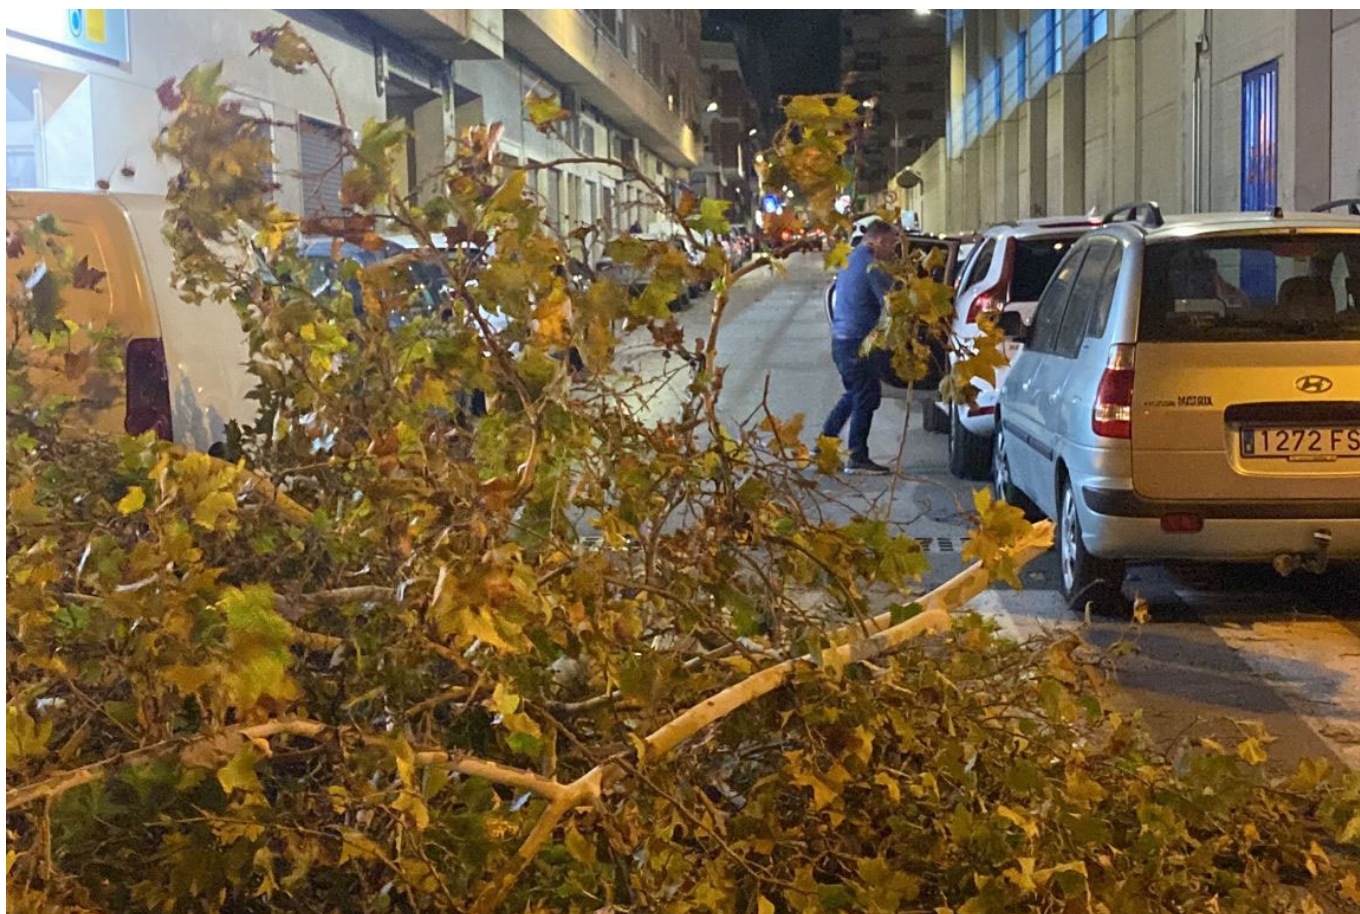

Las rachas de aire provocan daños en Elda y Petrer

02/11/2023

El fuerte viento está provocando numerosos daños.

Las fuertes rachas de viento que se están registrando en Elda y Petrer durante las últimas horas están provocando numerosas incidencias como la caída de ramas o daños en ventanas y terrazas. Actualmente se registran rachas de 77.4 kilómetros por hora.

Desde el Ayuntamiento y la Policía Local piden a la población tener la máxima precaución posible para evitar daños personales. Cabe recordar que [se han cerrado los parques y jardines por seguridad](#).