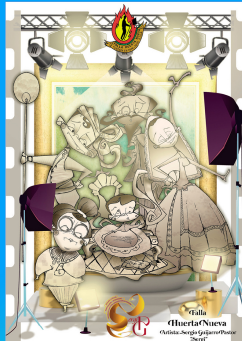

FALLA EL HUERTO - ADULTA
LEMA: RENACER
J. MANUEL GARCÍA ESQUIVA "PACHI"

FALLA HUERTA NUEVA - INFANTIL
LEMA: "CLUCK" FALLERO
SERGIO GUJARRO "SERGI"