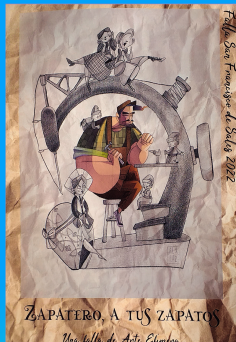

FALLA HUERTA NUEVA - ADULTA
LEMA: HAMBRIENTOS
SERGIO LIS

ZAPATERO, A TUS ZAPATOS

Una Falla de Arte Efímero