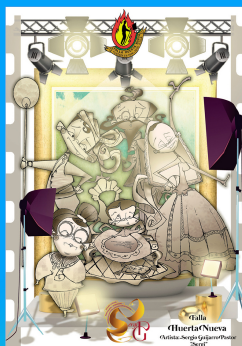

FALLA EL HUERTO - ADULTA
LEMA: RENACER
J. MANUEL GARCÍA ESQUIVA "PACHI"

FALLA HUERTA NUEVA - INFANTIL
LEMA: "CLUCK" FALLERO
SERGIO GUJARRO "SERGI"