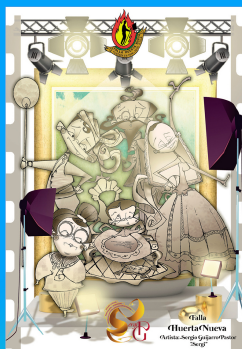

FALLA EL HUERTO - ADULTA
LEMA: RENACER
J. MANUEL GARCÍA ESQUIVA "PACHI"

FALLA HUERTA NUEVA - INFANTIL
LEMA: "CLUCK" FALLERO
SERGIO GUIJARRO "SERGI"