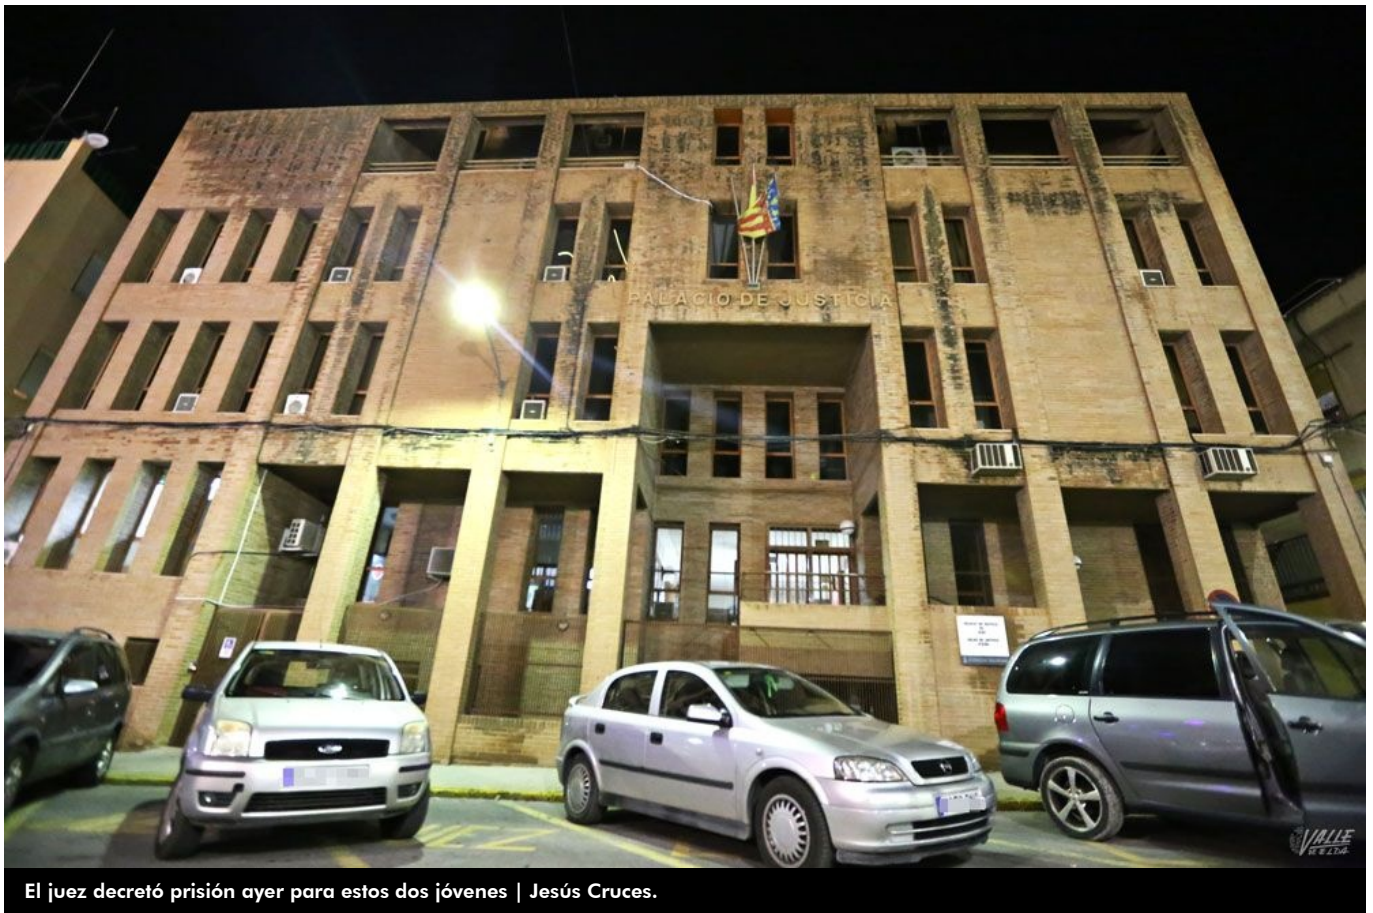

Envían a la cárcel a dos miembros de la banda que robaba en establecimientos de Elda y Petrer

05/03/2017

Dos de los tres detenidos el pasado viernes por la Policía Nacional de Elda y Petrer fueron **enviados ayer a prisión por el juez de guardia de Elda**, acusados de **formar parte de la banda que ha realizado una oleada de robos en decenas de establecimientos** de Elda y Petrer. **Uno de ellos es el cabecilla de la banda**. Asimismo el juez decidió dejar en libertad con cargos y a espera de juicio a la tercera detenida, una mujer acusada de revender los productos que la banda sustraía. Los tres fueron **detenidos durante una redada** llevada a cabo en una vivienda que era utilizada por la banda como almacén **en la céntrica calle Barberán y Collar de Elda, a espaldas de la Plaza Mayor**.

Durante el registro **se encontraron numerosas pruebas que les incriminan**, pues eran **productos sustraídos en diferentes robos** realizados tanto en Elda como en Petrer, si bien los agentes investigan que **también hayan podido asaltar establecimientos en localidades como Monóvar o Yecla**.

El *modus operandi* de esta banda era **en primer lugar sustraer un vehículo**, en su mayoría de la marca Ford para **alunizar el coche contra los escaparates o bien para huir rápidamente del lugar de los hechos**. Una vez cometido el robo, procedían a **quemar el vehículo para eliminar posibles huellas**.

La banda asaltaba establecimientos por la noche, cuando no se encontraban empleados dentro, si bien, la pasada semana se sospecha que fueron ellos quienes atracaron una tienda a punta de pistola en el barrio de la Frontera. A través de una nota de prensa la Policía Nacional indicó que se acusa a esta banda de haber cometido al