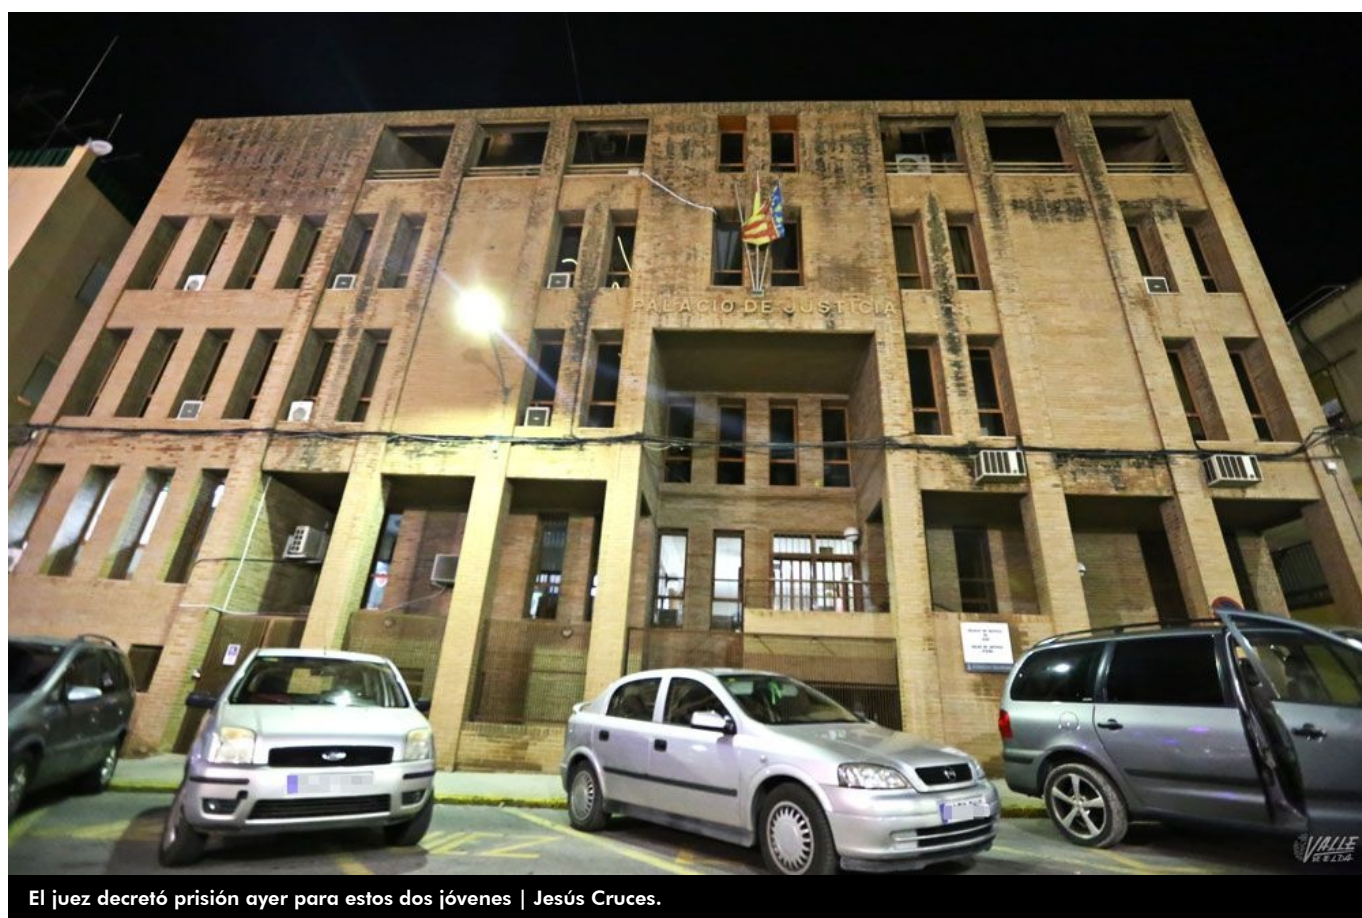

## Envían a la cárcel a dos miembros de la banda que robaba en establecimientos de Elda y Petrer

05/03/2017

Dos de los tres detenidos el pasado viernes por la Policía Nacional de Elda y Petrer fueron **enviados ayer a prisión por el juez de guardia de Elda**, acusados de **formar parte de la banda que ha realizado una oleada de robos en decenas de establecimientos** de Elda y Petrer. **Uno de ellos es el cabecilla de la banda**. Asimismo el juez decidió dejar en libertad con cargos y a espera de juicio a la tercera detenida, una mujer acusada de revender los productos que la banda sustraía. Los tres fueron **detenidos durante una redada** llevada a cabo en una vivienda que era utilizada por la banda como almacén **en la céntrica calle Barberán y Collar de Elda, a espaldas de la Plaza Mayor**.

Durante el registro **se encontraron numerosas pruebas que les incriminan**, pues eran **productos sustraídos en diferentes robos** realizados tanto en Elda como en Petrer, si bien los agentes investigan que **también hayan podido asaltar establecimientos en localidades como Monóvar o Yecla**.

El *modus operandi* de esta banda era **en primer lugar sustraer un vehículo**, en su mayoría de la marca Ford para **alunizar el coche contra los escaparates o bien para huir rápidamente del lugar de los hechos**. Una vez cometido el robo, procedían a **quemar el vehículo para eliminar posibles huellas**.

La banda asaltaba establecimientos por la noche, cuando no se encontraban empleados dentro, si bien, la pasada semana se sospecha que fueron ellos quienes atracaron una tienda a punta de pistola en el barrio de la Frontera. A través de una nota de prensa la Policía Nacional indicó que se acusa a esta banda de haber cometido al