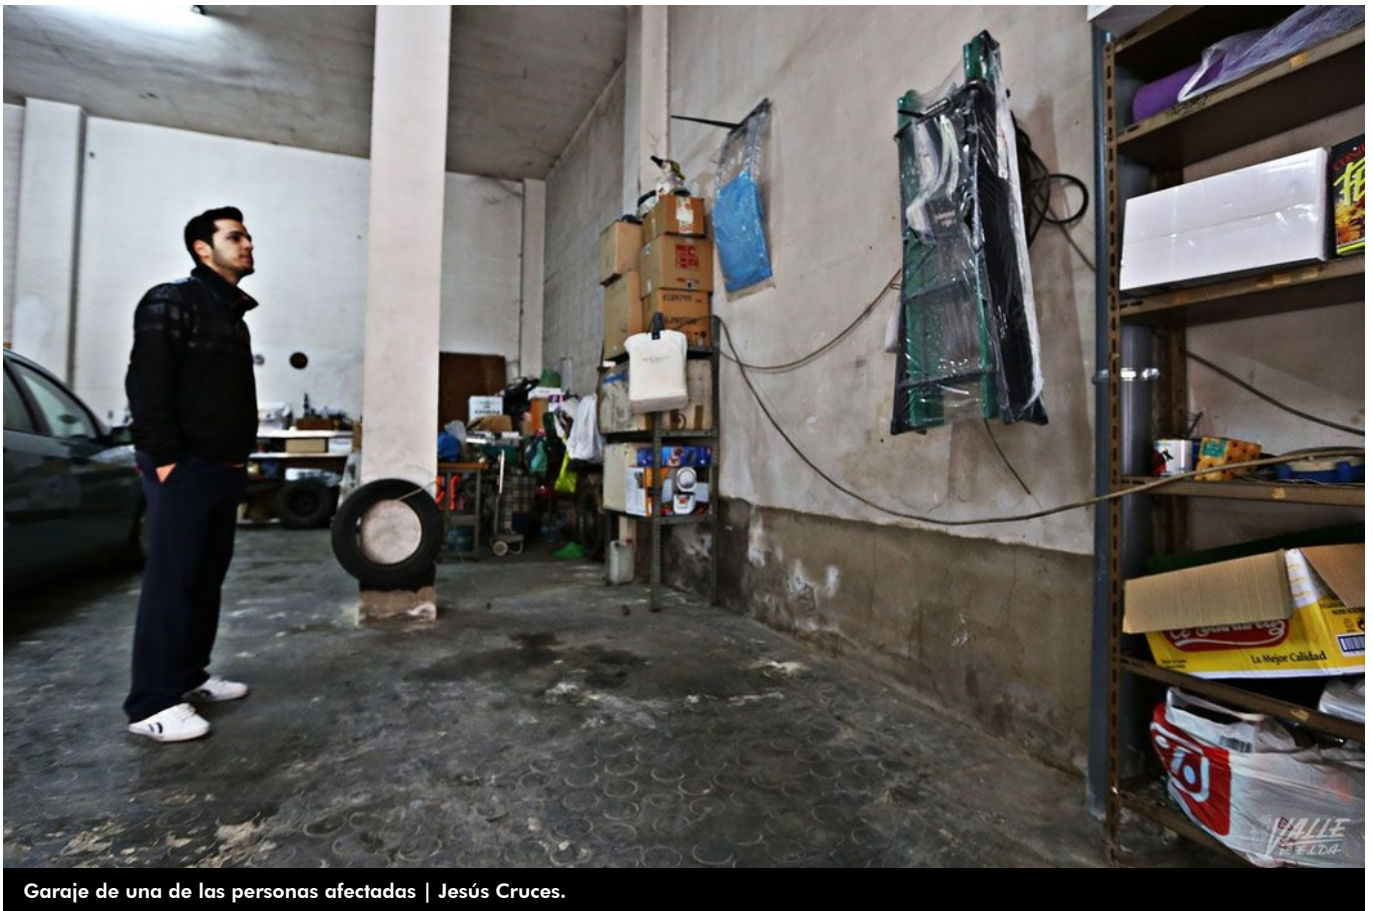

## Oleada de robos de bicicletas en garajes comunitarios de Elda y Petrer

21/03/2016

Garaje de una de las personas afectadas | Jesús Cruces.

La Comisaría de la Policía Nacional de Elda y Petrer ha tramitado en apenas una semana **cerca de 30 denuncias por robo** en garajes de ambas localidades. Los ladrones han sustraído en su mayoría bicicletas de montaña de alta gama, **fáciles de colocar en el mercado negro**.

Esta oleada de robos empezó en Petrer la semana pasada y este fin de semana han continuado en Elda. La zona afectada es amplia, y la mayoría de las sustracciones se ha producido en garajes comunitarios. En total **se han contabilizado 29 denuncias**, en la mayoría bicicletas de alta gama, pero también se ha

denunciado la desaparición de herramientas o carritos de bebé, entre otros objetos.

Los robos los han realizado dos jóvenes que ya han sido identificados y muy probablemente pronto serán detenidos gracias a las pesquisas de la Policía Nacional, por ello el comisario de la Policía Nacional, Luis Miguel Francisco Saldaña, ha querido mandar un mensaje de tranquilidad a la ciudadanía, pues **"estos robos pararán muy pronto"**.