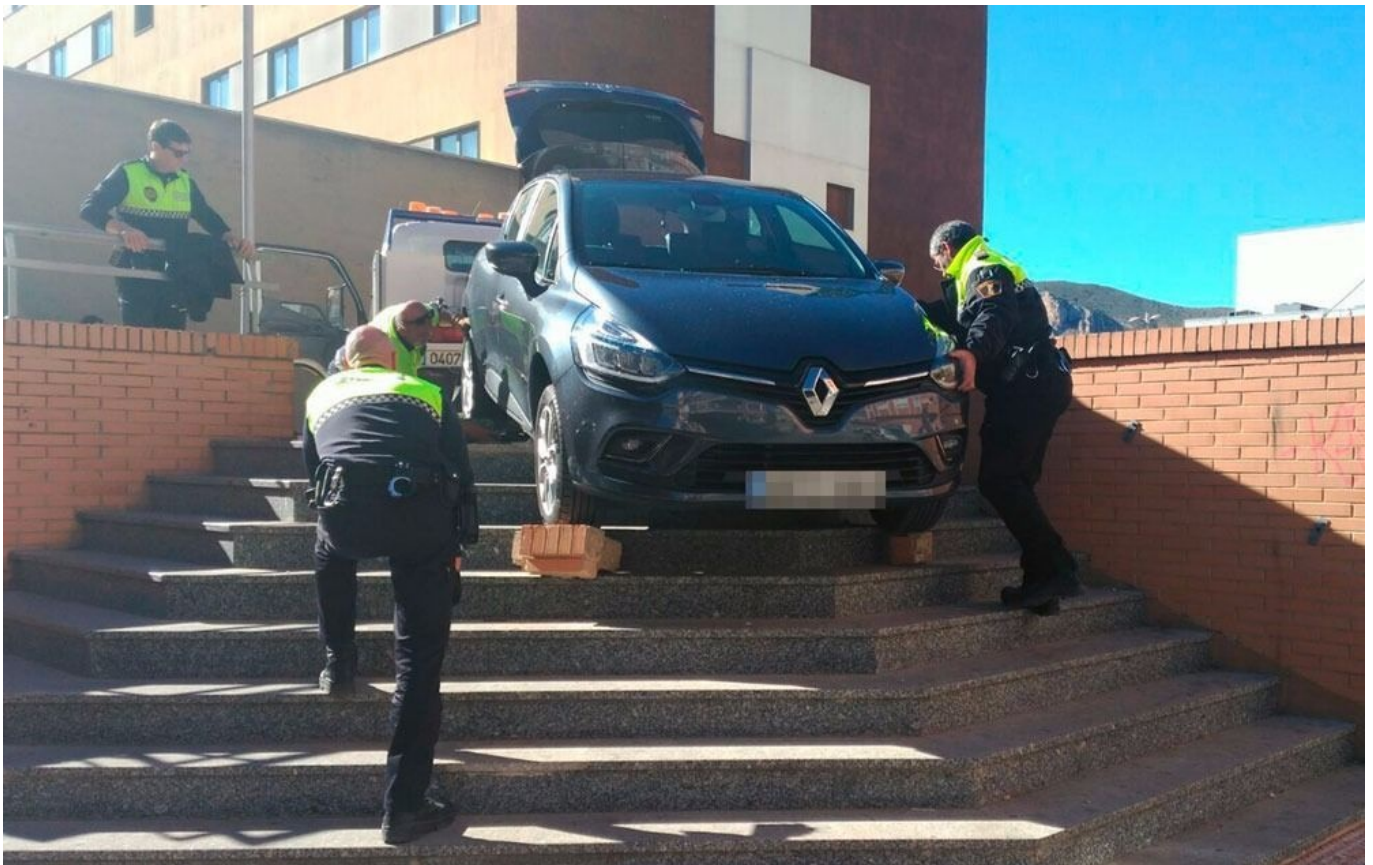

Intenta bajar con su vehículo por las escaleras de la Ficia y queda atrapada por un despiste

12/11/2017

Una conductora ha sufrido un **despiste** este mediodía, en torno a las **13:30** horas cuando trataba de salir con su coche del aparcamiento del Hotel AC de Elda, en la plaza de la Ficia. **Ha querido bajar por el tramo de escaleras que conecta con la esquina de la calle Rosales y la avenida de Chapí**, creyendo que era una rampa, según fuentes policiales. Al darse cuenta del error, **ya no ha podido hacer marcha atrás y el**

vehículo ha tenido que ser retirado por una grúa.

La **Policía Local de Elda** ha acudido rápidamente al lugar de los hechos para **acordonar la zona mientras el coche se encontraba atrapado**. La mujer no ha resultado herida si bien sí se ha llevado un buen susto. El hecho ha provocado que muchos curiosos se acercasen para saber qué había ocurrido.