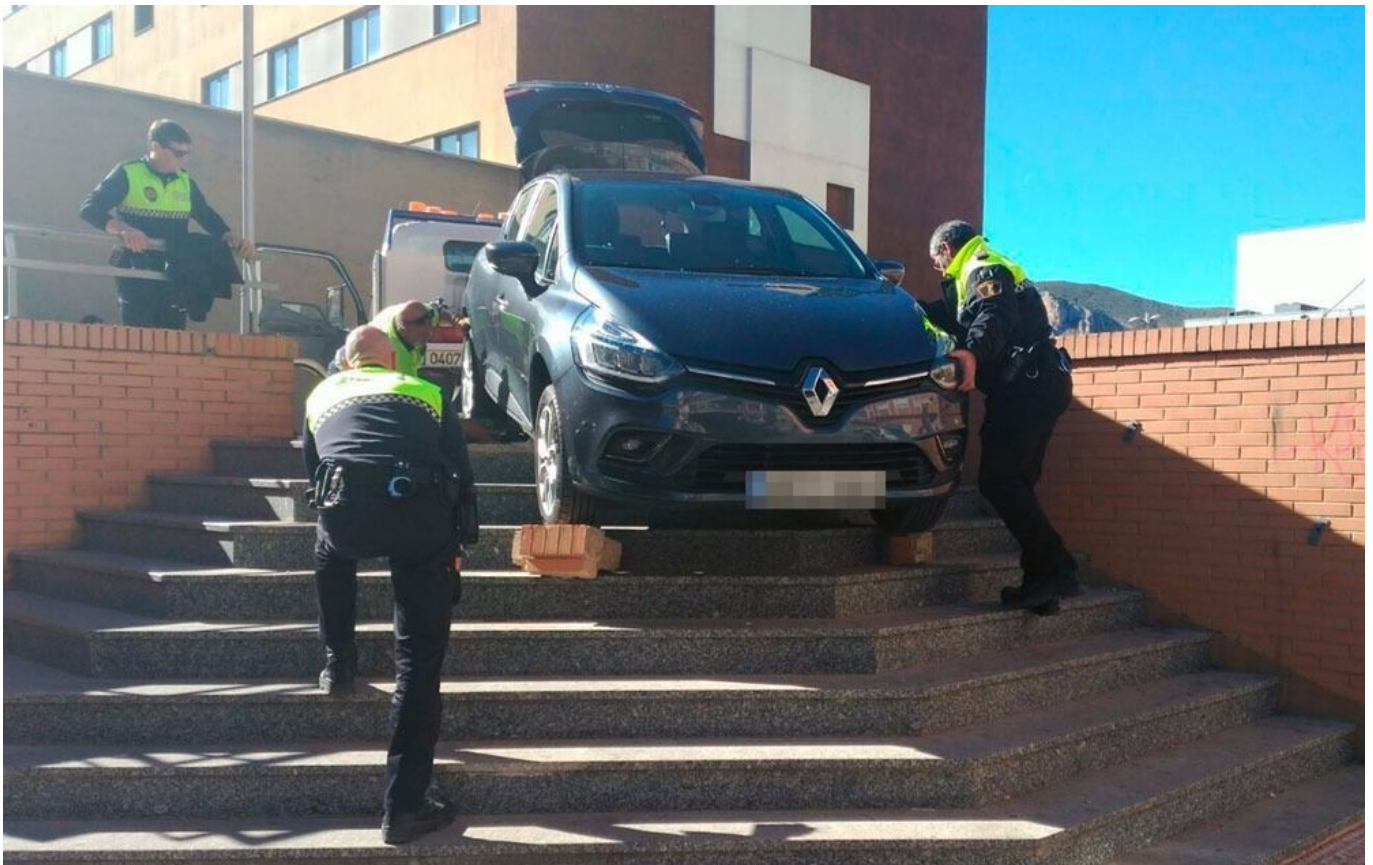

Intenta bajar con su vehículo por las escaleras de la Ficia y queda atrapada por un despiste

12/11/2017

Una conductora ha sufrido un **despiste** este mediodía, en torno a las **13:30 horas** cuando trataba de salir con su coche del aparcamiento del Hotel AC de Elda, en la plaza de la Ficia. **Ha querido bajar por el tramo de escaleras que conecta con la esquina de la calle Rosales y la avenida de Chapí**, creyendo que era una rampa, según fuentes policiales. Al darse cuenta del error, **ya no ha podido hacer marcha atrás y el**

vehículo ha tenido que ser retirado por una grúa.

La **Policía Local de Elda** ha acudido rápidamente al lugar de los hechos para **acordonar la zona mientras el coche se encontraba atrapado**. La mujer no ha resultado herida si bien sí se ha llevado un buen susto. El hecho ha provocado que muchos curiosos se acercasen para saber qué había ocurrido.